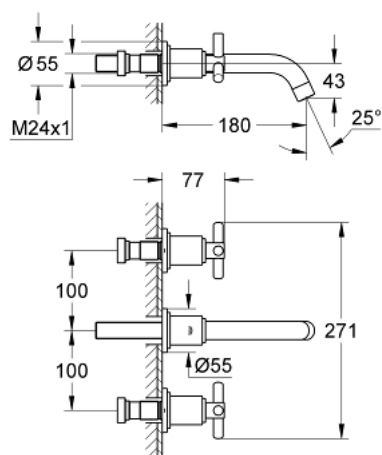

20 164 000 ATRIO ТРИДУПКОВ СМЕСИТЕЛ ЗА УМИВАЛНИК S-РАЗМЕР

PRODUCT DESCRIPTION

- Colour: хром
- Стенен монтаж
- Без тяло за вграждане
- Външна част към тяло за вграждане
- 32 706 000
- Вентили за топла и студена вода с керамични механизми 1/2", 90°
- GROHE LongLife хромирано покритие
- Отстояние между външните отвори 200 mm
- Издаденост 180 mm
- Ръкохватка Upsilon
- Минимално налягане 1 bar.

20 164 000 АТРИО ТРИДУПКОВ СМЕСИТЕЛ ЗА УМИВАЛНИК S-РАЗМЕР

SPARE PARTS, януари 2012 – now

1: Handle Atrio Ypsilon (Spare part-nr. 45603000)

1.1: Комплект за монтаж на резервна ръкохватка (Spare part-nr. 45605000)

2: Extension for spindle (Spare part-nr. 45607000)

3: Комплект удължители, 80 mm (Spare part-nr. 45202000)

4: Аератор (Spare part-nr. 06574000)