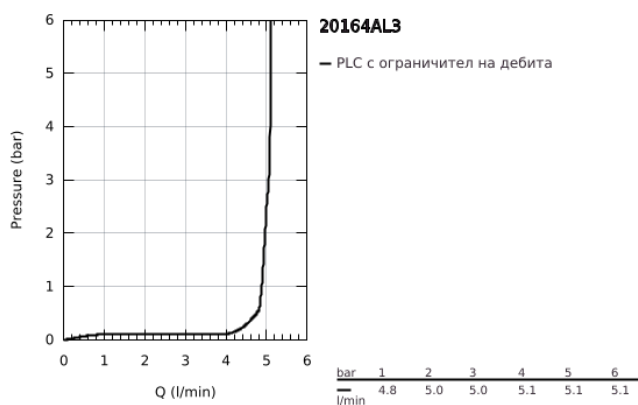

20 164 AL3 ATRIO ТРИДУПКОВ СМЕСИТЕЛ ЗА УМИВАЛНИК

PRODUCT DESCRIPTION

- Colour: brushed hard graphite
- Стенен монтаж
- Без тяло за вграждане
- Външна част към тяло за вграждане 29 025 002
- Вентили за топла и студена вода с керамични механизми 1/2", 90°
- GROHE LongLife finish
- GROHE EcoJoy 5,7 l/min ламинарен аератор
- Отстояние между външните отвори 200 mm
- Издаденост 180 mm
- Кръстовидни ръкохватки
- Включени два различни комплекта капачета. Един с обозначение "H" и "C", един без.