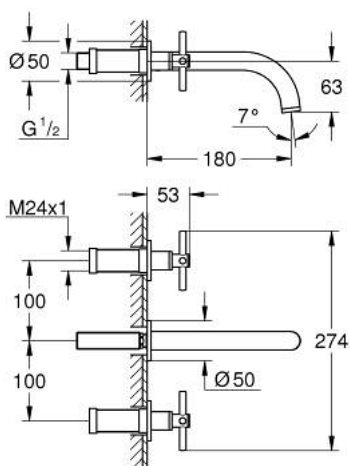

## 20 164 AL3 ATRIO ТРИДУПКОВ СМЕСИТЕЛ ЗА УМИВАЛНИК

### PRODUCT DESCRIPTION

- Colour: brushed hard graphite
- Стенен монтаж
- Без тяло за вграждане
- Външна част към тяло за вграждане 29 025 002
- Вентили за топла и студена вода с керамични механизми 1/2", 90°
- GROHE LongLife finish
- 5,7 l/min ламинарен аератор
- Отстояние между външните отвори 200 mm
- Издаденост 180 mm
- Кръстовидни ръкохватки
- Включени два различни комплекта капачета. Един с обозначение "H" и "C", един без.

## 20 164 AL3 ATRIO ТРИДУПКОВ СМЕСИТЕЛ ЗА УМИВАЛНИК

**SPARE PARTS**, април 2017 – now

- 1: Extension for spindle (Spare part-nr. 45988000)
- 2: Cross handles (Spare part-nr. 18026AL3)
- 3: Ламинарен аератор (Spare part-nr. 48408000)