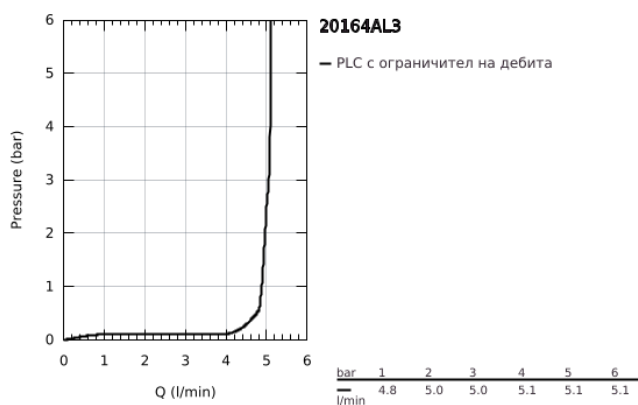

## 20 164 AL3 ATRIO ТРИДУПКОВ СМЕСИТЕЛ ЗА УМИВАЛНИК

### PRODUCT DESCRIPTION

- Colour: brushed hard graphite
- Стенен монтаж
- Без тяло за вграждане
- Външна част към тяло за вграждане 29 025 002
- Вентили за топла и студена вода с керамични механизми 1/2", 90°
- GROHE LongLife finish
- 5,7 l/min ламинарен аератор
- Отстояние между външните отвори 200 mm
- Издаденост 180 mm
- Кръстовидни ръкохватки
- Включени два различни комплекта капачета. Един с обозначение "H" и "C", един без.