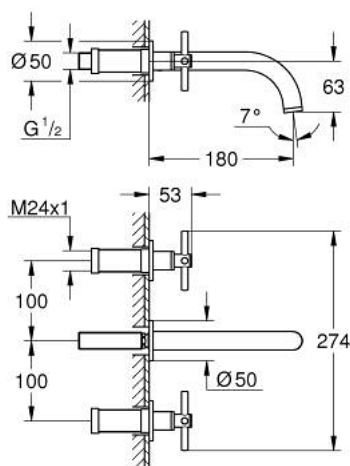

20 164 AL3 ATRIO ТРИДУПКОВ СМЕСИТЕЛ ЗА УМИВАЛНИК

PRODUCT DESCRIPTION

- Colour: brushed hard graphite
- Стенен монтаж
- Без тяло за вграждане
- Външна част към тяло за вграждане 29 025 002
- Вентили за топла и студена вода с керамични механизми 1/2", 90°
- GROHE LongLife finish
- GROHE EcoJoy 5,7 l/min ламинарен аератор
- Отстояние между външните отвори 200 mm
- Издаденост 180 mm
- Кръстовидни ръкохватки
- Включени два различни комплекта капачета. Един с обозначение "H" и "C", един без.

20 164 AL3 ATRIO ТРИДУПКОВ СМЕСИТЕЛ ЗА УМИВАЛНИК

SPARE PARTS, април 2017 – now

1: Extension for spindle (Spare part-nr. 45988000)

2: Cross handles (Spare part-nr. 18026AL3)

3: Ламинарен аератор (Spare part-nr. 48408000)