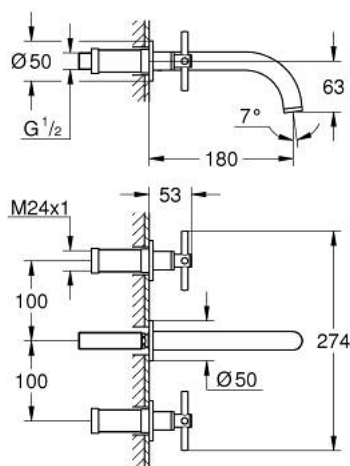

## 20 164 DA3 ATRIO ТРИДУПКОВ СМЕСИТЕЛ ЗА УМИВАЛНИК

### PRODUCT DESCRIPTION

- Colour: warm sunset
- Стенен монтаж
- Външна част към тяло за вграждане 29 025 002
- Без тяло за вграждане
- Вентили за топла и студена вода с керамични механизми 1/2", 90°
- GROHE LongLife finish
- GROHE EcoJoy 5,7 l/min ламинарен аератор
- Отстояние между външните отвори 200 mm
- Издаденост 180 mm
- Кръстовидни ръкохватки
- Включени два различни комплекта капачета. Един с обозначение "Н" и "С", един без.