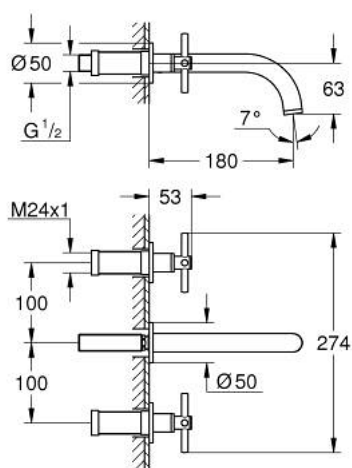

20 164 DC3 ATRIO ТРИДУПКОВ СМЕСИТЕЛ ЗА УМИВАЛНИК

PRODUCT DESCRIPTION

- Colour: supersteel
- Стенен монтаж
- Без тяло за вграждане
- Външна част към тяло за вграждане 29 025 002
- Вентили за топла и студена вода с керамични механизми 1/2", 90°
- GROHE LongLife finish
- GROHE EcoJoy 5,7 l/min ламинарен аератор
- Отстояние между външните отвори 200 mm
- Издаденост 180 mm
- Кръстовидни ръкохватки
- Включени два различни комплекта капачета. Един с обозначение "H" и "C", един без.

20 164 DC3 **АТРИО ТРИДУПКОВ СМЕСИТЕЛ ЗА УМИВАЛНИК**

SPARE PARTS, април 2017 – now

- 1: Extension for spindle (Spare part-nr. 45988000)
- 2: Cross handles (Spare part-nr. 18026DC3)
- 3: Ламинарен аератор (Spare part-nr. 48408000)