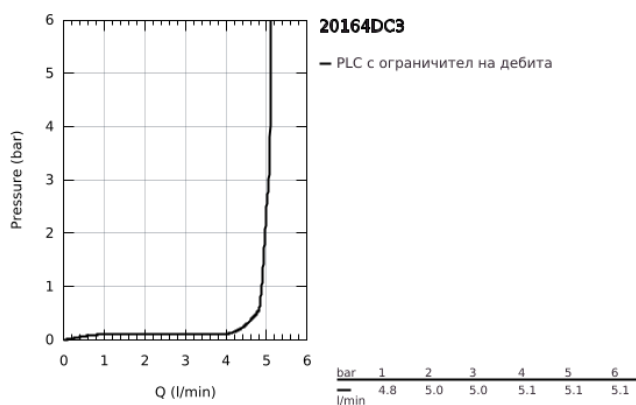

20 164 DC3 ATRIO ТРИДУПКОВ СМЕСИТЕЛ ЗА УМИВАЛНИК

PRODUCT DESCRIPTION

- Colour: supersteel
- Стенен монтаж
- Без тяло за вграждане
- Външна част към тяло за вграждане 29 025 002
- Вентили за топла и студена вода с керамични механизми 1/2", 90°
- GROHE LongLife finish
- GROHE EcoJoy 5,7 l/min ламинарен аератор
- Отстояние между външните отвори 200 mm
- Издаденост 180 mm
- Кръстовидни ръкохватки
- Включени два различни комплекта капачета. Един с обозначение "H" и "C", един без.