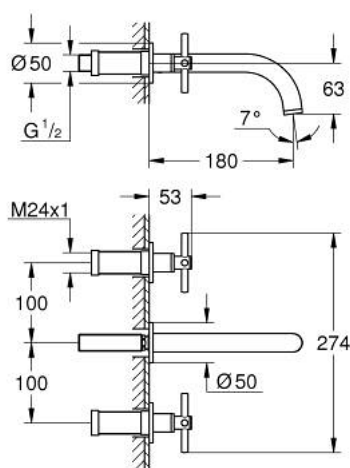

## 20 164 GL3 ATRIO ТРИДУПКОВ СМЕСИТЕЛ ЗА УМИВАЛНИК

### PRODUCT DESCRIPTION

- Colour: cool Sunrise
- Стенен монтаж
- Външна част към тяло за вграждане 29 025 002
- Без тяло за вграждане
- Вентили за топла и студена вода с керамични механизми 1/2", 90°
- GROHE LongLife finish
- 5,7 l/min ламинарен аератор
- Отстояние между външните отвори 200 mm
- Издаденост 180 mm
- Кръстовидни ръкохватки
- Включени два различни комплекта капачета. Един с обозначение "H" и "C", един без.