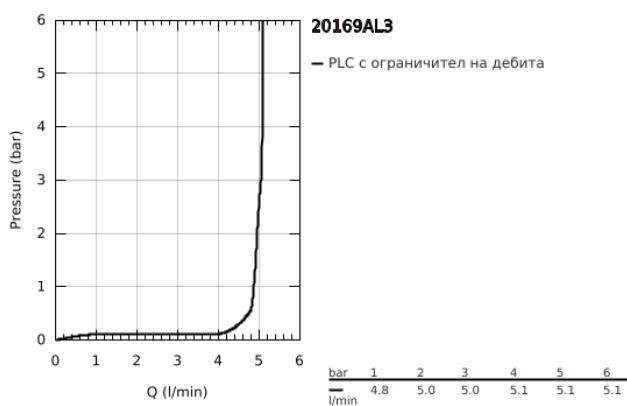

## 20 169 AL3 ATRIO ТРИДУПКОВ СМЕСИТЕЛ ЗА УМИВАЛНИК 1/2" S-РАЗМЕР

### PRODUCT DESCRIPTION

- Colour: brushed hard graphite
- Стенен монтаж
- Външна част към тяло за вграждане 29 025 002
- Без тяло за вграждане
- Вентили за топла и студена вода с керамични механизми 1/2", 90°
- GROHE LongLife finish
- 5,7 l/min ламинарен аератор
- Отстояние между външните отвори 200 mm
- Издаденост 180 mm
- С лостови ръкохватки
- Включени два различни комплекта капачета. Един с обозначение "Н" и "С", един без.