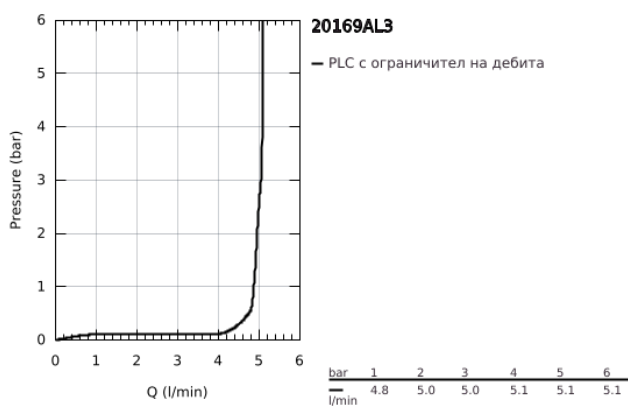

20 169 AL3 ATRIO ТРИДУПКОВ СМЕСИТЕЛ ЗА УМИВАЛНИК 1/2" S-РАЗМЕР

PRODUCT DESCRIPTION

- Colour: brushed hard graphite
- Стенен монтаж
- Външна част към тяло за вграждане 29 025 002
- Без тяло за вграждане
- Вентили за топла и студена вода с керамични механизми 1/2", 90°
- GROHE LongLife finish
- GROHE EcoJoy 5,7 l/min ламинарен аератор
- Отстояние между външните отвори 200 mm
- Издаденост 180 mm
- С лостови ръкохватки
- Включени два различни комплекта капачета. Един с обозначение "H" и "C", един без.