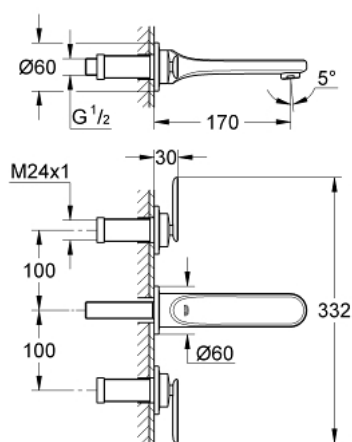

20 181 000 VERIS ТРИДУПКОВ СМЕСИТЕЛ ЗА УМИВАЛНИК 1/2"
S-РАЗМЕР

PRODUCT DESCRIPTION

- Colour: хром
- Стенен монтаж
- Външна част към тяло за вграждане 29 025 000
- Без тяло за вграждане
- Вентили за топла и студена вода с керамични механизми 1/2", 90°
- GROHE LongLife хромирано покритие
- SpeedClean аератор
- Отстояние между външните отвори 200 mm
- Издаденост 170 mm

20 181 000 **VERIS ТРИДУПКОВ СМЕСИТЕЛ ЗА УМИВАЛНИК 1/2"**
S-РАЗМЕР

SPARE PARTS, август 2008 – now

- 1: Ръкохватка (Spare part-nr. 48015000)
- 2: Ръкохватка (Spare part-nr. 48016000)
- 3: Аератор (Spare part-nr. 64447000)
- 4: Extension for spindle (Spare part-nr. 45988000)