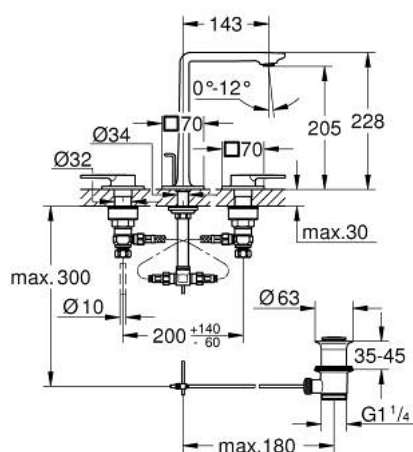

20 188 001 ALLURE ТРИДУПКОВ СМЕСИТЕЛ ЗА УМИВАЛНИК 1/2" M-РАЗМЕР

PRODUCT DESCRIPTION

- Colour: хром
- С лостови ръкохватки
- монтаж върху шкаф/плот
- Керамични глави 1/2", 90°
- GROHE LongLife хромирано покритие
- GROHE EcoJoy - технология за намаляване разхода на вода
- максимален дебит (при 3 bar): 5 l/min
- Прецизен контрол с клик при крайна позиция на ръкохватките (по желание)
- GROHE AquaGuide регулируем аератор
- издаденост 143 mm
- Подсилени меки връзки междучура и страничните вентили
- Изпразнител 1 1/4"

20 188 001 ALLURE ТРИДУПКОВ СМЕСИТЕЛ ЗА УМИВАЛНИК 1/2" M-РАЗМЕР

SPARE PARTS, май 2018 – now

- 1: Extension for spindle (Spare part-nr. 45988000)
- 2: Керамична глава 1/2" (Spare part-nr. 45882000)
- 2.1: O-ring Ø 18.2 x Ø 1.7 (Spare part-nr. 0392400M)
- 3: Керамична глава 1/2" (Spare part-nr. 45883000)
- 3.1: O-ring Ø 18.2 x Ø 1.7 (Spare part-nr. 0392400M)
- 4: Уплътнение Ø18,5 x Ø12 x 2 (Spare part-nr. 0138900M)
- 5: Активиращ прът (Spare part-nr. 65196000)
- 6: Fixing clamp (Spare part-nr. 6554100M)
- 7: Мека връзка (Spare part-nr. 45704000)
- 8: Изпразнител 3/4" (Spare part-nr. 28910000)
- 8.1: Тапа за отточен сифон (Spare part-nr. 07182000)
- 8.2: Прът ексцентрик (Spare part-nr. 07052000)
- 9: Аератор (Spare part-nr. 48449000)
- 10: Прът ексцентрик (Spare part-nr. 07341000)*
- 11: Ключ (Spare part-nr. 19332000)*