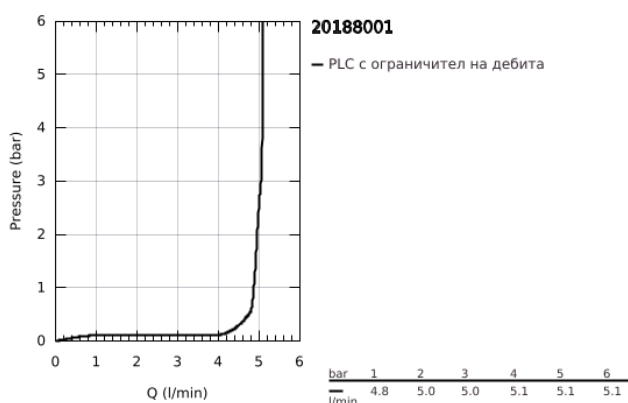

20 188 001 ALLURE ТРИДУПКОВ СМЕСИТЕЛ ЗА УМИВАЛНИК 1/2" M-РАЗМЕР

PRODUCT DESCRIPTION

- Colour: хром
- С лостови ръкохватки
- монтаж върху шкаф/плот
- Керамични глави 1/2", 90°
- GROHE LongLife хромирано покритие
- GROHE EcoJoy - технология за намаляване разхода на вода
- максимален дебит (при 3 bar): 5 l/min
- Прецизен контрол с клик при крайна позиция на ръкохватките (по желание)
- GROHE AquaGuide регулируем аератор
- издаденост 143 mm
- Подсилени меки връзки междучура и страничните вентили
- Изпразнител 1 1/4"

20 188 001 ALLURE ТРИДУПКОВ СМЕСИТЕЛ ЗА УМИВАЛНИК 1/2" M-РАЗМЕР

SPARE PARTS, май 2018 – now

- 1: Extension for spindle (Spare part-nr. 45988000)
- 2: Керамична глава 1/2" (Spare part-nr. 45882000)
- 2.1: O-ring Ø 18.2 x Ø 1.7 (Spare part-nr. 0392400M)
- 3: Керамична глава 1/2" (Spare part-nr. 45883000)
- 3.1: O-ring Ø 18.2 x Ø 1.7 (Spare part-nr. 0392400M)
- 4: Уплътнение Ø18,5 x Ø12 x 2 (Spare part-nr. 0138900M)
- 5: Активиращ прът (Spare part-nr. 65196000)
- 6: Fixing clamp (Spare part-nr. 6554100M)
- 7: Мека връзка (Spare part-nr. 45704000)
- 8: Изпразнител 3/4" (Spare part-nr. 28910000)
- 8.1: Тапа за отточен сифон (Spare part-nr. 07182000)
- 8.2: Прът ексцентрик (Spare part-nr. 07052000)
- 9: Аератор (Spare part-nr. 48449000)
- 10: Прът ексцентрик (Spare part-nr. 07341000)*
- 11: Ключ (Spare part-nr. 19332000)*