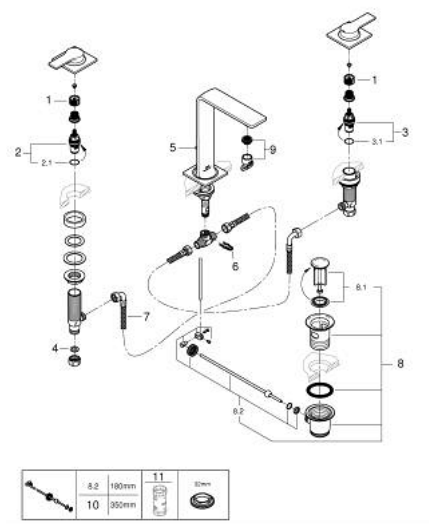

20 188 001 ALLURE ТРИДУПКОВ СМЕСИТЕЛ ЗА УМИВАЛНИК 1/2" M-РАЗМЕР

PRODUCT DESCRIPTION

- Colour: хром
- С лостови ръкохватки
- монтаж върху шкаф/плот
- Керамични глави 1/2", 90°
- GROHE LongLife хромирано покритие
- GROHE EcoJoy - технология за намаляване разхода на вода
- максимален дебит (при 3 bar): 5 l/min
- Прецизен контрол с клик при крайна позиция на ръкохватките (по желание)
- GROHE AquaGuide регулируем аератор
- издаденост 143 mm
- Подсилени меки връзки междучура и страничните вентили
- Изпразнител 1 1/4"

20 188 001 ALLURE ТРИДУПКОВ СМЕСИТЕЛ ЗА УМИВАЛНИК 1/2" M-РАЗМЕР

SPARE PARTS, май 2018 – now

- 1: Extension for spindle (Spare part-nr. 45988000)
- 2: Керамична глава 1/2" (Spare part-nr. 45882000)
- 2.1: O-ring Ø 18.2 x Ø 1.7 (Spare part-nr. 0392400M)
- 3: Керамична глава 1/2" (Spare part-nr. 45883000)
- 3.1: O-ring Ø 18.2 x Ø 1.7 (Spare part-nr. 0392400M)
- 4: Уплътнение Ø18,5 x Ø12 x 2 (Spare part-nr. 0138900M)
- 5: Активиращ прът (Spare part-nr. 65196000)
- 6: Fixing clamp (Spare part-nr. 6554100M)
- 7: Мека връзка (Spare part-nr. 45704000)
- 8: Изпразнител 3/4" (Spare part-nr. 28910000)
- 8.1: Тапа за отточен сифон (Spare part-nr. 07182000)
- 8.2: Прът ексцентрик (Spare part-nr. 07052000)
- 9: Аератор (Spare part-nr. 48449000)
- 10: Прът ексцентрик (Spare part-nr. 07341000)*
- 11: Ключ (Spare part-nr. 19332000)*