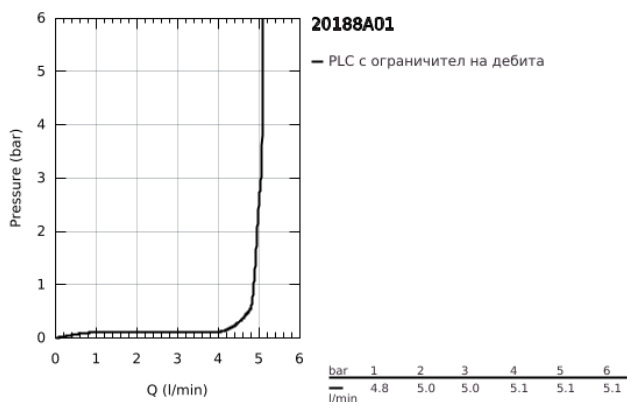

20 188 A01 ALLURE ТРИДУПКОВ СМЕСИТЕЛ ЗА УМИВАЛНИК 1/2" M-РАЗМЕР

PRODUCT DESCRIPTION

- Colour: hard graphite
- С лостови ръкохватки
- монтаж върху шкаф/плот
- Керамични глави 1/2", 90°
- GROHE LongLife finish
- GROHE EcoJoy - технология за намаляване разхода на вода
- максимален дебит (при 3 bar): 5 l/min
- Прецизен контрол с клик при крайна позиция на ръкохватките (по желание)
- GROHE AquaGuide регулируем аератор
- издаденост 143 mm
- Подсилени меки връзки междучура и страничните вентили
- Изпразнител 1 1/4"

20 188 A01 ALLURE ТРИДУПКОВ СМЕСИТЕЛ ЗА УМИВАЛНИК 1/2" M-РАЗМЕР

SPARE PARTS, май 2018 – now

- 1: Extension for spindle (Spare part-nr. 45988000)
- 2: Керамична глава 1/2" (Spare part-nr. 45882000)
- 2.1: O-ring Ø 18.2 x Ø 1.7 (Spare part-nr. 0392400M)
- 3: Керамична глава 1/2" (Spare part-nr. 45883000)
- 3.1: O-ring Ø 18.2 x Ø 1.7 (Spare part-nr. 0392400M)
- 4: Уплътнение Ø18,5 x Ø12 x 2 (Spare part-nr. 0138900M)
- 5: Активиращ прът (Spare part-nr. 65196A00)
- 6: Fixing clamp (Spare part-nr. 6554100M)
- 7: Мека връзка (Spare part-nr. 45704000)
- 8: Изпразнител 3/4" (Spare part-nr. 28910A00)
- 8.1: Тапа за отточен сифон (Spare part-nr. 07182A00)
- 8.2: Прът ексцентрик (Spare part-nr. 07052000)
- 9: Аератор (Spare part-nr. 48449000)
- 10: Прът ексцентрик (Spare part-nr. 07341000)*
- 11: Ключ (Spare part-nr. 19332000)*