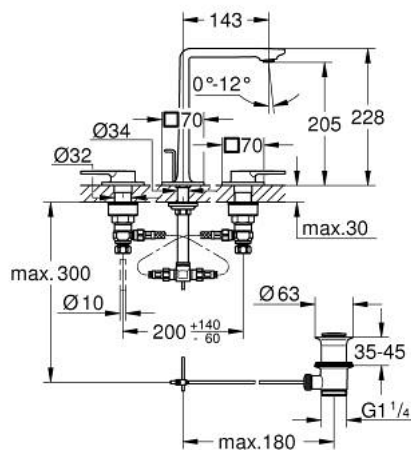

20 188 A01 ALLURE ТРИДУПКОВ СМЕСИТЕЛ ЗА УМИВАЛНИК 1/2" M-РАЗМЕР

PRODUCT DESCRIPTION

- Colour: hard graphite
- С лостови ръкохватки
- монтаж върху шкаф/плот
- Керамични глави 1/2", 90°
- GROHE LongLife finish
- GROHE EcoJoy - технология за намаляване разхода на вода
- максимален дебит (при 3 bar): 5 l/min
- Прецизен контрол с клик при крайна позиция на ръкохватките (по желание)
- GROHE AquaGuide регулируем аератор
- издаденост 143 mm
- Подсилени меки връзки междучура и страничните вентили
- Изпразнител 1 1/4"

20 188 A01 ALLURE ТРИДУПКОВ СМЕСИТЕЛ ЗА УМИВАЛНИК 1/2" M-РАЗМЕР

SPARE PARTS, май 2018 – now

- 1: Extension for spindle (Spare part-nr. 45988000)
- 2: Керамична глава 1/2" (Spare part-nr. 45882000)
- 2.1: O-ring Ø 18.2 x Ø 1.7 (Spare part-nr. 0392400M)
- 3: Керамична глава 1/2" (Spare part-nr. 45883000)
- 3.1: O-ring Ø 18.2 x Ø 1.7 (Spare part-nr. 0392400M)
- 4: Уплътнение Ø18,5 x Ø12 x 2 (Spare part-nr. 0138900M)
- 5: Активиращ прът (Spare part-nr. 65196A00)
- 6: Fixing clamp (Spare part-nr. 6554100M)
- 7: Мека връзка (Spare part-nr. 45704000)
- 8: Изпразнител 3/4" (Spare part-nr. 28910A00)
- 8.1: Тапа за отточен сифон (Spare part-nr. 07182A00)
- 8.2: Прът ексцентрик (Spare part-nr. 07052000)
- 9: Аератор (Spare part-nr. 48449000)
- 10: Прът ексцентрик (Spare part-nr. 07341000)*
- 11: Ключ (Spare part-nr. 19332000)*