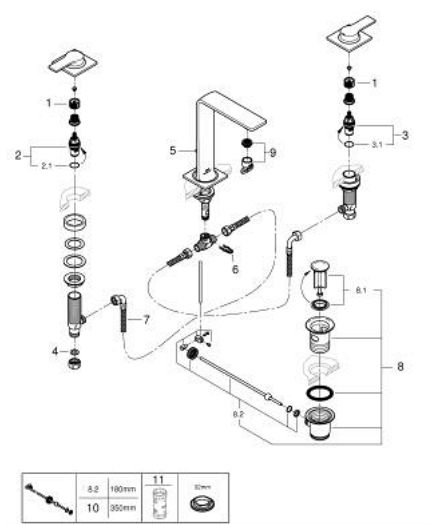

20 188 A01 ALLURE ТРИДУПКОВ СМЕСИТЕЛ ЗА УМИВАЛНИК 1/2" M-РАЗМЕР

PRODUCT DESCRIPTION

- Colour: hard graphite
- С лостови ръкохватки
- монтаж върху шкаф/плот
- Керамични глави 1/2", 90°
- GROHE LongLife finish
- GROHE EcoJoy - технология за намаляване разхода на вода
- максимален дебит (при 3 bar): 5 l/min
- Прецизен контрол с клик при крайна позиция на ръкохватките (по желание)
- GROHE AquaGuide регулируем аератор
- издаденост 143 mm
- Подсилени меки връзки междучура и страничните вентили
- Изпразнител 1 1/4"

20 188 A01 ALLURE ТРИДУПКОВ СМЕСИТЕЛ ЗА УМИВАЛНИК 1/2" M-РАЗМЕР

SPARE PARTS, май 2018 – now

- 1: Extension for spindle (Spare part-nr. 45988000)
- 2: Керамична глава 1/2" (Spare part-nr. 45882000)
- 2.1: O-ring Ø 18.2 x Ø 1.7 (Spare part-nr. 0392400M)
- 3: Керамична глава 1/2" (Spare part-nr. 45883000)
- 3.1: O-ring Ø 18.2 x Ø 1.7 (Spare part-nr. 0392400M)
- 4: Уплътнение Ø18,5 x Ø12 x 2 (Spare part-nr. 0138900M)
- 5: Активиращ прът (Spare part-nr. 65196A00)
- 6: Fixing clamp (Spare part-nr. 6554100M)
- 7: Мека връзка (Spare part-nr. 45704000)
- 8: Изпразнител 3/4" (Spare part-nr. 28910A00)
- 8.1: Тапа за отточен сифон (Spare part-nr. 07182A00)
- 8.2: Прът ексцентрик (Spare part-nr. 07052000)
- 9: Аератор (Spare part-nr. 48449000)
- 10: Прът ексцентрик (Spare part-nr. 07341000)*
- 11: Ключ (Spare part-nr. 19332000)*