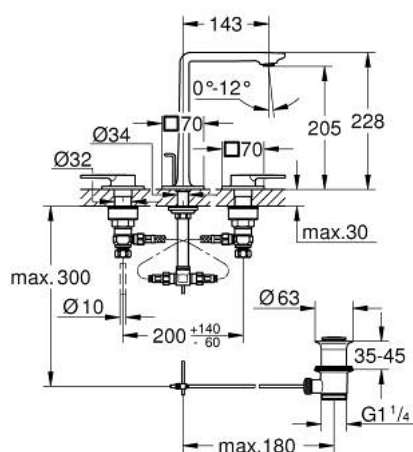

## 20 188 DL1 ALLURE ТРИДУПКОВ СМЕСИТЕЛ ЗА УМИВАЛНИК 1/2" M-РАЗМЕР

### PRODUCT DESCRIPTION

- Colour: brushed warm sunset
- С лостови ръкохватки
- монтаж върху шкаф/плот
- Керамични глави 1/2", 90°
- GROHE LongLife finish
- GROHE EcoJoy - технология за намаляване разхода на вода
- максимален дебит (при 3 bar): 5 l/min
- Прецизен контрол с клик при крайна позиция на ръкохватките (по желание)
- GROHE AquaGuide регулируем аератор
- издаденост 143 mm
- Подсилени меки връзки междучура и страничните вентили
- Изпразнител 1 1/4"

### SPARE PARTS, май 2018 – now

- 1: Extension for spindle (Spare part-nr. 45988000)
- 2: Керамична глава 1/2" (Spare part-nr. 45882000)
- 2.1: O-ring Ø 18.2 x Ø 1.7 (Spare part-nr. 0392400M)
- 3: Керамична глава 1/2" (Spare part-nr. 45883000)
- 3.1: O-ring Ø 18.2 x Ø 1.7 (Spare part-nr. 0392400M)
- 4: Уплътнение Ø18,5 x Ø12 x 2 (Spare part-nr. 0138900M)
- 5: Активиращ прът (Spare part-nr. 65196DL0)
- 6: Fixing clamp (Spare part-nr. 6554100M)
- 7: Мека връзка (Spare part-nr. 45704000)
- 8: Изпразнител 3/4" (Spare part-nr. 28910DL0)
- 8.1: Тапа за отточен сифон (Spare part-nr. 07182DL0)
- 8.2: Прът ексцентрик (Spare part-nr. 07052000)
- 9: Аератор (Spare part-nr. 48449000)
- 10: Прът ексцентрик (Spare part-nr. 07341000)\*
- 11: Ключ (Spare part-nr. 19332000)\*