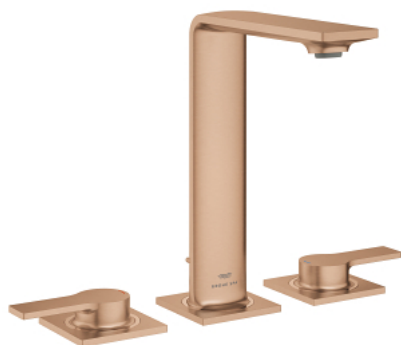

## 20 188 DL1 ALLURE ТРИДУПКОВ СМЕСИТЕЛ ЗА УМИВАЛНИК 1/2" M-РАЗМЕР

### PRODUCT DESCRIPTION

- Colour: brushed warm sunset
- С лостови ръкохватки
- монтаж върху шкаф/плот
- Керамични глави 1/2", 90°
- GROHE LongLife finish
- GROHE EcoJoy - технология за намаляване разхода на вода
- максимален дебит (при 3 bar): 5 l/min
- Прецизен контрол с клик при крайна позиция на ръкохватките (по желание)
- GROHE AquaGuide регулируем аератор
- издаденост 143 mm
- Подсилени меки връзки междучура и страничните вентили
- Изпразнител 1 1/4"

### SPARE PARTS, май 2018 – now

- 1: Extension for spindle (Spare part-nr. 45988000)
- 2: Керамична глава 1/2" (Spare part-nr. 45882000)
- 2.1: O-ring Ø 18.2 x Ø 1.7 (Spare part-nr. 0392400M)
- 3: Керамична глава 1/2" (Spare part-nr. 45883000)
- 3.1: O-ring Ø 18.2 x Ø 1.7 (Spare part-nr. 0392400M)
- 4: Уплътнение Ø18,5 x Ø12 x 2 (Spare part-nr. 0138900M)
- 5: Активиращ прът (Spare part-nr. 65196DL0)
- 6: Fixing clamp (Spare part-nr. 6554100M)
- 7: Мека връзка (Spare part-nr. 45704000)
- 8: Изпразнител 3/4" (Spare part-nr. 28910DL0)
- 8.1: Тапа за отточен сифон (Spare part-nr. 07182DL0)
- 8.2: Прът ексцентрик (Spare part-nr. 07052000)
- 9: Аератор (Spare part-nr. 48449000)
- 10: Прът ексцентрик (Spare part-nr. 07341000)\*
- 11: Ключ (Spare part-nr. 19332000)\*