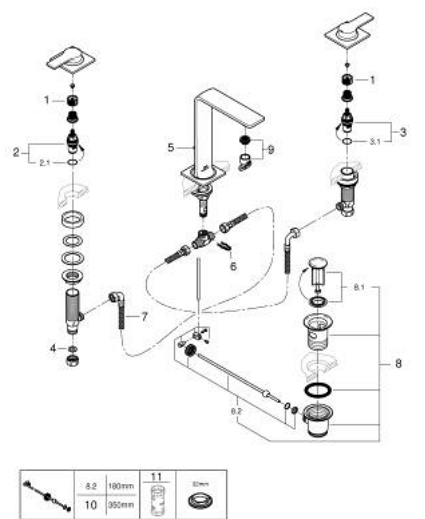

## 20 188 DL1 ALLURE ТРИДУПКОВ СМЕСИТЕЛ ЗА УМИВАЛНИК 1/2" M-РАЗМЕР

### PRODUCT DESCRIPTION

- Colour: brushed warm sunset
- С лостови ръкохватки
- монтаж върху шкаф/плот
- Керамични глави 1/2", 90°
- GROHE LongLife finish
- GROHE EcoJoy - технология за намаляване разхода на вода
- максимален дебит (при 3 bar): 5 l/min
- Прецизен контрол с клик при крайна позиция на ръкохватките (по желание)
- GROHE AquaGuide регулируем аератор
- издаденост 143 mm
- Подсилени меки връзки междучура и страничните вентили
- Изпразнител 1 1/4"

### SPARE PARTS, май 2018 – now

- 1: Extension for spindle (Spare part-nr. 45988000)
- 2: Керамична глава 1/2" (Spare part-nr. 45882000)
- 2.1: O-ring Ø 18.2 x Ø 1.7 (Spare part-nr. 0392400M)
- 3: Керамична глава 1/2" (Spare part-nr. 45883000)
- 3.1: O-ring Ø 18.2 x Ø 1.7 (Spare part-nr. 0392400M)
- 4: Уплътнение Ø18,5 x Ø12 x 2 (Spare part-nr. 0138900M)
- 5: Активиращ прът (Spare part-nr. 65196DL0)
- 6: Fixing clamp (Spare part-nr. 6554100M)
- 7: Мека връзка (Spare part-nr. 45704000)
- 8: Изпразнител 3/4" (Spare part-nr. 28910DL0)
- 8.1: Тапа за отточен сифон (Spare part-nr. 07182DL0)
- 8.2: Прът ексцентрик (Spare part-nr. 07052000)
- 9: Аератор (Spare part-nr. 48449000)
- 10: Прът ексцентрик (Spare part-nr. 07341000)\*
- 11: Ключ (Spare part-nr. 19332000)\*