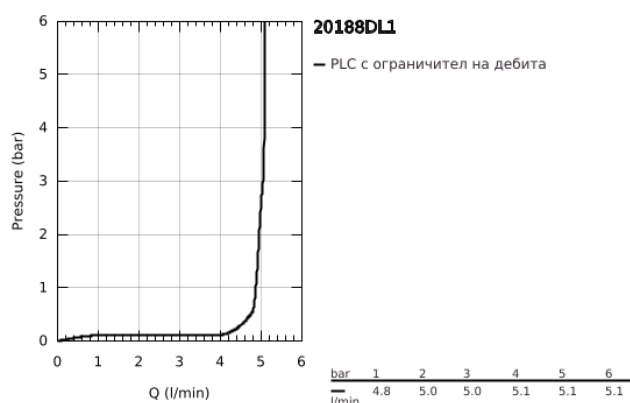

## 20 188 DL1 ALLURE ТРИДУПКОВ СМЕСИТЕЛ ЗА УМИВАЛНИК 1/2" M-РАЗМЕР

### PRODUCT DESCRIPTION

- Colour: brushed warm sunset
- С лостови ръкохватки
- монтаж върху шкаф/плот
- Керамични глави 1/2", 90°
- GROHE LongLife finish
- GROHE EcoJoy - технология за намаляване разхода на вода
- максимален дебит (при 3 bar): 5 l/min
- Прецизен контрол с клик при крайна позиция на ръкохватките (по желание)
- GROHE AquaGuide регулируем аератор
- издаденост 143 mm
- Подсилени меки връзки междучура и страничните вентили
- Изпразнител 1 1/4"