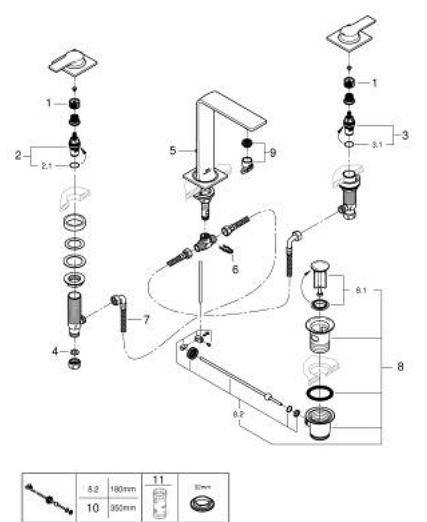

## 20 188 GN1 ALLURE ТРИДУПКОВ СМЕСИТЕЛ ЗА УМИВАЛНИК 1/2" M-РАЗМЕР

### PRODUCT DESCRIPTION

- Colour: brushed cool sunrise
- С лостови ръкохватки
- монтаж върху шкаф/плот
- Керамични глави 1/2", 90°
- GROHE LongLife finish
- GROHE EcoJoy - технология за намаляване разхода на вода
- максимален дебит (при 3 bar): 5 l/min
- Прецизен контрол с клик при крайна позиция на ръкохватките (по желание)
- GROHE AquaGuide регулируем аератор
- издаденост 143 mm
- Подсилени меки връзки междучура и страничните вентили
- Изпразнител 1 1/4"

### SPARE PARTS, май 2018 – now

- 1: Extension for spindle (Spare part-nr. 45988000)
- 2: Керамична глава 1/2" (Spare part-nr. 45882000)
- 2.1: O-ring Ø 18.2 x Ø 1.7 (Spare part-nr. 0392400M)
- 3: Керамична глава 1/2" (Spare part-nr. 45883000)
- 3.1: O-ring Ø 18.2 x Ø 1.7 (Spare part-nr. 0392400M)
- 4: Уплътнение Ø18,5 x Ø12 x 2 (Spare part-nr. 0138900M)
- 5: Активиращ прът (Spare part-nr. 65196GN0)
- 6: Fixing clamp (Spare part-nr. 6554100M)
- 7: Мека връзка (Spare part-nr. 45704000)
- 8: Изпразнител 3/4" (Spare part-nr. 28910GN0)
- 8.1: Тапа за отточен сифон (Spare part-nr. 07182GN0)
- 8.2: Прът ексцентрик (Spare part-nr. 07052000)
- 9: Аератор (Spare part-nr. 48449000)
- 10: Прът ексцентрик (Spare part-nr. 07341000)\*
- 11: Ключ (Spare part-nr. 19332000)\*