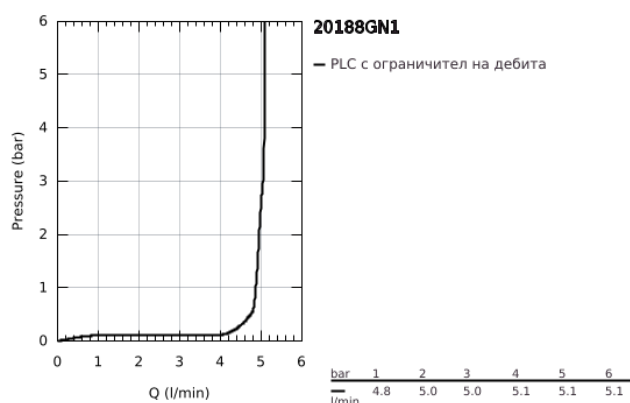

## 20 188 GN1 ALLURE ТРИДУПКОВ СМЕСИТЕЛ ЗА УМИВАЛНИК 1/2" M-РАЗМЕР

### PRODUCT DESCRIPTION

- Colour: brushed cool sunrise
- С лостови ръкохватки
- монтаж върху шкаф/плот
- Керамични глави 1/2", 90°
- GROHE LongLife finish
- GROHE EcoJoy - технология за намаляване разхода на вода
- максимален дебит (при 3 bar): 5 l/min
- Прецизен контрол с клик при крайна позиция на ръкохватките (по желание)
- GROHE AquaGuide регулируем аератор
- издаденост 143 mm
- Подсилени меки връзки междучура и страничните вентили
- Изпразнител 1 1/4"