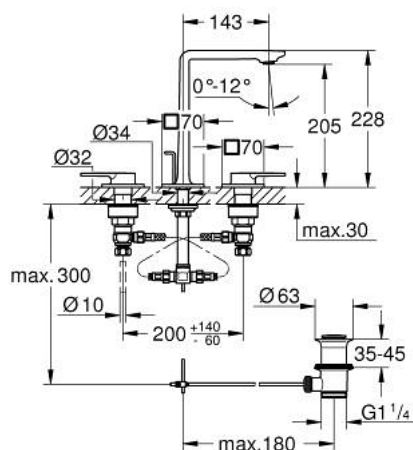

## 20 188 GN1 ALLURE ТРИДУПКОВ СМЕСИТЕЛ ЗА УМИВАЛНИК 1/2" M-РАЗМЕР

### PRODUCT DESCRIPTION

- Colour: brushed cool sunrise
- С лостови ръкохватки
- монтаж върху шкаф/плот
- Керамични глави 1/2", 90°
- GROHE LongLife finish
- GROHE EcoJoy - технология за намаляване разхода на вода
- максимален дебит (при 3 bar): 5 l/min
- Прецизен контрол с клик при крайна позиция на ръкохватките (по желание)
- GROHE AquaGuide регулируем аератор
- издаденост 143 mm
- Подсилени меки връзки междучура и страничните вентили
- Изпразнител 1 1/4"

### SPARE PARTS, май 2018 – now

- 1: Extension for spindle (Spare part-nr. 45988000)
- 2: Керамична глава 1/2" (Spare part-nr. 45882000)
- 2.1: O-ring Ø 18.2 x Ø 1.7 (Spare part-nr. 0392400M)
- 3: Керамична глава 1/2" (Spare part-nr. 45883000)
- 3.1: O-ring Ø 18.2 x Ø 1.7 (Spare part-nr. 0392400M)
- 4: Уплътнение Ø18,5 x Ø12 x 2 (Spare part-nr. 0138900M)
- 5: Активиращ прът (Spare part-nr. 65196GN0)
- 6: Fixing clamp (Spare part-nr. 6554100M)
- 7: Мека връзка (Spare part-nr. 45704000)
- 8: Изпразнител 3/4" (Spare part-nr. 28910GN0)
- 8.1: Тапа за отточен сифон (Spare part-nr. 07182GN0)
- 8.2: Прът ексцентрик (Spare part-nr. 07052000)
- 9: Аератор (Spare part-nr. 48449000)
- 10: Прът ексцентрик (Spare part-nr. 07341000)\*
- 11: Ключ (Spare part-nr. 19332000)\*