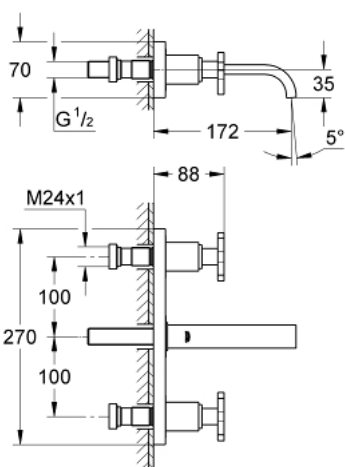

## 20 190 000 ALLURE ТРИДУПКОВ СМЕСИТЕЛ ЗА УМИВАЛНИК 1/2" S-РАЗМЕР

### PRODUCT DESCRIPTION

- Colour: хром
- Стенен монтаж
- Без тяло за вграждане
- Външна част към тяло за вграждане
- 32 706 000
- С метална розетка
- Вентили за топла/студена вода скерамични механизми, 1/2" - 180°
- GROHE LongLife хромирано покритие
- Ограничител на дебита 8л/мин.
- Аератор
- Отстояние между външните отвори 200 mm
- Дължина 172 mm

### SPARE PARTS, септември 2009 – now

- 1: Ръкохватка (Spare part-nr. 46611000)
- 1.1: Комплект за монтаж на резервна ръкохватка (Spare part-nr. 45605000)
- )
- 2: Extension for spindle (Spare part-nr. 45607000)
- 3: Sealing washer (Spare part-nr. 48046000)
- 4: Комплект удължители, 80 mm (Spare part-nr. 45202000)
- 5: Аератор (Spare part-nr. 13220000)
- 6: Flow limiter (Spare part-nr. 46324000)