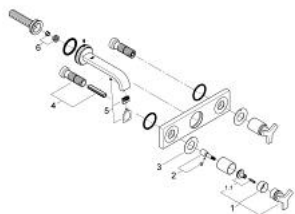

## 20 190 000 ALLURE ТРИДУПКОВ СМЕСИТЕЛ ЗА УМИВАЛНИК 1/2" S-РАЗМЕР

### PRODUCT DESCRIPTION

- Colour: хром
- Стенен монтаж
- Без тяло за вграждане
- Външна част към тяло за вграждане
- 32 706 000
- С метална розетка
- Вентили за топла/студена вода скерамични механизми, 1/2" - 180°
- GROHE LongLife хромирано покритие
- Ограничител на дебита 8л/мин.
- Аератор
- Отстояние между външните отвори 200 mm
- Дължина 172 mm

### SPARE PARTS, септември 2009 – now

- 1: Ръкохватка (Spare part-nr. 46611000)
- 1.1: Комплект за монтаж на резервна ръкохватка (Spare part-nr. 45605000)
- )
- 2: Extension for spindle (Spare part-nr. 45607000)
- 3: Sealing washer (Spare part-nr. 48046000)
- 4: Комплект удължители, 80 mm (Spare part-nr. 45202000)
- 5: Аератор (Spare part-nr. 13220000)
- 6: Flow limiter (Spare part-nr. 46324000)