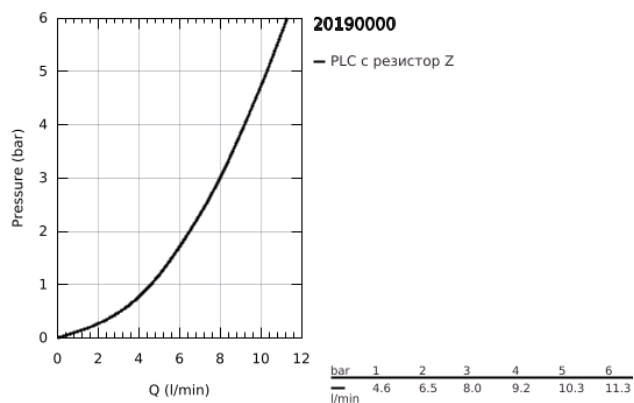

## 20 190 000 ALLURE ТРИДУПКОВ СМЕСИТЕЛ ЗА УМИВАЛНИК 1/2" S-РАЗМЕР

### PRODUCT DESCRIPTION

- Colour: хром
- Стенен монтаж
- Без тяло за вграждане
- Външна част към тяло за вграждане
- 32 706 000
- С метална розетка
- Вентили за топла/студена вода скерамични механизми, 1/2" - 180°
- GROHE LongLife хромирано покритие
- Ограничител на дебита 8л/мин.
- Аератор
- Отстояние между външните отвори 200 mm
- Дължина 172 mm