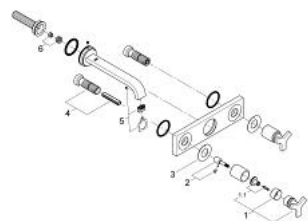

## 20 192 000 ALLURE ТРИДУПКОВ СМЕСИТЕЛ ЗА УМИВАЛНИК 1/2" M-РАЗМЕР

### PRODUCT DESCRIPTION

- Colour: хром
- Стенен монтаж
- Без тяло за вграждане
- Външна част към тяло за вграждане
- 32 706 000
- С метална розетка
- Вентили за топла/студена вода с керамични механизми, 1/2" 180°
- GROHE LongLife хромирано покритие
- Ограничител на дебита 8л/мин.
- Аератор
- Отстояние между външните отвори 200 mm
- Издаденост 220 mm

### SPARE PARTS, септември 2009 – now

- 1: Ръкохватка (Spare part-nr. 46611000)
- 1.1: Комплект за монтаж на резервна ръкохватка (Spare part-nr. 45605000 )
- 2: Extension for spindle (Spare part-nr. 45607000)
- 3: Sealing washer (Spare part-nr. 48046000)
- 4: Комплект удължители, 80 mm (Spare part-nr. 45202000)
- 5: Аератор (Spare part-nr. 13220000)
- 6: Flow limiter (Spare part-nr. 46324000)