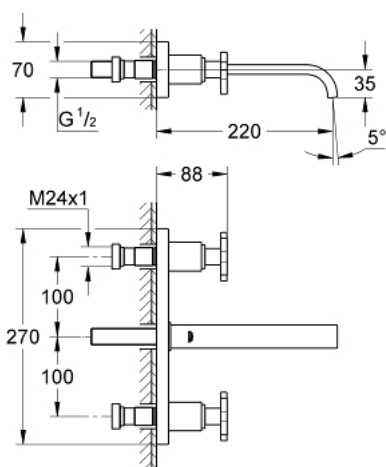

## 20 192 000 ALLURE ТРИДУПКОВ СМЕСИТЕЛ ЗА УМИВАЛНИК 1/2" M-РАЗМЕР

### PRODUCT DESCRIPTION

- Colour: хром
- Стенен монтаж
- Без тяло за вграждане
- Външна част към тяло за вграждане
- 32 706 000
- С метална розетка
- Вентили за топла/студена вода с керамични механизми, 1/2" 180°
- GROHE LongLife хромирано покритие
- Ограничител на дебита 8л/мин.
- Аератор
- Отстояние между външните отвори 200 mm
- Издаденост 220 mm

### SPARE PARTS, септември 2009 – now

- 1: Ръкохватка (Spare part-nr. 46611000)
- 1.1: Комплект за монтаж на резервна ръкохватка (Spare part-nr. 45605000 )
- 2: Extension for spindle (Spare part-nr. 45607000)
- 3: Sealing washer (Spare part-nr. 48046000)
- 4: Комплект удължители, 80 mm (Spare part-nr. 45202000)
- 5: Аератор (Spare part-nr. 13220000)
- 6: Flow limiter (Spare part-nr. 46324000)