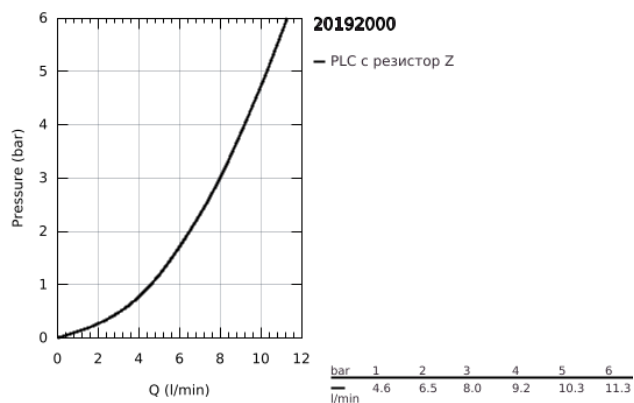

## 20 192 000 ALLURE ТРИДУПКОВ СМЕСИТЕЛ ЗА УМИВАЛНИК 1/2" M-РАЗМЕР

### PRODUCT DESCRIPTION

- Colour: хром
- Стенен монтаж
- Без тяло за вграждане
- Външна част към тяло за вграждане
- 32 706 000
- С метална розетка
- Вентили за топла/студена вода с керамични механизми, 1/2" 180°
- GROHE LongLife хромирано покритие
- Ограничител на дебита 8л/мин.
- Аератор
- Отстояние между външните отвори 200 mm
- Издаденост 220 mm