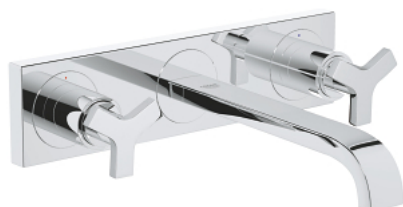

## 20 192 000 ALLURE ТРИДУПКОВ СМЕСИТЕЛ ЗА УМИВАЛНИК 1/2" M-РАЗМЕР

### PRODUCT DESCRIPTION

- Colour: хром
- Стенен монтаж
- Без тяло за вграждане
- Външна част към тяло за вграждане
- 32 706 000
- С метална розетка
- Вентили за топла/студена вода с керамични механизми, 1/2" 180°
- GROHE LongLife хромирано покритие
- Ограничител на дебита 8л/мин.
- Аератор
- Отстояние между външните отвори 200 mm
- Издаденост 220 mm