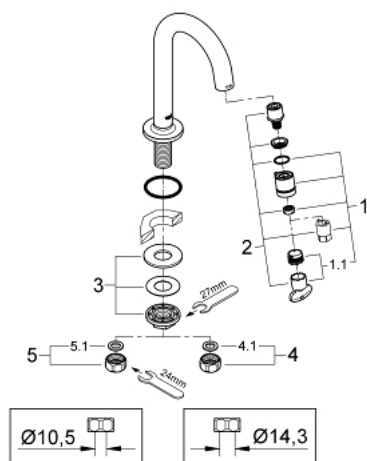

20 201 000 УНИВЕРСАЛЕН СТОЯЦ ВЕНТИЛ DN15

PRODUCT DESCRIPTION

- Colour: хром
- С-чучур
- Аератор с функция start/stop
- Керамична глава
- свързваща гайка 1/2"
- С винт 10.5 mm
- GROHE LongLife хромирано покритие
- GROHE EcoJoy - технология за намаляване разхода на вода
- максимален дебит (при 3 bar): 5 l/min
- Издаденост 113 mm

20 201 000 УНИВЕРСАЛЕН СТОЯЦ ВЕНТИЛ DN15

SPARE PARTS, януари 2010 – now

- 1: Ръкохватка (Spare part-nr. 48041000)
- 1.1: Аератор (Spare part-nr. 13998000)
- 2: Затварящ механизъм (Spare part-nr. 48042000)
- 3: Комплект за монтиране на болтове (Spare part-nr. 45004000)
- 4: Coupling nut 1/2" x 14.5 mm (Spare part-nr. 1290200M)
- 4.1: Уплътнение Ø18,5 x Ø12 x 2 (Spare part-nr. 0138900M)
- 5: Винт 1/2" (Spare part-nr. 1290100M)
- 5.1: Уплътнение Ø18,5 x Ø12 x 2 (Spare part-nr. 0138900M)