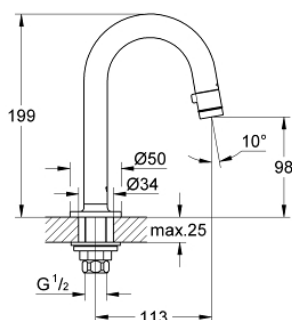

20 201 000 УНИВЕРСАЛЕН СТОЯЦ ВЕНТИЛ DN15

PRODUCT DESCRIPTION

- Colour: хром
- С-чучур
- Аератор с функция start/stop
- Керамична глава
- свързваща гайка 1/2"
- С винт 10.5 mm
- GROHE LongLife хромирано покритие
- GROHE EcoJoy - технология за намаляване разхода на вода
- максимален дебит (при 3 bar): 5 l/min
- Издаденост 113 mm

20 201 000 УНИВЕРСАЛЕН СТОЯЦ ВЕНТИЛ DN15

SPARE PARTS, януари 2010 – now

- 1: Ръкохватка (Spare part-nr. 48041000)
- 1.1: Аератор (Spare part-nr. 13998000)
- 2: Затварящ механизъм (Spare part-nr. 48042000)
- 3: Комплект за монтиране на болтове (Spare part-nr. 45004000)
- 4: Coupling nut 1/2" x 14.5 mm (Spare part-nr. 1290200M)
- 4.1: Уплътнение Ø18,5 x Ø12 x 2 (Spare part-nr. 0138900M)
- 5: Винт 1/2" (Spare part-nr. 1290100M)
- 5.1: Уплътнение Ø18,5 x Ø12 x 2 (Spare part-nr. 0138900M)