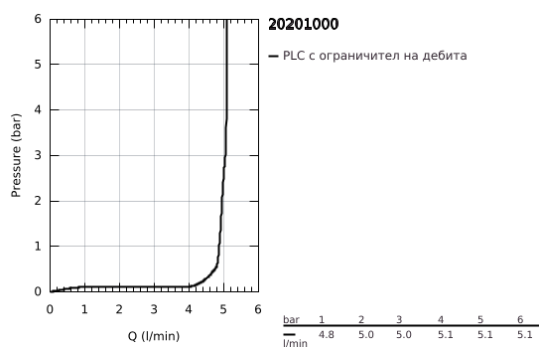

20 201 000 УНИВЕРСАЛЕН СТОЯЦ ВЕНТИЛ DN15

PRODUCT DESCRIPTION

- Colour: хром
- С-чучур
- Аератор с функция start/stop
- Керамична глава
- свързваща гайка 1/2"
- С винт 10.5 mm
- GROHE LongLife хромирано покритие
- GROHE EcoJoy - технология за намаляване разхода на вода
- максимален дебит (при 3 bar): 5 l/min
- Издаденост 113 mm