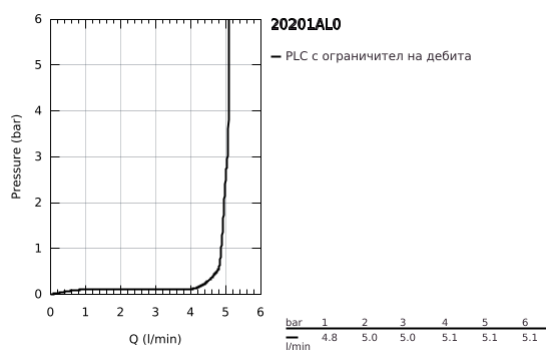

20 201 AL0 УНИВЕРСАЛЕН СТОЯЩ ВЕНТИЛ DN15

PRODUCT DESCRIPTION

- Colour: brushed hard graphite
- С-чучур
- Аератор с функция start/stop
- Керамична глава
- свързваща гайка 1/2"
- С винт 10.5 mm
- GROHE LongLife finish
- GROHE EcoJoy - технология за намаляване разхода на вода
- максимален дебит (при 3 bar): 5 l/min
- Издаденост 113 mm