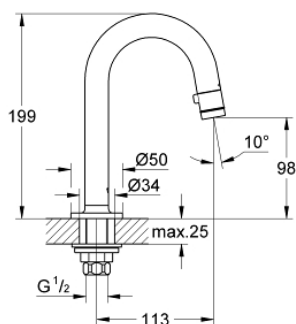

20 201 AL0 УНИВЕРСАЛЕН СТОЯЩ ВЕНТИЛ DN15

PRODUCT DESCRIPTION

- Colour: brushed hard graphite
- С-чучур
- Аератор с функция start/stop
- Керамична глава
- свързваща гайка 1/2"
- С винт 10.5 mm
- GROHE LongLife finish
- GROHE EcoJoy - технология за намаляване разхода на вода
- максимален дебит (при 3 bar): 5 l/min
- Издаденост 113 mm

20 201 AL0 УНИВЕРСАЛЕН СТОЯЦ ВЕНТИЛ DN15

SPARE PARTS, октомври 2019 – now

- 1: Ръкохватка (Spare part-nr. 48041AL0)
- 2: Затварящ механизъм (Spare part-nr. 48042000)
- 3: Комплект за монтиране на болтове (Spare part-nr. 45004000)
- 4: Coupling nut 1/2" x 14.5 mm (Spare part-nr. 1290200M)
- 4.1: Уплътнение Ø18,5 x Ø12 x 2 (Spare part-nr. 0138900M)
- 5: Винт 1/2" (Spare part-nr. 1290100M)
- 5.1: Уплътнение Ø18,5 x Ø12 x 2 (Spare part-nr. 0138900M)