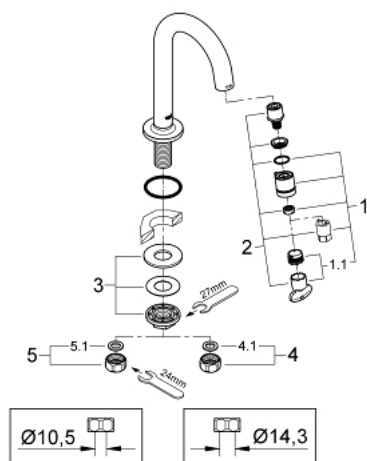

20 201 AL0 УНИВЕРСАЛЕН СТОЯЩ ВЕНТИЛ DN15

PRODUCT DESCRIPTION

- Colour: brushed hard graphite
- С-чучур
- Аератор с функция start/stop
- Керамична глава
- свързваща гайка 1/2"
- С винт 10.5 mm
- GROHE LongLife finish
- GROHE EcoJoy - технология за намаляване разхода на вода
- максимален дебит (при 3 bar): 5 l/min
- Издаденост 113 mm

20 201 AL0 УНИВЕРСАЛЕН СТОЯЦ ВЕНТИЛ DN15

SPARE PARTS, октомври 2019 – now

- 1: Ръкохватка (Spare part-nr. 48041AL0)
- 2: Затварящ механизъм (Spare part-nr. 48042000)
- 3: Комплект за монтиране на болтове (Spare part-nr. 45004000)
- 4: Coupling nut 1/2" x 14.5 mm (Spare part-nr. 1290200M)
- 4.1: Уплътнение Ø18,5 x Ø12 x 2 (Spare part-nr. 0138900M)
- 5: Винт 1/2" (Spare part-nr. 1290100M)
- 5.1: Уплътнение Ø18,5 x Ø12 x 2 (Spare part-nr. 0138900M)