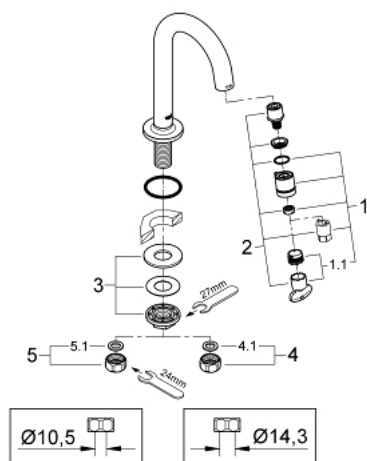

20 201 DC0 УНИВЕРСАЛЕН СТОЯЩ ВЕНТИЛ DN15

PRODUCT DESCRIPTION

- Colour: supersteel
- С-чучур
- Аератор с функция start/stop
- Керамична глава
- свързваща гайка 1/2"
- С винт 10.5 mm
- GROHE LongLife finish
- GROHE EcoJoy - технология за намаляване разхода на вода
- максимален дебит (при 3 bar): 5 l/min
- Издаденост 113 mm

20 201 DC0 УНИВЕРСАЛЕН СТОЯЩ ВЕНТИЛ DN15

SPARE PARTS, октомври 2019 – now

- 1: Ръкохватка (Spare part-nr. 48041DC0)
- 2: Затварящ механизъм (Spare part-nr. 48042000)
- 3: Комплект за монтиране на болтове (Spare part-nr. 45004000)
- 4: Coupling nut 1/2" x 14.5 mm (Spare part-nr. 1290200M)
- 4.1: Уплътнение Ø18,5 x Ø12 x 2 (Spare part-nr. 0138900M)
- 5: Винт 1/2" (Spare part-nr. 1290100M)
- 5.1: Уплътнение Ø18,5 x Ø12 x 2 (Spare part-nr. 0138900M)