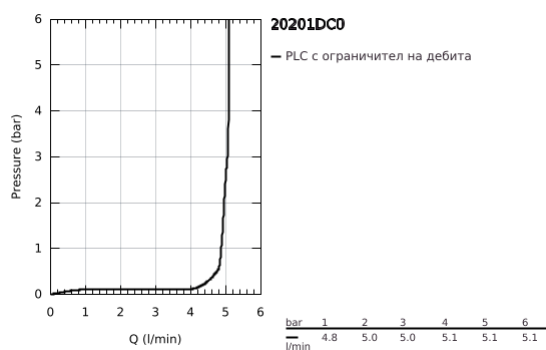

20 201 DC0 УНИВЕРСАЛЕН СТОЯЩ ВЕНТИЛ DN15

PRODUCT DESCRIPTION

- Colour: supersteel
- С-чучур
- Аератор с функция start/stop
- Керамична глава
- свързваща гайка 1/2"
- С винт 10.5 mm
- GROHE LongLife finish
- GROHE EcoJoy - технология за намаляване разхода на вода
- максимален дебит (при 3 bar): 5 l/min
- Издаденост 113 mm