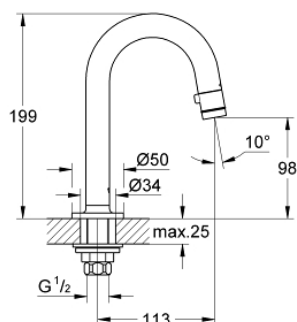

20 201 DC0 УНИВЕРСАЛЕН СТОЯЩ ВЕНТИЛ DN15

PRODUCT DESCRIPTION

- Colour: supersteel
- С-чучур
- Аератор с функция start/stop
- Керамична глава
- свързваща гайка 1/2"
- С винт 10.5 mm
- GROHE LongLife finish
- GROHE EcoJoy - технология за намаляване разхода на вода
- максимален дебит (при 3 bar): 5 l/min
- Издаденост 113 mm

20 201 DC0 УНИВЕРСАЛЕН СТОЯЩ ВЕНТИЛ DN15

SPARE PARTS, октомври 2019 – now

- 1: Ръкохватка (Spare part-nr. 48041DC0)
- 2: Затварящ механизъм (Spare part-nr. 48042000)
- 3: Комплект за монтиране на болтове (Spare part-nr. 45004000)
- 4: Coupling nut 1/2" x 14.5 mm (Spare part-nr. 1290200M)
- 4.1: Уплътнение Ø18,5 x Ø12 x 2 (Spare part-nr. 0138900M)
- 5: Винт 1/2" (Spare part-nr. 1290100M)
- 5.1: Уплътнение Ø18,5 x Ø12 x 2 (Spare part-nr. 0138900M)