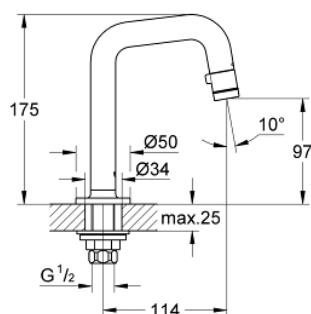

20 202 000 УНИВЕРСАЛЕН СТОЯЦ ВЕНТИЛ DN15

PRODUCT DESCRIPTION

- Colour: хром
- 7°- чучур
- Аератор с функция start/stop
- Керамична глава
- свързваща гайка 1/2"
- С винт 10.5 mm
- GROHE LongLife хромирано покритие
- GROHE EcoJoy - технология за намаляване разхода на вода
- максимален дебит (при 3 bar): 5 l/min
- Издаденост 114 mm

20 202 000 УНИВЕРСАЛЕН СТОЯЦ ВЕНТИЛ DN15

SPARE PARTS, януари 2010 – now

- 1: Ръкохватка (Spare part-nr. 48041000)
- 1.1: Аератор (Spare part-nr. 13998000)
- 2: Затварящ механизъм (Spare part-nr. 48042000)
- 3: Комплект за монтиране на болтове (Spare part-nr. 45004000)
- 4: Coupling nut 1/2" x 14.5 mm (Spare part-nr. 1290200M)
- 4.1: Уплътнение Ø18,5 x Ø12 x 2 (Spare part-nr. 0138900M)
- 5: Винт 1/2" (Spare part-nr. 1290100M)
- 5.1: Уплътнение Ø18,5 x Ø12 x 2 (Spare part-nr. 0138900M)