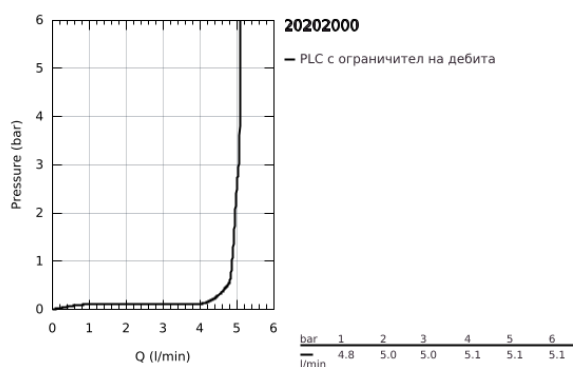

20 202 000 УНИВЕРСАЛЕН СТОЯЦ ВЕНТИЛ DN15

PRODUCT DESCRIPTION

- Colour: хром
- 7°- чучур
- Аератор с функция start/stop
- Керамична глава
- свързваща гайка 1/2"
- С винт 10.5 mm
- GROHE LongLife хромирано покритие
- GROHE EcoJoy - технология за намаляване разхода на вода
- максимален дебит (при 3 bar): 5 l/min
- Издаденост 114 mm