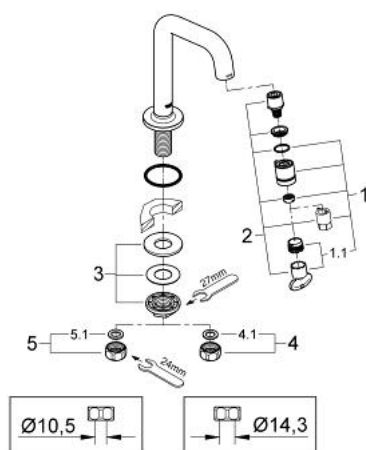

20 202 000 УНИВЕРСАЛЕН СТОЯЦ ВЕНТИЛ DN15

PRODUCT DESCRIPTION

- Colour: хром
- 7°- чучур
- Аератор с функция start/stop
- Керамична глава
- свързваща гайка 1/2"
- С винт 10.5 mm
- GROHE LongLife хромирано покритие
- GROHE EcoJoy - технология за намаляване разхода на вода
- максимален дебит (при 3 bar): 5 l/min
- Издаденост 114 mm

20 202 000 УНИВЕРСАЛЕН СТОЯЦ ВЕНТИЛ DN15

SPARE PARTS, януари 2010 – now

- 1: Ръкохватка (Spare part-nr. 48041000)
- 1.1: Аератор (Spare part-nr. 13998000)
- 2: Затварящ механизъм (Spare part-nr. 48042000)
- 3: Комплект за монтиране на болтове (Spare part-nr. 45004000)
- 4: Coupling nut 1/2" x 14.5 mm (Spare part-nr. 1290200M)
- 4.1: Уплътнение Ø18,5 x Ø12 x 2 (Spare part-nr. 0138900M)
- 5: Винт 1/2" (Spare part-nr. 1290100M)
- 5.1: Уплътнение Ø18,5 x Ø12 x 2 (Spare part-nr. 0138900M)