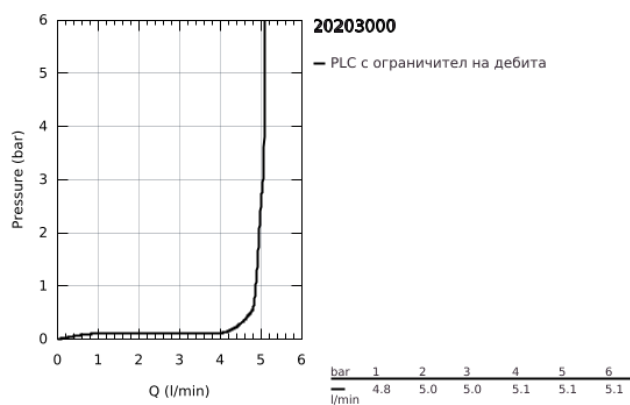

### PRODUCT DESCRIPTION

- Colour: хром
- Аератор с функция start/stop
- Керамична глава
- Свързваща резба ½"
- GROHE LongLife хромирано покритие
- GROHE EcoJoy - технология за намаляване разхода на вода
- максимален дебит (при 3 bar): 5 l/min
- Издаденост 185 mm