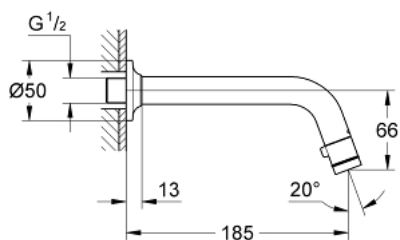

### PRODUCT DESCRIPTION

- Colour: хром
- Аератор с функция start/stop
- Керамична глава
- Свързваща резба ½"
- GROHE LongLife хромирано покритие
- GROHE EcoJoy - технология за намаляване разхода на вода
- максимален дебит (при 3 bar): 5 l/min
- Издаденост 185 mm

## 20 203 000 УНИВЕРСАЛЕН СТЕНЕН ВЕНТИЛ DN 15

**SPARE PARTS**, януари 2010 – now

1: Ръкохватка (Spare part-nr. 48041000)

1.1: Аератор (Spare part-nr. 13998000)

2: Затварящ механизъм (Spare part-nr. 48042000)