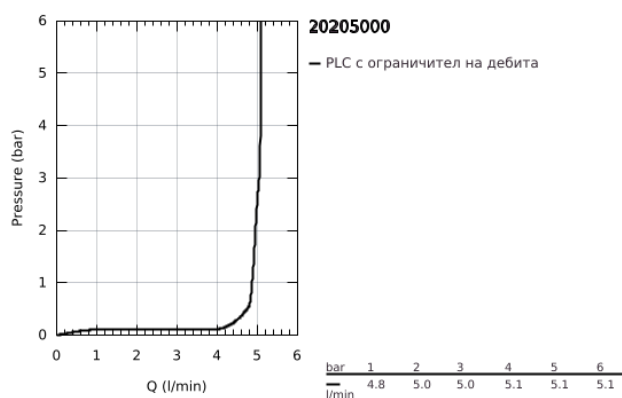

### PRODUCT DESCRIPTION

- Colour: хром
- Аератор с функция start/stop
- Керамична глава
- Свързваща резба ½"
- GROHE LongLife хромирано покритие
- GROHE EcoJoy - технология за намаляване разхода на вода
- максимален дебит (при 3 bar): 5 l/min
- Издаденост 106 mm