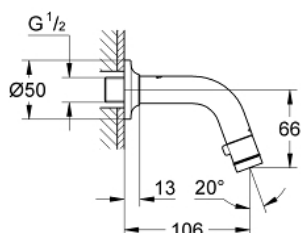

### PRODUCT DESCRIPTION

- Colour: хром
- Аератор с функция start/stop
- Керамична глава
- Свързваща резба ½"
- GROHE LongLife хромирано покритие
- GROHE EcoJoy - технология за намаляване разхода на вода
- максимален дебит (при 3 bar): 5 l/min
- Издаденост 106 mm

## 20 205 000 УНИВЕРСАЛЕН СТЕНЕН ВЕНТИЛ DN 15

**SPARE PARTS**, януари 2010 – now

1: Ръкохватка (Spare part-nr. 48041000)

1.1: Аератор (Spare part-nr. 13998000)

2: Затварящ механизъм (Spare part-nr. 48042000)