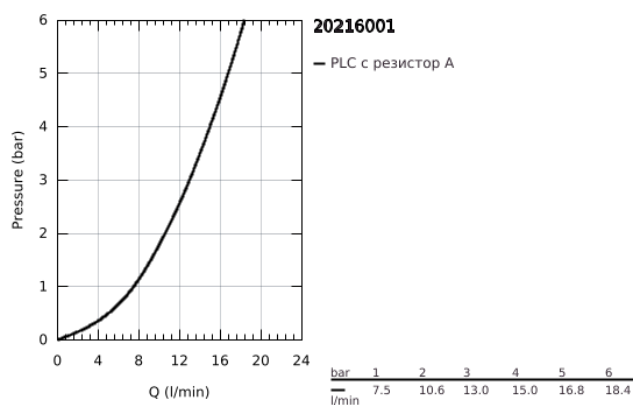

20 216 001 **CONCETTO ТРИДУПКОВ СМЕСИТЕЛ ЗА УМИВАЛНИК 1/2" L- РАЗМЕР**

PRODUCT DESCRIPTION

- Colour: хром
- Керамична глава 1/2", 90°
- GROHE LongLife хромирано покритие
- GROHE FastFixation
- Аератор
- Изпразнител 1 1/4"
- Устойчиви на високо налягане меки връзки между средното тяло и страничните вентили
- Свързваща гайка с 10,5 mm отвор

20 216 001 **CONCETTO ТРИДУПКОВ СМЕСИТЕЛ ЗА УМИВАЛНИК 1/2" L- РАЗМЕР**

SPARE PARTS, февруари 2019 – now

- 1: Handle pair (Spare part-nr. 48310000)
- 2: Керамична глава 1/2" (Spare part-nr. 45882000)
- 2.1: O-ring Ø 18.2 x Ø 1.7 (Spare part-nr. 0392400M)
- 3: Керамична глава 1/2" (Spare part-nr. 45883000)
- 3.1: O-ring Ø 18.2 x Ø 1.7 (Spare part-nr. 0392400M)
- 4: Винт 1/2" (Spare part-nr. 1290100M)
- 4.1: Уплътнение Ø18,5 x Ø12 x 2 (Spare part-nr. 0138900M)
- 5: Аератор (Spare part-nr. 06574000)
- 6: Активиращ прът (Spare part-nr. 65196000)
- 7: Fixing clamp (Spare part-nr. 6554100M)
- 8: Изпразнител 3/4" (Spare part-nr. 28910000)
- 8.1: Тапа за отточен сифон (Spare part-nr. 07182000)
- 8.2: Прът ексцентрик (Spare part-nr. 07052000)
- 9: Мека връзка (Spare part-nr. 45704000)
- 10: Coupling nut 1/2" x 14.5 mm (Spare part-nr. 1290200M)*
- 11: Прът ексцентрик (Spare part-nr. 07341000)*