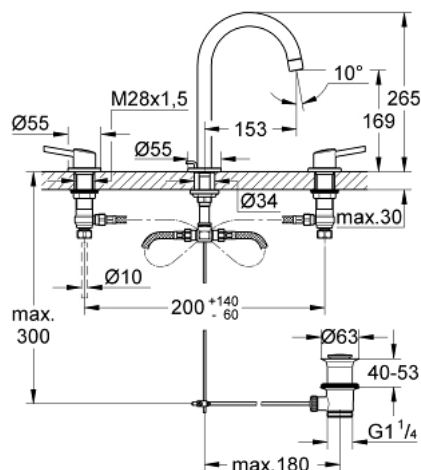

20 216 001 **CONCETTO ТРИДУПКОВ СМЕСИТЕЛ ЗА УМИВАЛНИК 1/2" L- РАЗМЕР**

PRODUCT DESCRIPTION

- Colour: хром
- Керамична глава 1/2", 90°
- GROHE LongLife хромирано покритие
- GROHE FastFixation
- Аератор
- Изпразнител 1 1/4"
- Устойчиви на високо налягане меки връзки между средното тяло и страничните вентили
- Свързваща гайка с 10,5 mm отвор

20 216 001 **CONCETTO ТРИДУПКОВ СМЕСИТЕЛ ЗА УМИВАЛНИК 1/2" L- РАЗМЕР**

SPARE PARTS, февруари 2019 – now

- 1: Handle pair (Spare part-nr. 48310000)
- 2: Керамична глава 1/2" (Spare part-nr. 45882000)
- 2.1: O-ring Ø 18.2 x Ø 1.7 (Spare part-nr. 0392400M)
- 3: Керамична глава 1/2" (Spare part-nr. 45883000)
- 3.1: O-ring Ø 18.2 x Ø 1.7 (Spare part-nr. 0392400M)
- 4: Винт 1/2" (Spare part-nr. 1290100M)
- 4.1: Уплътнение Ø18,5 x Ø12 x 2 (Spare part-nr. 0138900M)
- 5: Аератор (Spare part-nr. 06574000)
- 6: Активиращ прът (Spare part-nr. 65196000)
- 7: Fixing clamp (Spare part-nr. 6554100M)
- 8: Изпразнител 3/4" (Spare part-nr. 28910000)
- 8.1: Тапа за отточен сифон (Spare part-nr. 07182000)
- 8.2: Прът ексцентрик (Spare part-nr. 07052000)
- 9: Мека връзка (Spare part-nr. 45704000)
- 10: Coupling nut 1/2" x 14.5 mm (Spare part-nr. 1290200M)*
- 11: Прът ексцентрик (Spare part-nr. 07341000)*