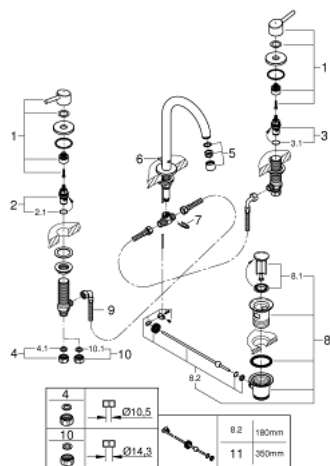

20 216 001 **CONCETTO ТРИДУПКОВ СМЕСИТЕЛ ЗА УМИВАЛНИК 1/2" L- РАЗМЕР**

PRODUCT DESCRIPTION

- Colour: хром
- Керамична глава 1/2", 90°
- GROHE LongLife хромирано покритие
- GROHE FastFixation
- Аератор
- Изпразнител 1 1/4"
- Устойчиви на високо налягане меки връзки между средното тяло и страничните вентили
- Свързваща гайка с 10,5 mm отвор

20 216 001 **CONCETTO ТРИДУПКОВ СМЕСИТЕЛ ЗА УМИВАЛНИК 1/2" L- РАЗМЕР**

SPARE PARTS, февруари 2019 – now

- 1: Handle pair (Spare part-nr. 48310000)
- 2: Керамична глава 1/2" (Spare part-nr. 45882000)
- 2.1: O-ring Ø 18.2 x Ø 1.7 (Spare part-nr. 0392400M)
- 3: Керамична глава 1/2" (Spare part-nr. 45883000)
- 3.1: O-ring Ø 18.2 x Ø 1.7 (Spare part-nr. 0392400M)
- 4: Винт 1/2" (Spare part-nr. 1290100M)
- 4.1: Уплътнение Ø18,5 x Ø12 x 2 (Spare part-nr. 0138900M)
- 5: Аератор (Spare part-nr. 06574000)
- 6: Активиращ прът (Spare part-nr. 65196000)
- 7: Fixing clamp (Spare part-nr. 6554100M)
- 8: Изпразнител 3/4" (Spare part-nr. 28910000)
- 8.1: Тапа за отточен сифон (Spare part-nr. 07182000)
- 8.2: Прът ексцентрик (Spare part-nr. 07052000)
- 9: Мека връзка (Spare part-nr. 45704000)
- 10: Coupling nut 1/2" x 14.5 mm (Spare part-nr. 1290200M)*
- 11: Прът ексцентрик (Spare part-nr. 07341000)*