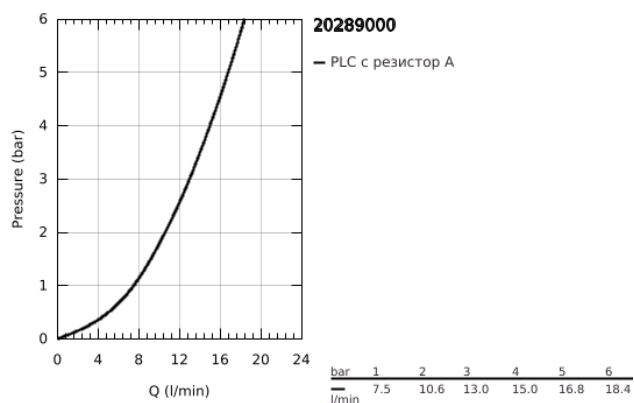

## 20 289 000 BAULOOP ДВУДУПКОВ СМЕСИТЕЛ ЗА УМИВАЛНИК

### PRODUCT DESCRIPTION

- Colour: хром
- Стенен монтаж
- Състои се от:
  - комплект за крайна инсталация и тяло за вграждане
  - Метална ръкохватка
  - GROHE SmoothControl 35 mm- керамичен картуш
  - GROHE LongLife хромирано покритие
  - Аератор
  - Отстояние между отворите 110 mm
  - Издаденост 171 mm