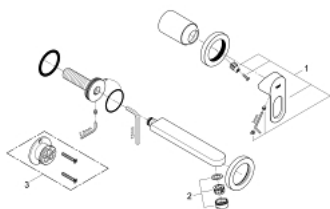

20 289 000 **BAULOOP ДВУДУПКОВ СМЕСИТЕЛ ЗА УМИВАЛНИК**

SPARE PARTS, юни 2010 – now

1: Ръкохватка (Spare part-nr. 46778000)

2: Аератор (Spare part-nr. 13929000)

3: Удължение (Spare part-nr. 46627000)*

* Optional accessories