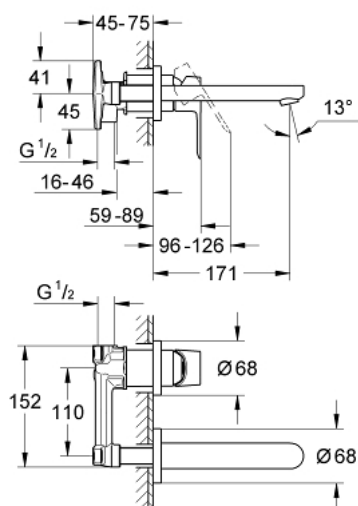

## 20 289 000 BAULOOP ДВУДУПКОВ СМЕСИТЕЛ ЗА УМИВАЛНИК

### PRODUCT DESCRIPTION

- Colour: хром
- Стенен монтаж
- Състои се от:
  - комплект за крайна инсталация и тяло за вграждане
  - Метална ръкохватка
  - GROHE SmoothControl 35 mm- керамичен картуш
  - GROHE LongLife хромирано покритие
  - Аератор
  - Отстояние между отворите 110 mm
  - Издаденост 171 mm