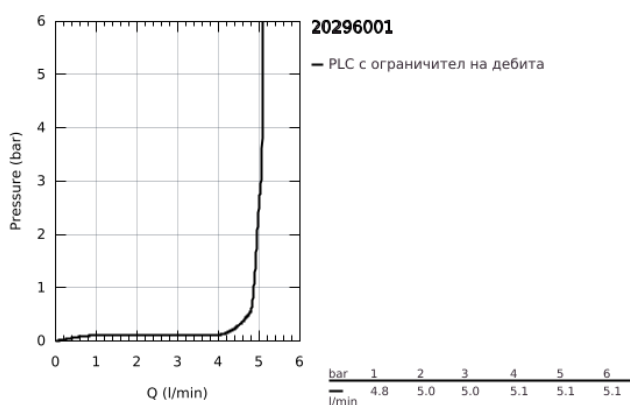

20 296 001 ESSENCE ТРИДУПКОВ СМЕСИТЕЛ ЗА УМИВАЛНИК 1/2" M-РАЗМЕР

PRODUCT DESCRIPTION

- Colour: хром
- Метална ръкохватка
- Керамични глави 1/2", 90°
- GROHE LongLife хромирано покритие
- GROHE EcoJoy - технология за намаляване разхода на вода
- максимален дебит (при 3 bar): 5 l/min
- GROHE AquaGuide-регулируем аератор
- Изпразнител 1 1/4"
- Подсилени меки връзки междучура и страничните вентили
- Минимално налягане 1 bar.
- Гайка 1/2" x 10.5 mm

20 296 001 ESSENCE ТРИДУПКОВ СМЕСИТЕЛ ЗА УМИВАЛНИК 1/2" M-РАЗМЕР

SPARE PARTS, април 2024 – now

- 1: Handle pair (Spare part-nr. 48330000)
- 2: Керамична глава 1/2" (Spare part-nr. 45882000)
- 2.1: O-ring Ø 18.2 x Ø 1.7 (Spare part-nr. 0392400M)
- 3: Керамична глава 1/2" (Spare part-nr. 45883000)
- 3.1: O-ring Ø 18.2 x Ø 1.7 (Spare part-nr. 0392400M)
- 4: Активиращ прът (Spare part-nr. 65196000)
- 5: Аератор (Spare part-nr. 48270000)
- 6: Fixing clamp (Spare part-nr. 6554100M)
- 7: Изпразнител 3/4" (Spare part-nr. 28910000)
- 7.1: Тапа за отточен сифон (Spare part-nr. 07182000)
- 7.2: Прът ексцентрик (Spare part-nr. 07052000)
- 8: Винт 1/2" (Spare part-nr. 1290100M)
- 8.1: Уплътнение Ø18,5 x Ø12 x 2 (Spare part-nr. 0138900M)
- 9: Мека връзка (Spare part-nr. 45704000)
- 10: Прът ексцентрик (Spare part-nr. 07341000)*