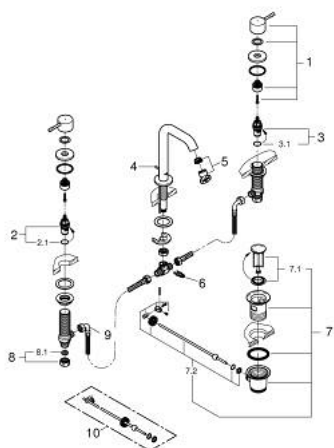

20 296 001 ESSENCE ТРИДУПКОВ СМЕСИТЕЛ ЗА УМИВАЛНИК 1/2" M-РАЗМЕР

PRODUCT DESCRIPTION

- Colour: хром
- Метална ръкохватка
- Керамични глави 1/2", 90°
- GROHE LongLife хромирано покритие
- GROHE EcoJoy - технология за намаляване разхода на вода
- максимален дебит (при 3 bar): 5 l/min
- GROHE AquaGuide-регулируем аератор
- Изпразнител 1 1/4"
- Подсилени меки връзки междучура и страничните вентили
- Минимално налягане 1 bar.
- Гайка 1/2" x 10.5 mm

20 296 001 ESSENCE ТРИДУПКОВ СМЕСИТЕЛ ЗА УМИВАЛНИК 1/2" M-РАЗМЕР

SPARE PARTS, април 2024 – now

- 1: Handle pair (Spare part-nr. 48330000)
- 2: Керамична глава 1/2" (Spare part-nr. 45882000)
- 2.1: O-ring Ø 18.2 x Ø 1.7 (Spare part-nr. 0392400M)
- 3: Керамична глава 1/2" (Spare part-nr. 45883000)
- 3.1: O-ring Ø 18.2 x Ø 1.7 (Spare part-nr. 0392400M)
- 4: Активиращ прът (Spare part-nr. 65196000)
- 5: Аератор (Spare part-nr. 48270000)
- 6: Fixing clamp (Spare part-nr. 6554100M)
- 7: Изпразнител 3/4" (Spare part-nr. 28910000)
- 7.1: Тапа за отточен сифон (Spare part-nr. 07182000)
- 7.2: Прът ексцентрик (Spare part-nr. 07052000)
- 8: Винт 1/2" (Spare part-nr. 1290100M)
- 8.1: Уплътнение Ø18,5 x Ø12 x 2 (Spare part-nr. 0138900M)
- 9: Мека връзка (Spare part-nr. 45704000)
- 10: Прът ексцентрик (Spare part-nr. 07341000)*