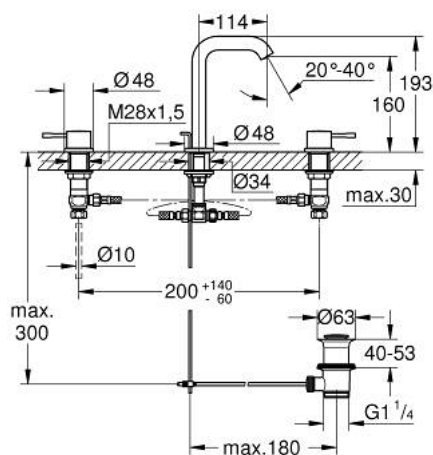

20 296 001 ESSENCE ТРИДУПКОВ СМЕСИТЕЛ ЗА УМИВАЛНИК 1/2" M-РАЗМЕР

PRODUCT DESCRIPTION

- Colour: хром
- Метална ръкохватка
- Керамични глави 1/2", 90°
- GROHE LongLife хромирано покритие
- GROHE EcoJoy - технология за намаляване разхода на вода
- максимален дебит (при 3 bar): 5 l/min
- GROHE AquaGuide-регулируем аератор
- Изпразнител 1 1/4"
- Подсилени меки връзки междучура и страничните вентили
- Минимално налягане 1 bar.
- Гайка 1/2" x 10.5 mm

20 296 001 ESSENCE ТРИДУПКОВ СМЕСИТЕЛ ЗА УМИВАЛНИК 1/2" M-РАЗМЕР

SPARE PARTS, април 2024 – now

- 1: Handle pair (Spare part-nr. 48330000)
- 2: Керамична глава 1/2" (Spare part-nr. 45882000)
- 2.1: O-ring Ø 18.2 x Ø 1.7 (Spare part-nr. 0392400M)
- 3: Керамична глава 1/2" (Spare part-nr. 45883000)
- 3.1: O-ring Ø 18.2 x Ø 1.7 (Spare part-nr. 0392400M)
- 4: Активиращ прът (Spare part-nr. 65196000)
- 5: Аератор (Spare part-nr. 48270000)
- 6: Fixing clamp (Spare part-nr. 6554100M)
- 7: Изпразнител 3/4" (Spare part-nr. 28910000)
- 7.1: Тапа за отточен сифон (Spare part-nr. 07182000)
- 7.2: Прът ексцентрик (Spare part-nr. 07052000)
- 8: Винт 1/2" (Spare part-nr. 1290100M)
- 8.1: Уплътнение Ø18,5 x Ø12 x 2 (Spare part-nr. 0138900M)
- 9: Мека връзка (Spare part-nr. 45704000)
- 10: Прът ексцентрик (Spare part-nr. 07341000)*