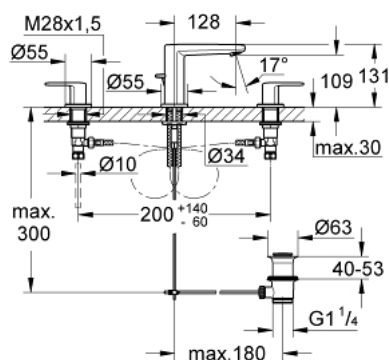

## 20 301 000 EUROPLUS ТРИДУПКОВ СМЕСИТЕЛ ЗА УМИВАЛНИК 1/2" S-РАЗМЕР

### PRODUCT DESCRIPTION

- Colour: хром
- Керамични глави 1/2", 90°
- GROHE LongLife хромирано покритие
- GROHE FastFixation
- Аератор
- Изпразнител 1 1/4"
- Подсилени меки връзки междучура и страничните вентили
- Свързваща гайка с 10,5 mm отвор

### SPARE PARTS, февруари 2013 – now

- 1: Handle red (Spare part-nr. 48107000)
- 2: Handle blue (Spare part-nr. 48108000)
- 3: Керамична глава 1/2" (Spare part-nr. 45882000)
- 3.1: O-ring Ø 18.2 x Ø 1.7 (Spare part-nr. 0392400M)
- 4: Керамична глава 1/2" (Spare part-nr. 45883000)
- 4.1: O-ring Ø 18.2 x Ø 1.7 (Spare part-nr. 0392400M)
- 5: Винт 1/2" (Spare part-nr. 1290100M)
- 5.1: Уплътнение Ø18,5 x Ø12 x 2 (Spare part-nr. 0138900M)
- 6: Активиращ прът (Spare part-nr. 64304000)
- 7: Аератор (Spare part-nr. 13929000)
- 8: Комплект за монтиране на болтове (Spare part-nr. 46671000)
- 9: Мека връзка (Spare part-nr. 46255000)
- 10: Изпразнител 3/4" (Spare part-nr. 28910000)
- 10.1: Тапа за отточен сифон (Spare part-nr. 07182000)
- 10.2: Прът ексцентрик (Spare part-nr. 07052000)
- 11: Ключ за монтаж (Spare part-nr. 19017000)\*
- 12: Прът ексцентрик (Spare part-nr. 07341000)\*
- 13: Coupling nut 1/2" x 14.5 mm (Spare part-nr. 1290200M)\*