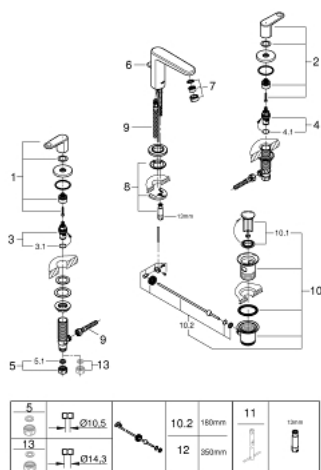

## 20 301 000 EUROPLUS ТРИДУПКОВ СМЕСИТЕЛ ЗА УМИВАЛНИК 1/2" S-РАЗМЕР

### PRODUCT DESCRIPTION

- Colour: хром
- Керамични глави 1/2", 90°
- GROHE LongLife хромирано покритие
- GROHE FastFixation
- Аератор
- Изпразнител 1 1/4"
- Подсилени меки връзки междучура и страничните вентили
- Свързваща гайка с 10,5 mm отвор

### SPARE PARTS, февруари 2013 – now

- 1: Handle red (Spare part-nr. 48107000)
- 2: Handle blue (Spare part-nr. 48108000)
- 3: Керамична глава 1/2" (Spare part-nr. 45882000)
- 3.1: O-ring Ø 18.2 x Ø 1.7 (Spare part-nr. 0392400M)
- 4: Керамична глава 1/2" (Spare part-nr. 45883000)
- 4.1: O-ring Ø 18.2 x Ø 1.7 (Spare part-nr. 0392400M)
- 5: Винт 1/2" (Spare part-nr. 1290100M)
- 5.1: Уплътнение Ø18,5 x Ø12 x 2 (Spare part-nr. 0138900M)
- 6: Активиращ прът (Spare part-nr. 64304000)
- 7: Аератор (Spare part-nr. 13929000)
- 8: Комплект за монтиране на болтове (Spare part-nr. 46671000)
- 9: Мека връзка (Spare part-nr. 46255000)
- 10: Изпразнител 3/4" (Spare part-nr. 28910000)
- 10.1: Тапа за отточен сифон (Spare part-nr. 07182000)
- 10.2: Прът ексцентрик (Spare part-nr. 07052000)
- 11: Ключ за монтаж (Spare part-nr. 19017000)\*
- 12: Прът ексцентрик (Spare part-nr. 07341000)\*
- 13: Coupling nut 1/2" x 14.5 mm (Spare part-nr. 1290200M)\*