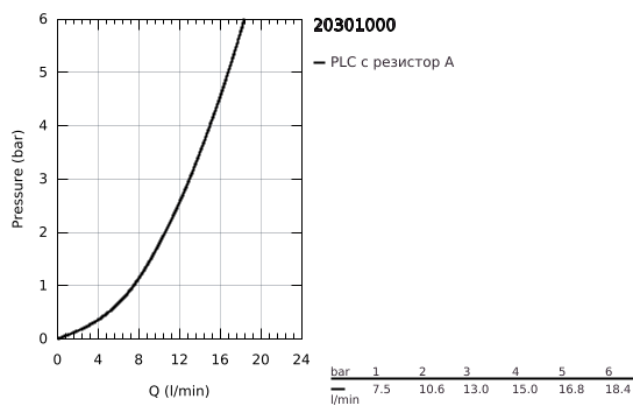

## 20 301 000 EUROPLUS ТРИДУПКОВ СМЕСИТЕЛ ЗА УМИВАЛНИК 1/2" S-РАЗМЕР

### PRODUCT DESCRIPTION

- Colour: хром
- Керамични глави 1/2", 90°
- GROHE LongLife хромирано покритие
- GROHE FastFixation
- Аератор
- Изпразнител 1 1/4"
- Подсилени меки връзки междучура и страничните вентили
- Свързваща гайка с 10,5 mm отвор