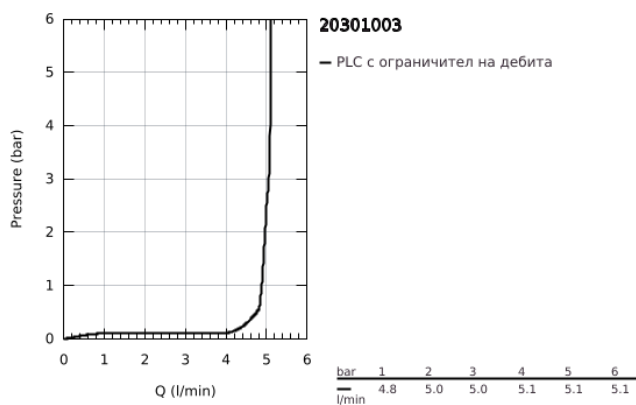

## 20 301 003 GROHE PLUS ТРИДУПКОВ СМЕСИТЕЛ ЗА УМИВАЛНИК 1/2" M-РАЗМЕР

### PRODUCT DESCRIPTION

- Colour: хром
- Метална ръкохватка
- Керамични глави 1/2", 90°
- GROHE LongLife хромирано покритие
- GROHE EcoJoy - технология за намаляване разхода на вода
- максимален дебит (при 3 bar): 5 l/min
- SpeedClean аератор
- GROHE AquaGuide-регулируем аератор
- Система за бърз монтаж
- Изпразнител 1 1/4"
- GROHE FastFixation монтаж
- Подсилени меки връзки междучура и страничните вентили
- Гайка 1/2" x 10.5 mm