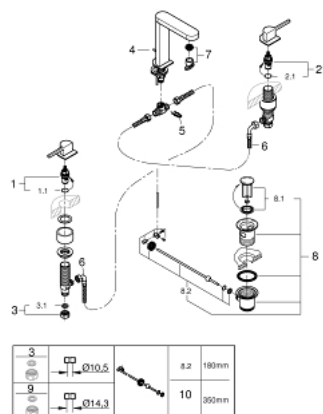

## 20 301 003 GROHE PLUS ТРИДУПКОВ СМЕСИТЕЛ ЗА УМИВАЛНИК 1/2" M-РАЗМЕР

### PRODUCT DESCRIPTION

- Colour: хром
- Метална ръкохватка
- Керамични глави 1/2", 90°
- GROHE LongLife хромирано покритие
- GROHE EcoJoy - технология за намаляване разхода на вода
- максимален дебит (при 3 bar): 5 l/min
- SpeedClean аератор
- GROHE AquaGuide-регулируем аератор
- Система за бърз монтаж
- Изпразнител 1 1/4"
- GROHE FastFixation монтаж
- Подсилени меки връзки междучура и страничните вентили
- Гайка 1/2" x 10.5 mm

### SPARE PARTS, август 2018 – now

- 1: Керамична глава 1/2" (Spare part-nr. 45882000)
- 1.1: O-ring Ø 18.2 x Ø 1.7 (Spare part-nr. 0392400M)
- 2: Керамична глава 1/2" (Spare part-nr. 45883000)
- 2.1: O-ring Ø 18.2 x Ø 1.7 (Spare part-nr. 0392400M)
- 3: Винт 1/2" (Spare part-nr. 1290100M)
- 3.1: Уплътнение Ø18,5 x Ø12 x 2 (Spare part-nr. 0138900M)
- 4: Активиращ прът (Spare part-nr. 65196000)
- 5: Fixing clamp (Spare part-nr. 6554100M)
- 6: Мека връзка (Spare part-nr. 45704000)
- 7: Аератор (Spare part-nr. 48493000)
- 8: Изпразнител 3/4" (Spare part-nr. 28910000)
- 8.1: Тапа за отточен сифон (Spare part-nr. 07182000)
- 8.2: Прът ексцентрик (Spare part-nr. 07052000)
- 9: Coupling nut 1/2" x 14.5 mm (Spare part-nr. 1290200M)\*
- 10: Прът ексцентрик (Spare part-nr. 07341000)\*