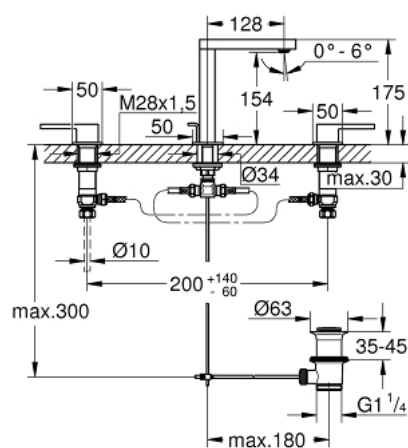

## 20 301 003 GROHE PLUS ТРИДУПКОВ СМЕСИТЕЛ ЗА УМИВАЛНИК 1/2" M-РАЗМЕР

### PRODUCT DESCRIPTION

- Colour: хром
- Метална ръкохватка
- Керамични глави 1/2", 90°
- GROHE LongLife хромирано покритие
- GROHE EcoJoy - технология за намаляване разхода на вода
- максимален дебит (при 3 bar): 5 l/min
- SpeedClean аератор
- GROHE AquaGuide-регулируем аератор
- Система за бърз монтаж
- Изпразнител 1 1/4"
- GROHE FastFixation монтаж
- Подсилени меки връзки междучура и страничните вентили
- Гайка 1/2" x 10.5 mm

### SPARE PARTS, август 2018 – now

- 1: Керамична глава 1/2" (Spare part-nr. 45882000)
- 1.1: O-ring Ø 18.2 x Ø 1.7 (Spare part-nr. 0392400M)
- 2: Керамична глава 1/2" (Spare part-nr. 45883000)
- 2.1: O-ring Ø 18.2 x Ø 1.7 (Spare part-nr. 0392400M)
- 3: Винт 1/2" (Spare part-nr. 1290100M)
- 3.1: Уплътнение Ø18,5 x Ø12 x 2 (Spare part-nr. 0138900M)
- 4: Активиращ прът (Spare part-nr. 65196000)
- 5: Fixing clamp (Spare part-nr. 6554100M)
- 6: Мека връзка (Spare part-nr. 45704000)
- 7: Аератор (Spare part-nr. 48493000)
- 8: Изпразнител 3/4" (Spare part-nr. 28910000)
- 8.1: Тапа за отточен сифон (Spare part-nr. 07182000)
- 8.2: Прът ексцентрик (Spare part-nr. 07052000)
- 9: Coupling nut 1/2" x 14.5 mm (Spare part-nr. 1290200M)\*
- 10: Прът ексцентрик (Spare part-nr. 07341000)\*