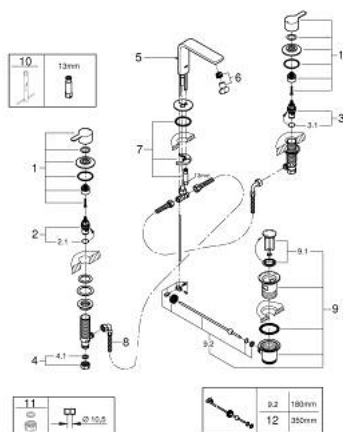

20 304 001 LINEARE ТРИДУПКОВ СМЕСИТЕЛ ЗА УМИВАЛНИК 1/2" M-РАЗМЕР

PRODUCT DESCRIPTION

- Colour: хром
- Метална ръкохватка
- Керамични глави 1/2", 90°
- GROHE LongLife хромирано покритие
- GROHE EcoJoy - технология за намаляване разхода на вода
- максимален дебит (при 3 bar): 5 l/min
- GROHE FastFixation монтаж
- Изпразнител 1 1/4"
- Подсилени меки връзки междучура и страничните вентили
- Минимално налягане 1 bar.
- Гайка 1/2" x 10.5 mm

20 304 001 LINEARE ТРИДУПКОВ СМЕСИТЕЛ ЗА УМИВАЛНИК 1/2" M-РАЗМЕР

SPARE PARTS, юли 2016 – now

- 1: Handle pair (Spare part-nr. 48357000)
 - 2: Керамична глава 1/2" (Spare part-nr. 45882000)
 - 2.1: O-ring \varnothing 18.2 x \varnothing 1.7 (Spare part-nr. 0392400M)
 - 3: Керамична глава 1/2" (Spare part-nr. 45883000)
 - 3.1: O-ring \varnothing 18.2 x \varnothing 1.7 (Spare part-nr. 0392400M)
 - 4: Coupling nut 1/2" x 14.5 mm (Spare part-nr. 1290200M)
 - 4.1: Уплътнение \varnothing 18,5 x \varnothing 12 x 2 (Spare part-nr. 0138900M)
 - 5: Активиращ прът (Spare part-nr. 65196000)
 - 6: Аератор (Spare part-nr. 13994000)
 - 7: Комплект за монтиране на болтове (Spare part-nr. 46671000)
 - 8: Мека връзка (Spare part-nr. 45704000)
 - 9: Изпразнител 3/4" (Spare part-nr. 28910000)
 - 9.1: Тапа за отточен сифон (Spare part-nr. 07182000)
 - 9.2: Прът ексцентрик (Spare part-nr. 07052000)
 - 10: Ключ за монтаж (Spare part-nr. 19017000)*
 - 11: Винт 1/2" (Spare part-nr. 1290100M)*
 - 12: Прът ексцентрик (Spare part-nr. 07341000)*
- * Optional accessories