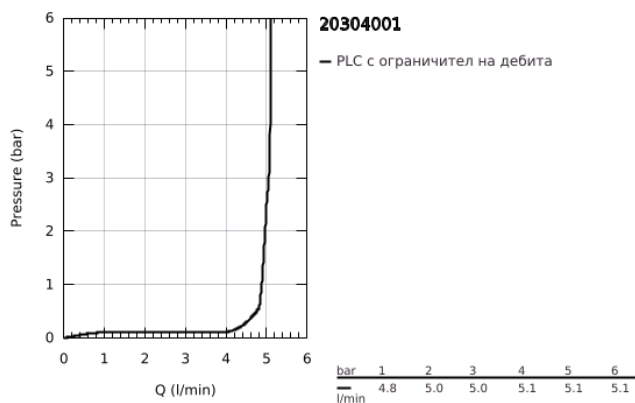

20 304 001 LINEARE ТРИДУПКОВ СМЕСИТЕЛ ЗА УМИВАЛНИК 1/2" M-РАЗМЕР

PRODUCT DESCRIPTION

- Colour: хром
- Метална ръкохватка
- Керамични глави 1/2", 90°
- GROHE LongLife хромирано покритие
- GROHE EcoJoy - технология за намаляване разхода на вода
- максимален дебит (при 3 bar): 5 l/min
- GROHE FastFixation монтаж
- Изпразнител 1 1/4"
- Подсилени меки връзки междучура и страничните вентили
- Минимално налягане 1 bar.
- Гайка 1/2" x 10.5 mm

20 304 001 LINEARE ТРИДУПКОВ СМЕСИТЕЛ ЗА УМИВАЛНИК 1/2" M-РАЗМЕР

SPARE PARTS, юли 2016 – now

- 1: Handle pair (Spare part-nr. 48357000)
 - 2: Керамична глава 1/2" (Spare part-nr. 45882000)
 - 2.1: O-ring \varnothing 18.2 x \varnothing 1.7 (Spare part-nr. 0392400M)
 - 3: Керамична глава 1/2" (Spare part-nr. 45883000)
 - 3.1: O-ring \varnothing 18.2 x \varnothing 1.7 (Spare part-nr. 0392400M)
 - 4: Coupling nut 1/2" x 14.5 mm (Spare part-nr. 1290200M)
 - 4.1: Уплътнение \varnothing 18,5 x \varnothing 12 x 2 (Spare part-nr. 0138900M)
 - 5: Активиращ прът (Spare part-nr. 65196000)
 - 6: Аератор (Spare part-nr. 13994000)
 - 7: Комплект за монтиране на болтове (Spare part-nr. 46671000)
 - 8: Мека връзка (Spare part-nr. 45704000)
 - 9: Изпразнител 3/4" (Spare part-nr. 28910000)
 - 9.1: Тапа за отточен сифон (Spare part-nr. 07182000)
 - 9.2: Прът ексцентрик (Spare part-nr. 07052000)
 - 10: Ключ за монтаж (Spare part-nr. 19017000)*
 - 11: Винт 1/2" (Spare part-nr. 1290100M)*
 - 12: Прът ексцентрик (Spare part-nr. 07341000)*
- * Optional accessories