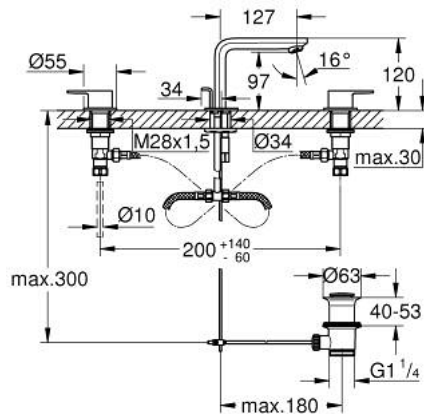

20 304 001 LINEARE ТРИДУПКОВ СМЕСИТЕЛ ЗА УМИВАЛНИК 1/2" M-РАЗМЕР

PRODUCT DESCRIPTION

- Colour: хром
- Метална ръкохватка
- Керамични глави 1/2", 90°
- GROHE LongLife хромирано покритие
- GROHE EcoJoy - технология за намаляване разхода на вода
- максимален дебит (при 3 bar): 5 l/min
- GROHE FastFixation монтаж
- Изпразнител 1 1/4"
- Подсилени меки връзки междучура и страничните вентили
- Минимално налягане 1 bar.
- Гайка 1/2" x 10.5 mm

20 304 001 LINEARE ТРИДУПКОВ СМЕСИТЕЛ ЗА УМИВАЛНИК 1/2" M-РАЗМЕР

SPARE PARTS, юли 2016 – now

- 1: Handle pair (Spare part-nr. 48357000)
 - 2: Керамична глава 1/2" (Spare part-nr. 45882000)
 - 2.1: O-ring \varnothing 18.2 x \varnothing 1.7 (Spare part-nr. 0392400M)
 - 3: Керамична глава 1/2" (Spare part-nr. 45883000)
 - 3.1: O-ring \varnothing 18.2 x \varnothing 1.7 (Spare part-nr. 0392400M)
 - 4: Coupling nut 1/2" x 14.5 mm (Spare part-nr. 1290200M)
 - 4.1: Уплътнение \varnothing 18,5 x \varnothing 12 x 2 (Spare part-nr. 0138900M)
 - 5: Активиращ прът (Spare part-nr. 65196000)
 - 6: Аератор (Spare part-nr. 13994000)
 - 7: Комплект за монтиране на болтове (Spare part-nr. 46671000)
 - 8: Мека връзка (Spare part-nr. 45704000)
 - 9: Изпразнител 3/4" (Spare part-nr. 28910000)
 - 9.1: Тапа за отточен сифон (Spare part-nr. 07182000)
 - 9.2: Прът ексцентрик (Spare part-nr. 07052000)
 - 10: Ключ за монтаж (Spare part-nr. 19017000)*
 - 11: Винт 1/2" (Spare part-nr. 1290100M)*
 - 12: Прът ексцентрик (Spare part-nr. 07341000)*
- * Optional accessories