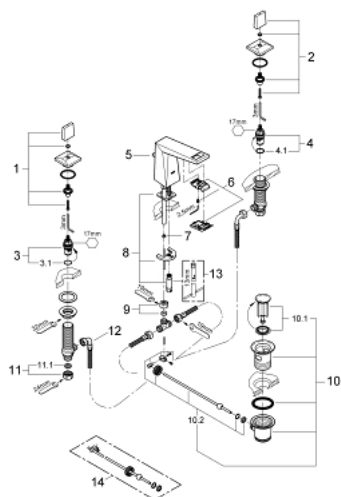

20 342 000 ALLURE BRILLIANT ТРИДУПКОВ СМЕСИТЕЛ ЗА УМИВАЛНИК 1/2" S-РАЗМЕР

PRODUCT DESCRIPTION

- Colour: хром
- Керамични глави 1/2", 90°
- GROHE EcoJoy 5.0 l/min. дебитен ограничител
- Нисък чучур с вграден аератор
- Изпразнител 1 1/4"
- Подсилени меки връзки междучучура и страничните вентили
- Минимално налягане 1 bar.

20 342 000 ALLURE BRILLIANT ТРИДУПКОВ СМЕСИТЕЛ ЗА УМИВАЛНИК 1/2" S-РАЗМЕР

SPARE PARTS, август 2010 – now

- 1: Allure Brilliant handle red (Spare part-nr. 48129000)
- 2: Allure Brilliant handle blue (Spare part-nr. 48130000)
- 3: Керамична глава 1/2" (Spare part-nr. 45882000)
- 3.1: O-ring Ø 18.2 x Ø 1.7 (Spare part-nr. 0392400M)
- 4: Керамична глава 1/2" (Spare part-nr. 45883000)
- 4.1: O-ring Ø 18.2 x Ø 1.7 (Spare part-nr. 0392400M)
- 5: Активиращ прът (Spare part-nr. 46787000)
- 6: Race (Spare part-nr. 46794000)
- 7: Дебитен ограничител (Spare part-nr. 48160000)
- 8: Комплект за монтиране на болтове (Spare part-nr. 46671000)
- 9: Compression union 3/8" (Spare part-nr. 12914000)
- 10: Изпразнител 3/4" (Spare part-nr. 28910000)
- 10.1: Тапа за отточен сифон (Spare part-nr. 07182000)
- 10.2: Прът ексцентрик (Spare part-nr. 07052000)
- 11: Винт 1/2" (Spare part-nr. 1290100M)
- 11.1: Уплътнение Ø18,5 x Ø12 x 2 (Spare part-nr. 0138900M)
- 12: Мека връзка (Spare part-nr. 45704000)
- 13: Ключ за монтаж (Spare part-nr. 19017000)*
- 14: Прът ексцентрик (Spare part-nr. 07341000)*