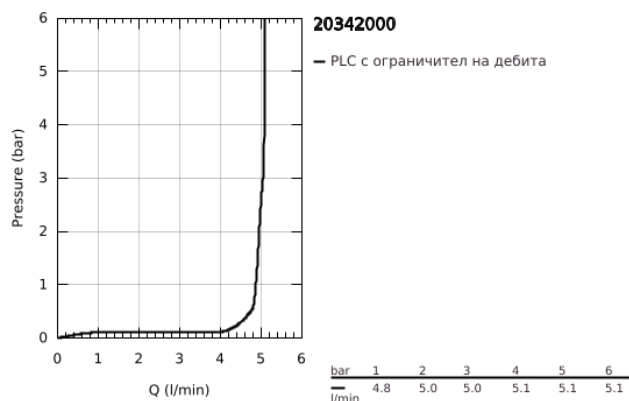

20 342 000 ALLURE BRILLIANT ТРИДУПКОВ СМЕСИТЕЛ ЗА УМИВАЛНИК 1/2" S-РАЗМЕР

PRODUCT DESCRIPTION

- Colour: хром
- Керамични глави 1/2", 90°
- GROHE EcoJoy 5.0 l/min. дебитен ограничител
- Нисък чучур с вграден аератор
- Изпразнител 1 1/4"
- Подсилени меки връзки междучучура и страничните вентили
- Минимално налягане 1 bar.

20 342 000 ALLURE BRILLIANT ТРИДУПКОВ СМЕСИТЕЛ ЗА УМИВАЛНИК 1/2" S-РАЗМЕР

SPARE PARTS, август 2010 – now

- 1: Allure Brilliant handle red (Spare part-nr. 48129000)
- 2: Allure Brilliant handle blue (Spare part-nr. 48130000)
- 3: Керамична глава 1/2" (Spare part-nr. 45882000)
- 3.1: O-ring Ø 18.2 x Ø 1.7 (Spare part-nr. 0392400M)
- 4: Керамична глава 1/2" (Spare part-nr. 45883000)
- 4.1: O-ring Ø 18.2 x Ø 1.7 (Spare part-nr. 0392400M)
- 5: Активиращ прът (Spare part-nr. 46787000)
- 6: Race (Spare part-nr. 46794000)
- 7: Дебитен ограничител (Spare part-nr. 48160000)
- 8: Комплект за монтиране на болтове (Spare part-nr. 46671000)
- 9: Compression union 3/8" (Spare part-nr. 12914000)
- 10: Изпразнител 3/4" (Spare part-nr. 28910000)
- 10.1: Тапа за отточен сифон (Spare part-nr. 07182000)
- 10.2: Прът ексцентрик (Spare part-nr. 07052000)
- 11: Винт 1/2" (Spare part-nr. 1290100M)
- 11.1: Уплътнение Ø18,5 x Ø12 x 2 (Spare part-nr. 0138900M)
- 12: Мека връзка (Spare part-nr. 45704000)
- 13: Ключ за монтаж (Spare part-nr. 19017000)*
- 14: Прът ексцентрик (Spare part-nr. 07341000)*