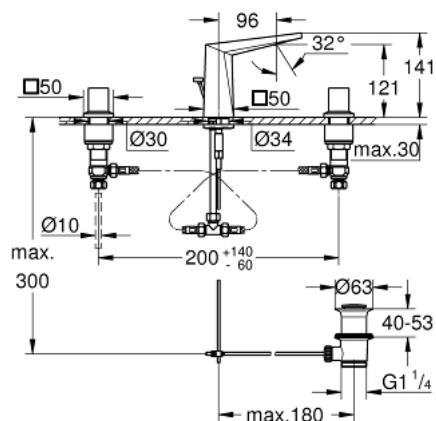

20 342 000 ALLURE BRILLIANT ТРИДУПКОВ СМЕСИТЕЛ ЗА УМИВАЛНИК 1/2" S-РАЗМЕР

PRODUCT DESCRIPTION

- Colour: хром
- Керамични глави 1/2", 90°
- GROHE EcoJoy 5.0 l/min. дебитен ограничител
- Нисък чучур с вграден аератор
- Изпразнител 1 1/4"
- Подсилени меки връзки междучучура и страничните вентили
- Минимално налягане 1 bar.

20 342 000 ALLURE BRILLIANT ТРИДУПКОВ СМЕСИТЕЛ ЗА УМИВАЛНИК 1/2" S-РАЗМЕР

SPARE PARTS, август 2010 – now

- 1: Allure Brilliant handle red (Spare part-nr. 48129000)
- 2: Allure Brilliant handle blue (Spare part-nr. 48130000)
- 3: Керамична глава 1/2" (Spare part-nr. 45882000)
- 3.1: O-ring Ø 18.2 x Ø 1.7 (Spare part-nr. 0392400M)
- 4: Керамична глава 1/2" (Spare part-nr. 45883000)
- 4.1: O-ring Ø 18.2 x Ø 1.7 (Spare part-nr. 0392400M)
- 5: Активиращ прът (Spare part-nr. 46787000)
- 6: Race (Spare part-nr. 46794000)
- 7: Дебитен ограничител (Spare part-nr. 48160000)
- 8: Комплект за монтиране на болтове (Spare part-nr. 46671000)
- 9: Compression union 3/8" (Spare part-nr. 12914000)
- 10: Изпразнител 3/4" (Spare part-nr. 28910000)
- 10.1: Тапа за отточен сифон (Spare part-nr. 07182000)
- 10.2: Прът ексцентрик (Spare part-nr. 07052000)
- 11: Винт 1/2" (Spare part-nr. 1290100M)
- 11.1: Уплътнение Ø18,5 x Ø12 x 2 (Spare part-nr. 0138900M)
- 12: Мека връзка (Spare part-nr. 45704000)
- 13: Ключ за монтаж (Spare part-nr. 19017000)*
- 14: Прът ексцентрик (Spare part-nr. 07341000)*