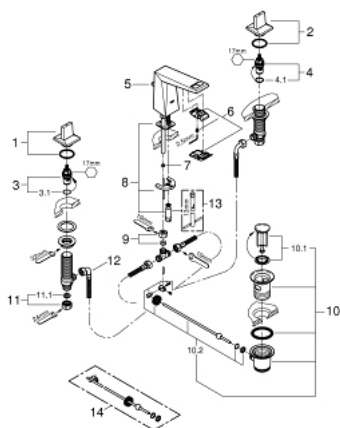

20 342 AL0 ALLURE BRILLIANT ТРИДУПКОВ СМЕСИТЕЛ ЗА УМИВАЛНИК 1/2" S-РАЗМЕР

PRODUCT DESCRIPTION

- Colour: brushed hard graphite
- Керамични глави 1/2", 90°
- GROHE LongLife finish
- 5.0 l/min. дебитен ограничител
- Нисък чучур с вграден аератор
- Изпразнител 1 1/4"
- Подсилени меки връзки междучучура и страничните вентили
- Минимално налягане 1 bar.

20 342 AL0 ALLURE BRILLIANT ТРИДУПКОВ СМЕСИТЕЛ ЗА УМИВАЛНИК 1/2" S-РАЗМЕР

SPARE PARTS, март 2018 – now

- 2: Handle pair (Spare part-nr. 48320AL0)
- 3: Керамична глава 1/2" (Spare part-nr. 45882000)
- 3.1: O-ring Ø 18.2 x Ø 1.7 (Spare part-nr. 0392400M)
- 4: Керамична глава 1/2" (Spare part-nr. 45883000)
- 4.1: O-ring Ø 18.2 x Ø 1.7 (Spare part-nr. 0392400M)
- 5: Активиращ прът (Spare part-nr. 46787AL0)
- 6: Race (Spare part-nr. 46794AL0)
- 7: Дебитен органичител (Spare part-nr. 48160000)
- 8: Комплект за монтиране на болтове (Spare part-nr. 46671000)
- 9: Compression union 3/8" (Spare part-nr. 12914000)
- 10: Изпразнител 3/4" (Spare part-nr. 28910AL0)
- 10.1: Тапа за отточен сифон (Spare part-nr. 07182AL0)
- 10.2: Прът ексцентрик (Spare part-nr. 07052000)
- 11: Винт 1/2" (Spare part-nr. 1290100M)
- 11.1: Уплътнение Ø18,5 x Ø12 x 2 (Spare part-nr. 0138900M)
- 12: Мека връзка (Spare part-nr. 45704000)
- 13: Ключ за монтаж (Spare part-nr. 19017000)*
- 14: Прът ексцентрик (Spare part-nr. 07341000)*