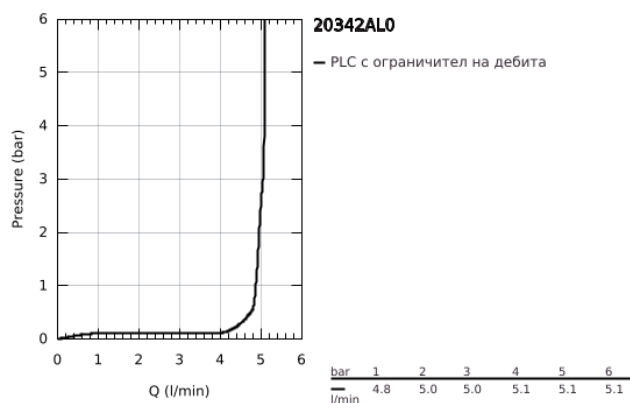

20 342 AL0 ALLURE BRILLIANT ТРИДУПКОВ СМЕСИТЕЛ ЗА УМИВАЛНИК 1/2" S-РАЗМЕР

PRODUCT DESCRIPTION

- Colour: brushed hard graphite
- Керамични глави 1/2", 90°
- GROHE LongLife finish
- 5.0 l/min. дебитен ограничител
- Нисък чучур с вграден аератор
- Изпразнител 1 1/4"
- Подсилени меки връзки междучучура и страничните вентили
- Минимално налягане 1 bar.

20 342 AL0 ALLURE BRILLIANT ТРИДУПКОВ СМЕСИТЕЛ ЗА УМИВАЛНИК 1/2" S-РАЗМЕР

SPARE PARTS, март 2018 – now

- 2: Handle pair (Spare part-nr. 48320AL0)
- 3: Керамична глава 1/2" (Spare part-nr. 45882000)
- 3.1: O-ring Ø 18.2 x Ø 1.7 (Spare part-nr. 0392400M)
- 4: Керамична глава 1/2" (Spare part-nr. 45883000)
- 4.1: O-ring Ø 18.2 x Ø 1.7 (Spare part-nr. 0392400M)
- 5: Активиращ прът (Spare part-nr. 46787AL0)
- 6: Race (Spare part-nr. 46794AL0)
- 7: Дебитен органичител (Spare part-nr. 48160000)
- 8: Комплект за монтиране на болтове (Spare part-nr. 46671000)
- 9: Compression union 3/8" (Spare part-nr. 12914000)
- 10: Изпразнител 3/4" (Spare part-nr. 28910AL0)
- 10.1: Тапа за отточен сифон (Spare part-nr. 07182AL0)
- 10.2: Прът ексцентрик (Spare part-nr. 07052000)
- 11: Винт 1/2" (Spare part-nr. 1290100M)
- 11.1: Уплътнение Ø18,5 x Ø12 x 2 (Spare part-nr. 0138900M)
- 12: Мека връзка (Spare part-nr. 45704000)
- 13: Ключ за монтаж (Spare part-nr. 19017000)*
- 14: Прът ексцентрик (Spare part-nr. 07341000)*