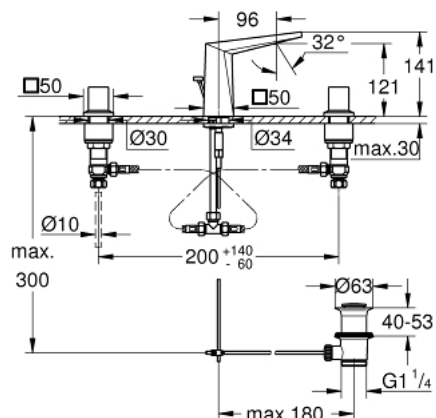

20 342 AL0 ALLURE BRILLIANT ТРИДУПКОВ СМЕСИТЕЛ ЗА УМИВАЛНИК 1/2" S-РАЗМЕР

PRODUCT DESCRIPTION

- Colour: brushed hard graphite
- Керамични глави 1/2", 90°
- GROHE LongLife finish
- 5.0 l/min. дебитен ограничител
- Нисък чучур с вграден аератор
- Изпразнител 1 1/4"
- Подсилени меки връзки междучучура и страничните вентили
- Минимално налягане 1 bar.

20 342 AL0 ALLURE BRILLIANT ТРИДУПКОВ СМЕСИТЕЛ ЗА УМИВАЛНИК 1/2" S-РАЗМЕР

SPARE PARTS, март 2018 – now

- 2: Handle pair (Spare part-nr. 48320AL0)
- 3: Керамична глава 1/2" (Spare part-nr. 45882000)
- 3.1: O-ring Ø 18.2 x Ø 1.7 (Spare part-nr. 0392400M)
- 4: Керамична глава 1/2" (Spare part-nr. 45883000)
- 4.1: O-ring Ø 18.2 x Ø 1.7 (Spare part-nr. 0392400M)
- 5: Активиращ прът (Spare part-nr. 46787AL0)
- 6: Race (Spare part-nr. 46794AL0)
- 7: Дебитен органичител (Spare part-nr. 48160000)
- 8: Комплект за монтиране на болтове (Spare part-nr. 46671000)
- 9: Compression union 3/8" (Spare part-nr. 12914000)
- 10: Изпразнител 3/4" (Spare part-nr. 28910AL0)
- 10.1: Тапа за отточен сифон (Spare part-nr. 07182AL0)
- 10.2: Прът ексцентрик (Spare part-nr. 07052000)
- 11: Винт 1/2" (Spare part-nr. 1290100M)
- 11.1: Уплътнение Ø18,5 x Ø12 x 2 (Spare part-nr. 0138900M)
- 12: Мека връзка (Spare part-nr. 45704000)
- 13: Ключ за монтаж (Spare part-nr. 19017000)*
- 14: Прът ексцентрик (Spare part-nr. 07341000)*