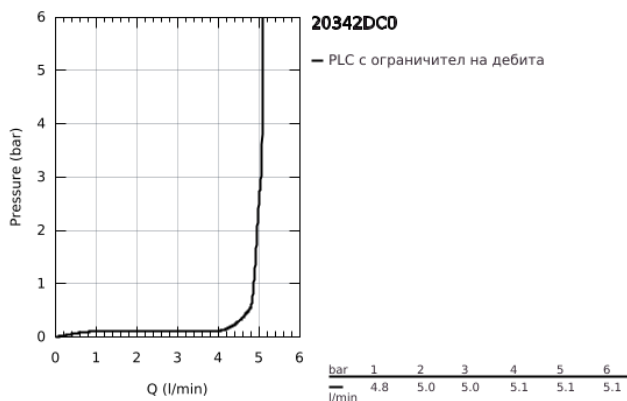

## 20 342 DC0 ALLURE BRILLIANT ТРИДУПКОВ СМЕСИТЕЛ ЗА УМИВАЛНИК 1/2" S-РАЗМЕР

### PRODUCT DESCRIPTION

- Colour: supersteel
- Керамични глави 1/2", 90°
- GROHE LongLife finish
- 5.0 l/min. дебитен ограничител
- Нисък чучур с вграден аератор
- Изпразнител 1 1/4"
- Подсилени меки връзки междучучура и страничните вентили
- Минимално налягане 1 bar.