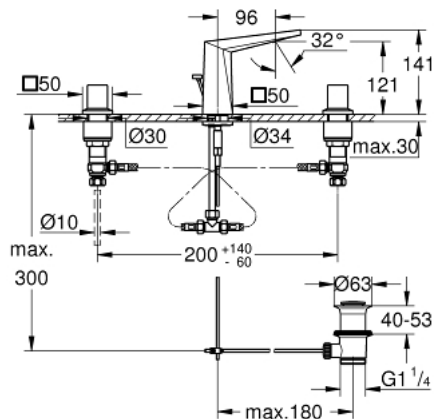

## 20 342 DC0 ALLURE BRILLIANT ТРИДУПКОВ СМЕСИТЕЛ ЗА УМИВАЛНИК 1/2" S-РАЗМЕР

### PRODUCT DESCRIPTION

- Colour: supersteel
- Керамични глави 1/2", 90°
- GROHE LongLife finish
- 5.0 l/min. дебитен ограничител
- Нисък чучур с вграден аератор
- Изпразнител 1 1/4"
- Подсилени меки връзки междучучура и страничните вентили
- Минимално налягане 1 bar.

### SPARE PARTS, март 2018 – now

- 2: Handle pair (Spare part-nr. 48320DC0)
- 3: Керамична глава 1/2" (Spare part-nr. 45882000)
- 3.1: O-ring Ø 18.2 x Ø 1.7 (Spare part-nr. 0392400M)
- 4: Керамична глава 1/2" (Spare part-nr. 45883000)
- 4.1: O-ring Ø 18.2 x Ø 1.7 (Spare part-nr. 0392400M)
- 5: Активиращ прът (Spare part-nr. 46787DC0)
- 6: Race (Spare part-nr. 46794DC0)
- 7: Дебитен органичител (Spare part-nr. 48160000)
- 8: Комплект за монтиране на болтове (Spare part-nr. 46671000)
- 9: Compression union 3/8" (Spare part-nr. 12914000)
- 10: Изпразнител 3/4" (Spare part-nr. 28910DC0)
- 10.1: Тапа за отточен сифон (Spare part-nr. 07182DC0)
- 10.2: Прът ексцентрик (Spare part-nr. 07052000)
- 11: Винт 1/2" (Spare part-nr. 1290100M)
- 11.1: Уплътнение Ø18,5 x Ø12 x 2 (Spare part-nr. 0138900M)
- 12: Мека връзка (Spare part-nr. 45704000)
- 13: Ключ за монтаж (Spare part-nr. 19017000)\*
- 14: Прът ексцентрик (Spare part-nr. 07341000)\*