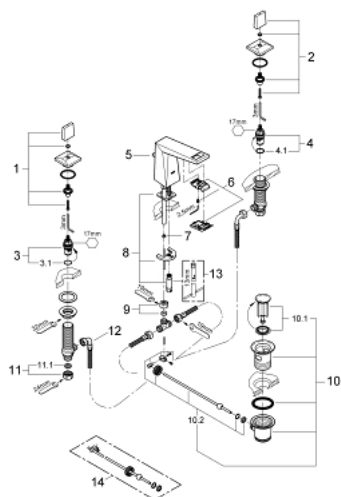

## 20 342 DC0 ALLURE BRILLIANT ТРИДУПКОВ СМЕСИТЕЛ ЗА УМИВАЛНИК 1/2" S-РАЗМЕР

### PRODUCT DESCRIPTION

- Colour: supersteel
- Керамични глави 1/2", 90°
- GROHE LongLife finish
- 5.0 l/min. дебитен ограничител
- Нисък чучур с вграден аератор
- Изпразнител 1 1/4"
- Подсилени меки връзки междучучура и страничните вентили
- Минимално налягане 1 bar.

### SPARE PARTS, март 2018 – now

- 2: Handle pair (Spare part-nr. 48320DC0)
- 3: Керамична глава 1/2" (Spare part-nr. 45882000)
- 3.1: O-ring Ø 18.2 x Ø 1.7 (Spare part-nr. 0392400M)
- 4: Керамична глава 1/2" (Spare part-nr. 45883000)
- 4.1: O-ring Ø 18.2 x Ø 1.7 (Spare part-nr. 0392400M)
- 5: Активиращ прът (Spare part-nr. 46787DC0)
- 6: Race (Spare part-nr. 46794DC0)
- 7: Дебитен органичител (Spare part-nr. 48160000)
- 8: Комплект за монтиране на болтове (Spare part-nr. 46671000)
- 9: Compression union 3/8" (Spare part-nr. 12914000)
- 10: Изпразнител 3/4" (Spare part-nr. 28910DC0)
- 10.1: Тапа за отточен сифон (Spare part-nr. 07182DC0)
- 10.2: Прът ексцентрик (Spare part-nr. 07052000)
- 11: Винт 1/2" (Spare part-nr. 1290100M)
- 11.1: Уплътнение Ø18,5 x Ø12 x 2 (Spare part-nr. 0138900M)
- 12: Мека връзка (Spare part-nr. 45704000)
- 13: Ключ за монтаж (Spare part-nr. 19017000)\*
- 14: Прът ексцентрик (Spare part-nr. 07341000)\*