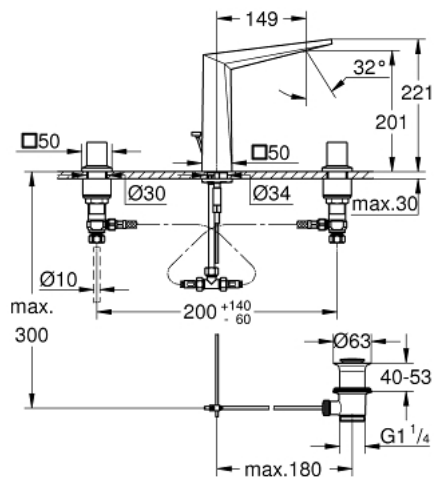

## 20 344 000 ALLURE BRILLIANT ТРИДУПКОВ СМЕСИТЕЛ ЗА УМИВАЛНИК 1/2" М-РАЗМЕР

### PRODUCT DESCRIPTION

- Colour: хром
- Керамични глави 1/2", 90°
- GROHE LongLife хромирано покритие
- 5.0 l/min. дебитен ограничител
- Чучур с вграден аератор
- Изпразнител 1 1/4"
- Подсилени меки връзки междучучура и страничните вентили
- Минимално налягане 1 bar.

## 20 344 000 ALLURE BRILLIANT ТРИДУПКОВ СМЕСИТЕЛ ЗА УМИВАЛНИК 1/2" M-РАЗМЕР

### SPARE PARTS, август 2010 – now

- 1: Allure Brilliant handle red (Spare part-nr. 48129000)
- 2: Allure Brilliant handle blue (Spare part-nr. 48130000)
- 3: Керамична глава 1/2" (Spare part-nr. 45882000)
- 3.1: O-ring Ø 18.2 x Ø 1.7 (Spare part-nr. 0392400M)
- 4: Керамична глава 1/2" (Spare part-nr. 45883000)
- 4.1: O-ring Ø 18.2 x Ø 1.7 (Spare part-nr. 0392400M)
- 5: Активиращ прът (Spare part-nr. 46787000)
- 6: Race (Spare part-nr. 46794000)
- 7: Дебитен ограничител (Spare part-nr. 48160000)
- 8: Комплект за монтиране на болтове (Spare part-nr. 46671000)
- 9: Compression union 3/8" (Spare part-nr. 12914000)
- 10: Изпразнител 3/4" (Spare part-nr. 28910000)
- 10.1: Тапа за отточен сифон (Spare part-nr. 07182000)
- 10.2: Прът ексцентрик (Spare part-nr. 07052000)
- 11: Винт 1/2" (Spare part-nr. 1290100M)
- 11.1: Уплътнение Ø18,5 x Ø12 x 2 (Spare part-nr. 0138900M)
- 12: Мека връзка (Spare part-nr. 45704000)
- 13: Ключ за монтаж (Spare part-nr. 19017000)\*
- 14: Прът ексцентрик (Spare part-nr. 07341000)\*