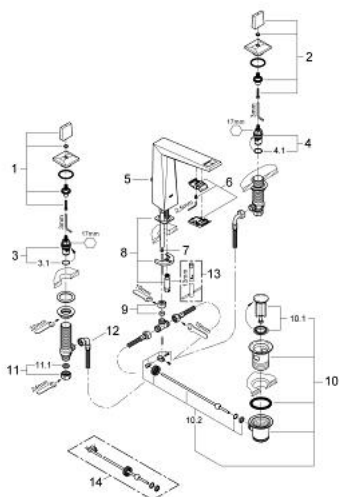

## 20 344 000 ALLURE BRILLIANT ТРИДУПКОВ СМЕСИТЕЛ ЗА УМИВАЛНИК 1/2" М-РАЗМЕР

### PRODUCT DESCRIPTION

- Colour: хром
- Керамични глави 1/2", 90°
- GROHE LongLife хромирано покритие
- 5.0 l/min. дебитен ограничител
- Чучур с вграден аератор
- Изпразнител 1 1/4"
- Подсилени меки връзки междучучура и страничните вентили
- Минимално налягане 1 bar.

## 20 344 000 ALLURE BRILLIANT ТРИДУПКОВ СМЕСИТЕЛ ЗА УМИВАЛНИК 1/2" M-РАЗМЕР

### SPARE PARTS, август 2010 – now

- 1: Allure Brilliant handle red (Spare part-nr. 48129000)
- 2: Allure Brilliant handle blue (Spare part-nr. 48130000)
- 3: Керамична глава 1/2" (Spare part-nr. 45882000)
- 3.1: O-ring Ø 18.2 x Ø 1.7 (Spare part-nr. 0392400M)
- 4: Керамична глава 1/2" (Spare part-nr. 45883000)
- 4.1: O-ring Ø 18.2 x Ø 1.7 (Spare part-nr. 0392400M)
- 5: Активиращ прът (Spare part-nr. 46787000)
- 6: Race (Spare part-nr. 46794000)
- 7: Дебитен ограничител (Spare part-nr. 48160000)
- 8: Комплект за монтиране на болтове (Spare part-nr. 46671000)
- 9: Compression union 3/8" (Spare part-nr. 12914000)
- 10: Изпразнител 3/4" (Spare part-nr. 28910000)
- 10.1: Тапа за отточен сифон (Spare part-nr. 07182000)
- 10.2: Прът ексцентрик (Spare part-nr. 07052000)
- 11: Винт 1/2" (Spare part-nr. 1290100M)
- 11.1: Уплътнение Ø18,5 x Ø12 x 2 (Spare part-nr. 0138900M)
- 12: Мека връзка (Spare part-nr. 45704000)
- 13: Ключ за монтаж (Spare part-nr. 19017000)\*
- 14: Прът ексцентрик (Spare part-nr. 07341000)\*