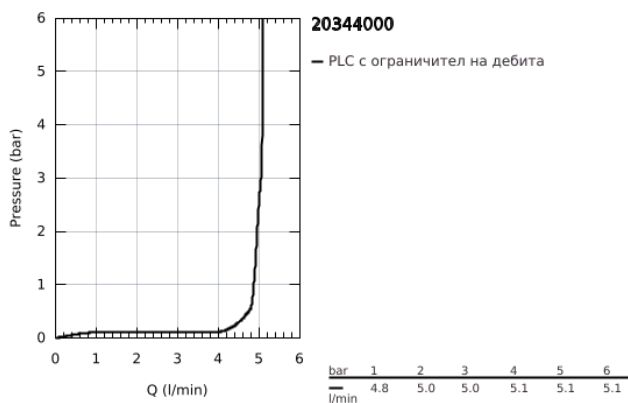

## 20 344 000 ALLURE BRILLIANT ТРИДУПКОВ СМЕСИТЕЛ ЗА УМИВАЛНИК 1/2" М-РАЗМЕР

### PRODUCT DESCRIPTION

- Colour: хром
- Керамични глави 1/2", 90°
- GROHE LongLife хромирано покритие
- 5.0 l/min. дебитен ограничител
- Чучур с вграден аератор
- Изпразнител 1 1/4"
- Подсилени меки връзки междучучура и страничните вентили
- Минимално налягане 1 bar.

## 20 344 000 ALLURE BRILLIANT ТРИДУПКОВ СМЕСИТЕЛ ЗА УМИВАЛНИК 1/2" M-РАЗМЕР