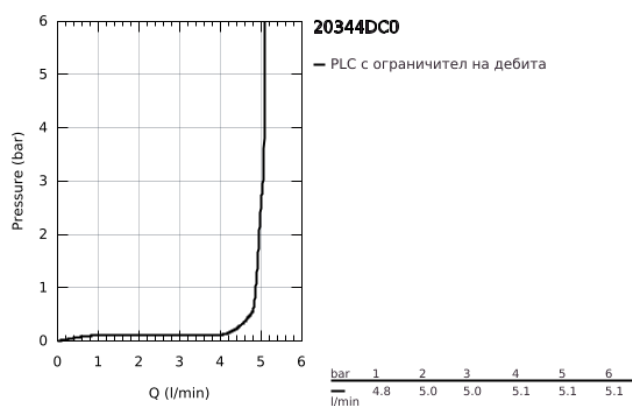

20 344 DC0 ALLURE BRILLIANT ТРИДУПКОВ СМЕСИТЕЛ ЗА УМИВАЛНИК 1/2" М-РАЗМЕР

PRODUCT DESCRIPTION

- Colour: supersteel
- Керамични глави 1/2", 90°
- GROHE LongLife finish
- GROHE EcoJoy 5.0 l/min. дебитен ограничител
- Чучур с вграден аератор
- Изпразнител 1 1/4"
- Подсилени меки връзки междучучура и страничните вентили
- Минимално налягане 1 bar.

20 344 DC0 ALLURE BRILLIANT ТРИДУПКОВ СМЕСИТЕЛ ЗА УМИВАЛНИК 1/2" M-РАЗМЕР

SPARE PARTS, март 2018 – now

- 2: Handle pair (Spare part-nr. 48320DC0)
- 3: Керамична глава 1/2" (Spare part-nr. 45882000)
- 3.1: O-ring Ø 18.2 x Ø 1.7 (Spare part-nr. 0392400M)
- 4: Керамична глава 1/2" (Spare part-nr. 45883000)
- 4.1: O-ring Ø 18.2 x Ø 1.7 (Spare part-nr. 0392400M)
- 5: Активиращ прът (Spare part-nr. 46787DC0)
- 6: Race (Spare part-nr. 46794DC0)
- 7: Дебитен органичител (Spare part-nr. 48160000)
- 8: Комплект за монтиране на болтове (Spare part-nr. 46671000)
- 9: Compression union 3/8" (Spare part-nr. 12914000)
- 10: Изпразнител 3/4" (Spare part-nr. 28910DC0)
- 10.1: Тапа за отточен сифон (Spare part-nr. 07182DC0)
- 10.2: Прът ексцентрик (Spare part-nr. 07052000)
- 11: Винт 1/2" (Spare part-nr. 1290100M)
- 11.1: Уплътнение Ø18,5 x Ø12 x 2 (Spare part-nr. 0138900M)
- 12: Мека връзка (Spare part-nr. 45704000)
- 13: Ключ за монтаж (Spare part-nr. 19017000)*
- 14: Прът ексцентрик (Spare part-nr. 07341000)*