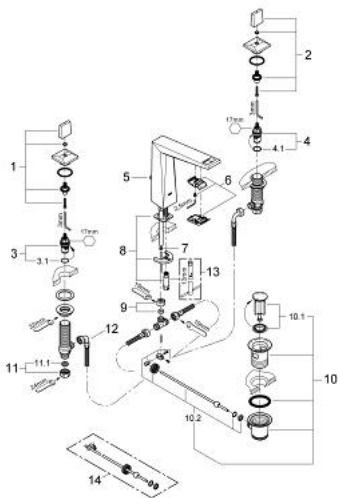

20 344 DC0 ALLURE BRILLIANT ТРИДУПКОВ СМЕСИТЕЛ ЗА УМИВАЛНИК 1/2" М-РАЗМЕР

PRODUCT DESCRIPTION

- Colour: supersteel
- Керамични глави 1/2", 90°
- GROHE LongLife finish
- GROHE EcoJoy 5.0 l/min. дебитен ограничител
- Чучур с вграден аератор
- Изпразнител 1 1/4"
- Подсилени меки връзки междучучура и страничните вентили
- Минимално налягане 1 bar.

20 344 DC0 ALLURE BRILLIANT ТРИДУПКОВ СМЕСИТЕЛ ЗА УМИВАЛНИК 1/2" M-РАЗМЕР

SPARE PARTS, март 2018 – now

- 2: Handle pair (Spare part-nr. 48320DC0)
- 3: Керамична глава 1/2" (Spare part-nr. 45882000)
- 3.1: O-ring Ø 18.2 x Ø 1.7 (Spare part-nr. 0392400M)
- 4: Керамична глава 1/2" (Spare part-nr. 45883000)
- 4.1: O-ring Ø 18.2 x Ø 1.7 (Spare part-nr. 0392400M)
- 5: Активиращ прът (Spare part-nr. 46787DC0)
- 6: Race (Spare part-nr. 46794DC0)
- 7: Дебитен органичител (Spare part-nr. 48160000)
- 8: Комплект за монтиране на болтове (Spare part-nr. 46671000)
- 9: Compression union 3/8" (Spare part-nr. 12914000)
- 10: Изпразнител 3/4" (Spare part-nr. 28910DC0)
- 10.1: Тапа за отточен сифон (Spare part-nr. 07182DC0)
- 10.2: Прът ексцентрик (Spare part-nr. 07052000)
- 11: Винт 1/2" (Spare part-nr. 1290100M)
- 11.1: Уплътнение Ø18,5 x Ø12 x 2 (Spare part-nr. 0138900M)
- 12: Мека връзка (Spare part-nr. 45704000)
- 13: Ключ за монтаж (Spare part-nr. 19017000)*
- 14: Прът ексцентрик (Spare part-nr. 07341000)*