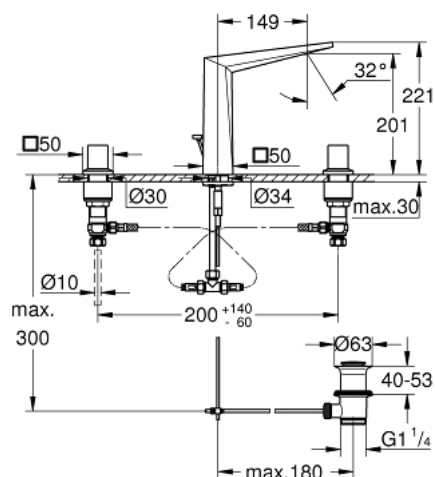

20 344 DC0 ALLURE BRILLIANT ТРИДУПКОВ СМЕСИТЕЛ ЗА УМИВАЛНИК 1/2" М-РАЗМЕР

PRODUCT DESCRIPTION

- Colour: supersteel
- Керамични глави 1/2", 90°
- GROHE LongLife finish
- GROHE EcoJoy 5.0 l/min. дебитен ограничител
- Чучур с вграден аератор
- Изпразнител 1 1/4"
- Подсилени меки връзки междучучура и страничните вентили
- Минимално налягане 1 bar.

20 344 DC0 ALLURE BRILLIANT ТРИДУПКОВ СМЕСИТЕЛ ЗА УМИВАЛНИК 1/2" M-РАЗМЕР

SPARE PARTS, март 2018 – now

- 2: Handle pair (Spare part-nr. 48320DC0)
- 3: Керамична глава 1/2" (Spare part-nr. 45882000)
- 3.1: O-ring Ø 18.2 x Ø 1.7 (Spare part-nr. 0392400M)
- 4: Керамична глава 1/2" (Spare part-nr. 45883000)
- 4.1: O-ring Ø 18.2 x Ø 1.7 (Spare part-nr. 0392400M)
- 5: Активиращ прът (Spare part-nr. 46787DC0)
- 6: Race (Spare part-nr. 46794DC0)
- 7: Дебитен органичител (Spare part-nr. 48160000)
- 8: Комплект за монтиране на болтове (Spare part-nr. 46671000)
- 9: Compression union 3/8" (Spare part-nr. 12914000)
- 10: Изпразнител 3/4" (Spare part-nr. 28910DC0)
- 10.1: Тапа за отточен сифон (Spare part-nr. 07182DC0)
- 10.2: Прът ексцентрик (Spare part-nr. 07052000)
- 11: Винт 1/2" (Spare part-nr. 1290100M)
- 11.1: Уплътнение Ø18,5 x Ø12 x 2 (Spare part-nr. 0138900M)
- 12: Мека връзка (Spare part-nr. 45704000)
- 13: Ключ за монтаж (Spare part-nr. 19017000)*
- 14: Прът ексцентрик (Spare part-nr. 07341000)*