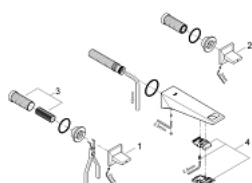

## 20 346 000 ALLURE BRILLIANT ТРИДУПКОВ СМЕСИТЕЛ ЗА УМИВАЛНИК 1/2" S-РАЗМЕР

### PRODUCT DESCRIPTION

- Colour: хром
- Стенен монтаж
- Без тяло за вграждане
- Външна част към тяло за вграждане 29 025 002
- Вентили за топла и студена вода с керамични механизми 1/2", 90°
- GROHE LongLife хромирано покритие
- 5.0 l/min. дебитен ограничител
- Издаденост 161 mm
- Минимално налягане 1 bar.

20 346 000 **ALLURE BRILLIANT ТРИДУПКОВ СМЕСИТЕЛ ЗА УМИВАЛНИК 1/2"**  
**S-РАЗМЕР**

**SPARE PARTS**, август 2010 – now

- 1: Ръкохватка (Spare part-nr. 48225000)
- 2: Ръкохватка (Spare part-nr. 48226000)
- 3: Extension for spindle (Spare part-nr. 45988000)
- 4: Race (Spare part-nr. 46794000)