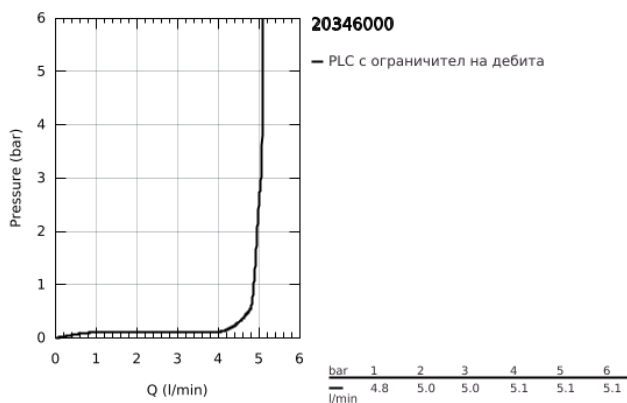

## 20 346 000 ALLURE BRILLIANT ТРИДУПКОВ СМЕСИТЕЛ ЗА УМИВАЛНИК 1/2" S-РАЗМЕР

### PRODUCT DESCRIPTION

- Colour: хром
- Стенен монтаж
- Без тяло за вграждане
- Външна част към тяло за вграждане 29 025 002
- Вентили за топла и студена вода с керамични механизми 1/2", 90°
- GROHE LongLife хромирано покритие
- 5.0 l/min. дебитен ограничител
- Издаденост 161 mm
- Минимално налягане 1 bar.

20 346 000 **ALLURE BRILLIANT ТРИДУПКОВ СМЕСИТЕЛ ЗА УМИВАЛНИК 1/2"**  
**S-РАЗМЕР**

**SPARE PARTS**, август 2010 – now

- 1: Ръкохватка (Spare part-nr. 48225000)
- 2: Ръкохватка (Spare part-nr. 48226000)
- 3: Extension for spindle (Spare part-nr. 45988000)
- 4: Race (Spare part-nr. 46794000)