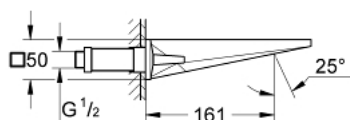

## 20 346 000 ALLURE BRILLIANT ТРИДУПКОВ СМЕСИТЕЛ ЗА УМИВАЛНИК 1/2" S-РАЗМЕР

### PRODUCT DESCRIPTION

- Colour: хром
- Стенен монтаж
- Без тяло за вграждане
- Външна част към тяло за вграждане 29 025 002
- Вентили за топла и студена вода с керамични механизми 1/2", 90°
- GROHE LongLife хромирано покритие
- 5.0 l/min. дебитен ограничител
- Издаденост 161 mm
- Минимално налягане 1 bar.

20 346 000 **ALLURE BRILLIANT ТРИДУПКОВ СМЕСИТЕЛ ЗА УМИВАЛНИК 1/2"**  
**S-РАЗМЕР**

**SPARE PARTS**, август 2010 – now

- 1: Ръкохватка (Spare part-nr. 48225000)
- 2: Ръкохватка (Spare part-nr. 48226000)
- 3: Extension for spindle (Spare part-nr. 45988000)
- 4: Race (Spare part-nr. 46794000)