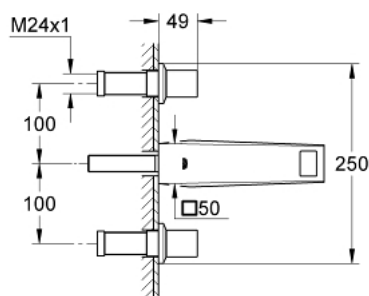

## 20 346 000 ALLURE BRILLIANT ТРИДУПКОВ СМЕСИТЕЛ ЗА УМИВАЛНИК 1/2" S-РАЗМЕР

### PRODUCT DESCRIPTION

- Colour: хром
- Стенен монтаж
- Без тяло за вграждане
- Външна част към тяло за вграждане 29 025 002
- Вентили за топла и студена вода с керамични механизми 1/2", 90°
- GROHE LongLife хромирано покритие
- 5.0 l/min. дебитен ограничител
- Издаденост 161 mm
- Минимално налягане 1 bar.

20 346 000 **ALLURE BRILLIANT ТРИДУПКОВ СМЕСИТЕЛ ЗА УМИВАЛНИК 1/2"**  
**S-РАЗМЕР**

**SPARE PARTS**, август 2010 – now

- 1: Ръкохватка (Spare part-nr. 48225000)
- 2: Ръкохватка (Spare part-nr. 48226000)
- 3: Extension for spindle (Spare part-nr. 45988000)
- 4: Race (Spare part-nr. 46794000)