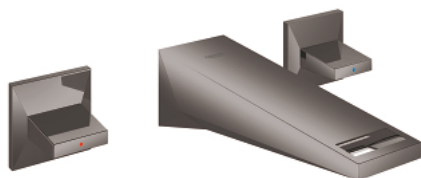

## 20 346 A00 ALLURE BRILLIANT ТРИДУПКОВ СМЕСИТЕЛ ЗА УМИВАЛНИК 1/2" S-РАЗМЕР

### PRODUCT DESCRIPTION

- Colour: hard graphite
- Стенен монтаж
- Външна част към тяло за вграждане 29 025 002
- Без тяло за вграждане
- Вентили за топла и студена вода с керамични механизми 1/2", 90°
- GROHE LongLife finish
- 5.0 l/min. дебитен ограничител
- Издаденост 161 mm
- Минимално налягане 1 bar.
- test module, language en\_Master