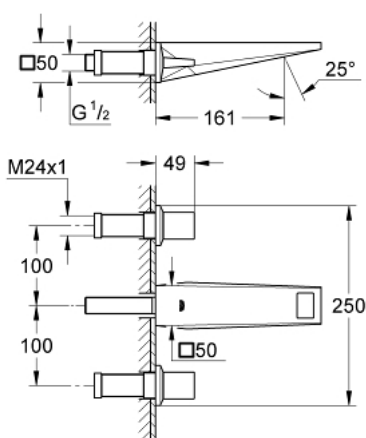

## 20 346 A00 ALLURE BRILLIANT ТРИДУПКОВ СМЕСИТЕЛ ЗА УМИВАЛНИК 1/2" S-РАЗМЕР

### PRODUCT DESCRIPTION

- Colour: hard graphite
- Стенен монтаж
- Външна част към тяло за вграждане 29 025 002
- Без тяло за вграждане
- Вентили за топла и студена вода с керамични механизми 1/2", 90°
- GROHE LongLife finish
- 5.0 l/min. дебитен ограничител
- Издаденост 161 mm
- Минимално налягане 1 bar.
- test module, language en\_Master