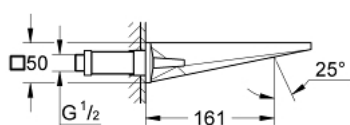

20 346 AL0 ALLURE BRILLIANT ТРИДУПКОВ СМЕСИТЕЛ ЗА УМИВАЛНИК 1/2" S-РАЗМЕР

PRODUCT DESCRIPTION

- Colour: brushed hard graphite
- Стенен монтаж
- Външна част към тяло за вграждане 29 025 002
- Без тяло за вграждане
- Вентили за топла и студена вода с керамични механизми 1/2", 90°
- GROHE LongLife finish
- GROHE EcoJoy 5.0 l/min. дебитен ограничител
- Издаденост 161 mm
- Минимално налягане 1 bar.

20 346 AL0 **ALLURE BRILLIANT ТРИДУПКОВ СМЕСИТЕЛ ЗА УМИВАЛНИК 1/2"**
S-РАЗМЕР

SPARE PARTS, март 2018 – now

2: Handle pair (Spare part-nr. 48326AL0)

3: Extension for spindle (Spare part-nr. 45988000)

4: Race (Spare part-nr. 46794AL0)