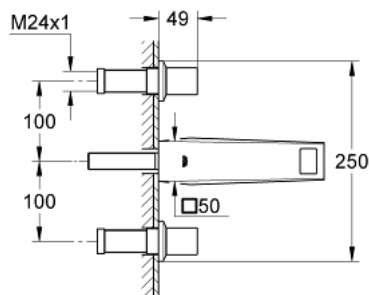

20 346 AL0 ALLURE BRILLIANT ТРИДУПКОВ СМЕСИТЕЛ ЗА УМИВАЛНИК 1/2" S-РАЗМЕР

PRODUCT DESCRIPTION

- Colour: brushed hard graphite
- Стенен монтаж
- Външна част към тяло за вграждане 29 025 002
- Без тяло за вграждане
- Вентили за топла и студена вода с керамични механизми 1/2", 90°
- GROHE LongLife finish
- GROHE EcoJoy 5.0 l/min. дебитен ограничител
- Издаденост 161 mm
- Минимално налягане 1 bar.

20 346 AL0 **ALLURE BRILLIANT ТРИДУПКОВ СМЕСИТЕЛ ЗА УМИВАЛНИК 1/2"**
S-РАЗМЕР

SPARE PARTS, март 2018 – now

2: Handle pair (Spare part-nr. 48326AL0)

3: Extension for spindle (Spare part-nr. 45988000)

4: Race (Spare part-nr. 46794AL0)