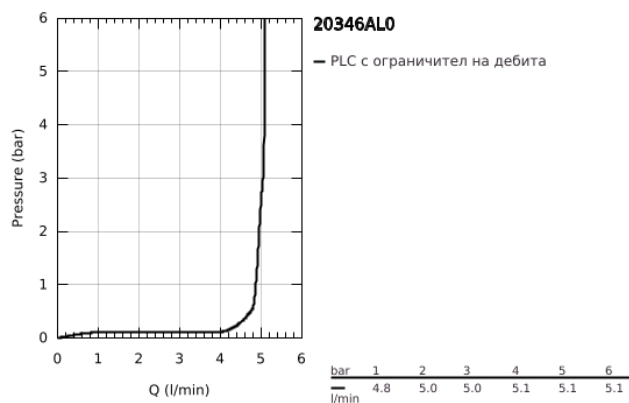

20 346 AL0 ALLURE BRILLIANT ТРИДУПКОВ СМЕСИТЕЛ ЗА УМИВАЛНИК 1/2" S-РАЗМЕР

PRODUCT DESCRIPTION

- Colour: brushed hard graphite
- Стенен монтаж
- Външна част към тяло за вграждане 29 025 002
- Без тяло за вграждане
- Вентили за топла и студена вода с керамични механизми 1/2", 90°
- GROHE LongLife finish
- GROHE EcoJoy 5.0 l/min. дебитен ограничител
- Издаденост 161 mm
- Минимално налягане 1 bar.

20 346 AL0 **ALLURE BRILLIANT ТРИДУПКОВ СМЕСИТЕЛ ЗА УМИВАЛНИК 1/2"**
S-РАЗМЕР

SPARE PARTS, март 2018 – now

2: Handle pair (Spare part-nr. 48326AL0)

3: Extension for spindle (Spare part-nr. 45988000)

4: Race (Spare part-nr. 46794AL0)