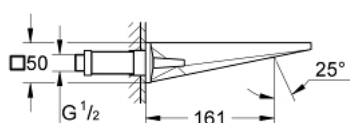

20 346 DC0 ALLURE BRILLIANT ТРИДУПКОВ СМЕСИТЕЛ ЗА УМИВАЛНИК 1/2" S-РАЗМЕР

PRODUCT DESCRIPTION

- Colour: supersteel
- Стенен монтаж
- Външна част към тяло за вграждане 29 025 002
- Без тяло за вграждане
- Вентили за топла и студена вода с керамични механизми 1/2", 90°
- GROHE LongLife finish
- GROHE EcoJoy 5.0 l/min. дебитен ограничител
- Издаденост 161 mm
- Минимално налягане 1 bar.

20 346 DC0 **ALLURE BRILLIANT ТРИДУПКОВ СМЕСИТЕЛ ЗА УМИВАЛНИК 1/2"**
S-РАЗМЕР

SPARE PARTS, март 2018 – now

- 2: Handle pair (Spare part-nr. 48326DC0)
- 3: Extension for spindle (Spare part-nr. 45988000)
- 4: Race (Spare part-nr. 46794DC0)