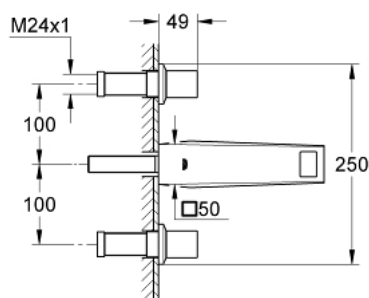

20 346 DC0 ALLURE BRILLIANT ТРИДУПКОВ СМЕСИТЕЛ ЗА УМИВАЛНИК 1/2" S-РАЗМЕР

PRODUCT DESCRIPTION

- Colour: supersteel
- Стенен монтаж
- Външна част към тяло за вграждане 29 025 002
- Без тяло за вграждане
- Вентили за топла и студена вода с керамични механизми 1/2", 90°
- GROHE LongLife finish
- GROHE EcoJoy 5.0 l/min. дебитен ограничител
- Издаденост 161 mm
- Минимално налягане 1 bar.

20 346 DC0 **ALLURE BRILLIANT ТРИДУПКОВ СМЕСИТЕЛ ЗА УМИВАЛНИК 1/2"**
S-РАЗМЕР

SPARE PARTS, март 2018 – now

- 2: Handle pair (Spare part-nr. 48326DC0)
- 3: Extension for spindle (Spare part-nr. 45988000)
- 4: Race (Spare part-nr. 46794DC0)