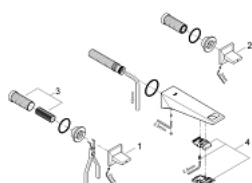

20 346 DC0 ALLURE BRILLIANT ТРИДУПКОВ СМЕСИТЕЛ ЗА УМИВАЛНИК 1/2" S-РАЗМЕР

PRODUCT DESCRIPTION

- Colour: supersteel
- Стенен монтаж
- Външна част към тяло за вграждане 29 025 002
- Без тяло за вграждане
- Вентили за топла и студена вода с керамични механизми 1/2", 90°
- GROHE LongLife finish
- GROHE EcoJoy 5.0 l/min. дебитен ограничител
- Издаденост 161 mm
- Минимално налягане 1 bar.

20 346 DC0 **ALLURE BRILLIANT ТРИДУПКОВ СМЕСИТЕЛ ЗА УМИВАЛНИК 1/2"**
S-РАЗМЕР

SPARE PARTS, март 2018 – now

- 2: Handle pair (Spare part-nr. 48326DC0)
- 3: Extension for spindle (Spare part-nr. 45988000)
- 4: Race (Spare part-nr. 46794DC0)