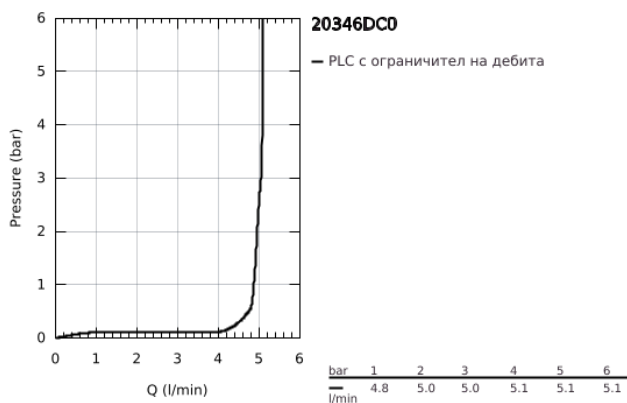

20 346 DC0 ALLURE BRILLIANT ТРИДУПКОВ СМЕСИТЕЛ ЗА УМИВАЛНИК 1/2" S-РАЗМЕР

PRODUCT DESCRIPTION

- Colour: supersteel
- Стенен монтаж
- Външна част към тяло за вграждане 29 025 002
- Без тяло за вграждане
- Вентили за топла и студена вода с керамични механизми 1/2", 90°
- GROHE LongLife finish
- GROHE EcoJoy 5.0 l/min. дебитен ограничител
- Издаденост 161 mm
- Минимално налягане 1 bar.

20 346 DC0 **ALLURE BRILLIANT ТРИДУПКОВ СМЕСИТЕЛ ЗА УМИВАЛНИК 1/2"**
S-РАЗМЕР

SPARE PARTS, март 2018 – now

- 2: Handle pair (Spare part-nr. 48326DC0)
- 3: Extension for spindle (Spare part-nr. 45988000)
- 4: Race (Spare part-nr. 46794DC0)