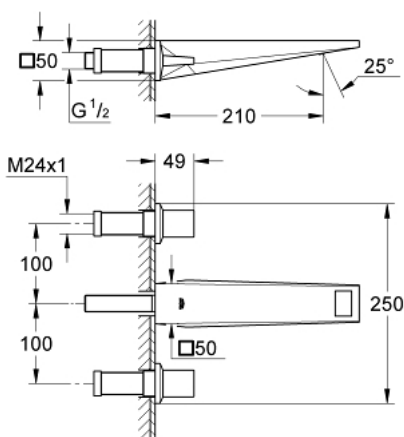

20 348 A00 ALLURE BRILLIANT ТРИДУПКОВ СМЕСИТЕЛ ЗА УМИВАЛНИК 1/2" M-РАЗМЕР

PRODUCT DESCRIPTION

- Colour: hard graphite
- Стенен монтаж
- Външна част към тяло за вграждане 29 025 002
- Без тяло за вграждане
- Вентили за топла и студена вода с керамични механизми 1/2", 90°
- GROHE LongLife finish
- 5.0 l/min. дебитен ограничител
- Чучур с вграден аератор
- Отстояние между външните отвори 200 mm
- Издаденост 210 mm
- Минимално налягане 1 bar.