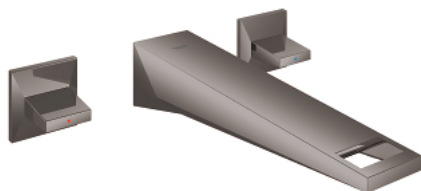

20 348 A00 ALLURE BRILLIANT ТРИДУПКОВ СМЕСИТЕЛ ЗА УМИВАЛНИК 1/2" M-РАЗМЕР

PRODUCT DESCRIPTION

- Colour: hard graphite
- Стенен монтаж
- Външна част към тяло за вграждане 29 025 002
- Без тяло за вграждане
- Вентили за топла и студена вода с керамични механизми 1/2", 90°
- GROHE LongLife finish
- 5.0 l/min. дебитен ограничител
- Чучур с вграден аератор
- Отстояние между външните отвори 200 mm
- Издаденост 210 mm
- Минимално налягане 1 bar.