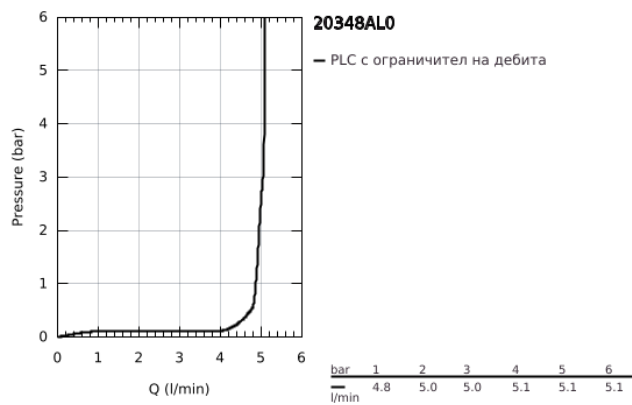

20 348 AL0 ALLURE BRILLIANT ТРИДУПКОВ СМЕСИТЕЛ ЗА УМИВАЛНИК 1/2" M-РАЗМЕР

PRODUCT DESCRIPTION

- Colour: brushed hard graphite
- Стенен монтаж
- Външна част към тяло за вграждане 29 025 002
- Без тяло за вграждане
- Вентили за топла и студена вода с керамични механизми 1/2", 90°
- GROHE LongLife finish
- 5.0 l/min. дебитен ограничител
- Чучур с вграден аератор
- Отстояние между външните отвори 200 mm
- Издаденост 210 mm
- Минимално налягане 1 bar.

20 348 AL0 **ALLURE BRILLIANT ТРИДУПКОВ СМЕСИТЕЛ ЗА УМИВАЛНИК 1/2"**
M-РАЗМЕР

SPARE PARTS, март 2018 – now

2: Handle pair (Spare part-nr. 48326AL0)

3: Extension for spindle (Spare part-nr. 45988000)

4: Race (Spare part-nr. 46794AL0)