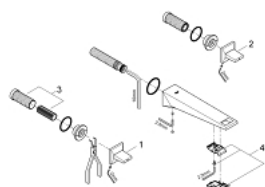

20 348 AL0 ALLURE BRILLIANT ТРИДУПКОВ СМЕСИТЕЛ ЗА УМИВАЛНИК 1/2" M-РАЗМЕР

PRODUCT DESCRIPTION

- Colour: brushed hard graphite
- Стенен монтаж
- Външна част към тяло за вграждане 29 025 002
- Без тяло за вграждане
- Вентили за топла и студена вода с керамични механизми 1/2", 90°
- GROHE LongLife finish
- 5.0 l/min. дебитен ограничител
- Чучур с вграден аератор
- Отстояние между външните отвори 200 mm
- Издаденост 210 mm
- Минимално налягане 1 bar.

20 348 AL0 **ALLURE BRILLIANT ТРИДУПКОВ СМЕСИТЕЛ ЗА УМИВАЛНИК 1/2"**
M-РАЗМЕР

SPARE PARTS, март 2018 – now

2: Handle pair (Spare part-nr. 48326AL0)

3: Extension for spindle (Spare part-nr. 45988000)

4: Race (Spare part-nr. 46794AL0)