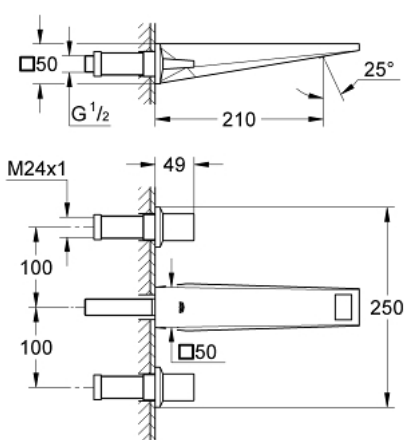

20 348 AL0 ALLURE BRILLIANT ТРИДУПКОВ СМЕСИТЕЛ ЗА УМИВАЛНИК 1/2" M-РАЗМЕР

PRODUCT DESCRIPTION

- Colour: brushed hard graphite
- Стенен монтаж
- Външна част към тяло за вграждане 29 025 002
- Без тяло за вграждане
- Вентили за топла и студена вода с керамични механизми 1/2", 90°
- GROHE LongLife finish
- 5.0 l/min. дебитен ограничител
- Чучур с вграден аератор
- Отстояние между външните отвори 200 mm
- Издаденост 210 mm
- Минимално налягане 1 bar.

20 348 AL0 **ALLURE BRILLIANT ТРИДУПКОВ СМЕСИТЕЛ ЗА УМИВАЛНИК 1/2"**
M-РАЗМЕР

SPARE PARTS, март 2018 – now

2: Handle pair (Spare part-nr. 48326AL0)

3: Extension for spindle (Spare part-nr. 45988000)

4: Race (Spare part-nr. 46794AL0)