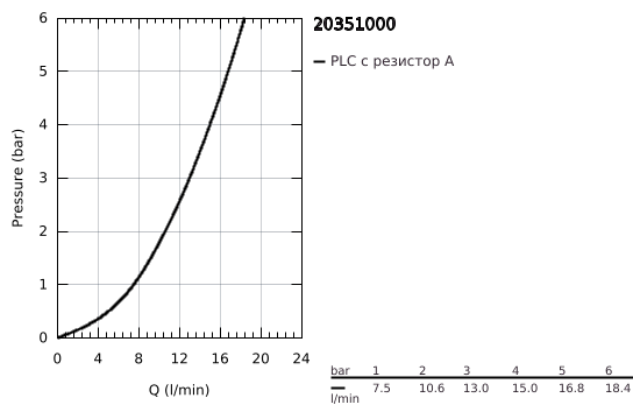

20 351 000 EUROCUBE ТРИДУПКОВ СМЕСИТЕЛ ЗА УМИВАЛНИК 1/2" S-РАЗМЕР

PRODUCT DESCRIPTION

- Colour: хром
- Метална ръкохватка
- Керамични глави 1/2", 90°
- GROHE LongLife хромирано покритие
- GROHE FastFixation Plus - система за бърз монтаж
- Аератор
- Изпразнител 1 1/4"
- Подсилени меки връзки междучура и страничните вентили
- Гайка 1/2" x 10.5 mm

20 351 000 EUROCUBE ТРИДУПКОВ СМЕСИТЕЛ ЗА УМИВАЛНИК 1/2" S-РАЗМЕР

SPARE PARTS, февруари 2019 – now

- 1: Handle pair (Spare part-nr. 48321000)
- 2: Керамична глава 1/2" (Spare part-nr. 45882000)
- 2.1: O-ring Ø 18.2 x Ø 1.7 (Spare part-nr. 0392400M)
- 3: Керамична глава 1/2" (Spare part-nr. 45883000)
- 3.1: O-ring Ø 18.2 x Ø 1.7 (Spare part-nr. 0392400M)
- 4: Винт 1/2" (Spare part-nr. 1290100M)
- 4.1: Уплътнение Ø18,5 x Ø12 x 2 (Spare part-nr. 0138900M)
- 5: Аератор (Spare part-nr. 13929000)
- 6: Активиращ прът (Spare part-nr. 46787000)
- 7: Розетка (Spare part-nr. 48421000)
- 8: Комплект за монтиране на болтове (Spare part-nr. 46671000)
- 9: Изпразнител 3/4" (Spare part-nr. 28910000)
- 9.1: Тапа за отточен сифон (Spare part-nr. 07182000)
- 9.2: Прът ексцентрик (Spare part-nr. 07052000)
- 10: Coupling nut 1/2" x 14.5 mm (Spare part-nr. 1290200M)*
- 11: Ключ за монтаж (Spare part-nr. 19017000)*
- 12: Прът ексцентрик (Spare part-nr. 07341000)*