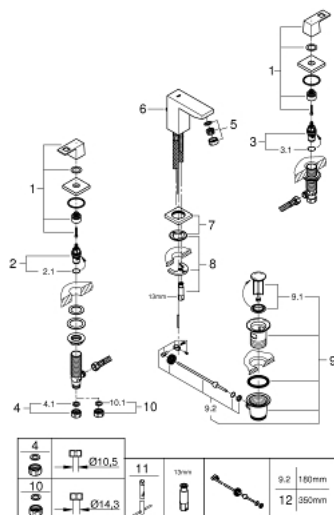

20 351 000 EUROCUBE ТРИДУПКОВ СМЕСИТЕЛ ЗА УМИВАЛНИК 1/2" S-РАЗМЕР

PRODUCT DESCRIPTION

- Colour: хром
- Метална ръкохватка
- Керамични глави 1/2", 90°
- GROHE LongLife хромирано покритие
- GROHE FastFixation Plus - система за бърз монтаж
- Аератор
- Изпразнител 1 1/4"
- Подсилени меки връзки междучура и страничните вентили
- Гайка 1/2" x 10.5 mm

20 351 000 EUROCUBE ТРИДУПКОВ СМЕСИТЕЛ ЗА УМИВАЛНИК 1/2" S-РАЗМЕР

SPARE PARTS, февруари 2019 – now

- 1: Handle pair (Spare part-nr. 48321000)
- 2: Керамична глава 1/2" (Spare part-nr. 45882000)
- 2.1: O-ring Ø 18.2 x Ø 1.7 (Spare part-nr. 0392400M)
- 3: Керамична глава 1/2" (Spare part-nr. 45883000)
- 3.1: O-ring Ø 18.2 x Ø 1.7 (Spare part-nr. 0392400M)
- 4: Винт 1/2" (Spare part-nr. 1290100M)
- 4.1: Уплътнение Ø18,5 x Ø12 x 2 (Spare part-nr. 0138900M)
- 5: Аератор (Spare part-nr. 13929000)
- 6: Активиращ прът (Spare part-nr. 46787000)
- 7: Розетка (Spare part-nr. 48421000)
- 8: Комплект за монтиране на болтове (Spare part-nr. 46671000)
- 9: Изпразнител 3/4" (Spare part-nr. 28910000)
- 9.1: Тапа за отточен сифон (Spare part-nr. 07182000)
- 9.2: Прът ексцентрик (Spare part-nr. 07052000)
- 10: Coupling nut 1/2" x 14.5 mm (Spare part-nr. 1290200M)*
- 11: Ключ за монтаж (Spare part-nr. 19017000)*
- 12: Прът ексцентрик (Spare part-nr. 07341000)*