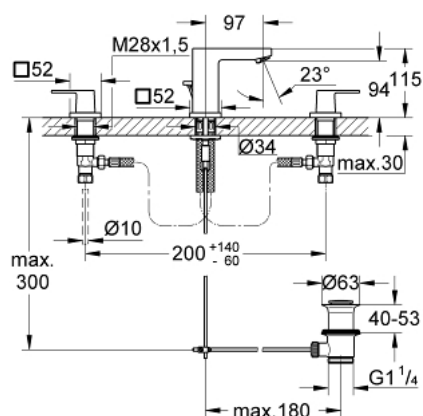

20 351 000 EUROCUBE ТРИДУПКОВ СМЕСИТЕЛ ЗА УМИВАЛНИК 1/2" S-РАЗМЕР

PRODUCT DESCRIPTION

- Colour: хром
- Метална ръкохватка
- Керамични глави 1/2", 90°
- GROHE LongLife хромирано покритие
- GROHE FastFixation Plus - система за бърз монтаж
- Аератор
- Изпразнител 1 1/4"
- Подсилени меки връзки междучура и страничните вентили
- Гайка 1/2" x 10.5 mm

20 351 000 EUROCUBE ТРИДУПКОВ СМЕСИТЕЛ ЗА УМИВАЛНИК 1/2" S-РАЗМЕР

SPARE PARTS, февруари 2019 – now

- 1: Handle pair (Spare part-nr. 48321000)
- 2: Керамична глава 1/2" (Spare part-nr. 45882000)
- 2.1: O-ring Ø 18.2 x Ø 1.7 (Spare part-nr. 0392400M)
- 3: Керамична глава 1/2" (Spare part-nr. 45883000)
- 3.1: O-ring Ø 18.2 x Ø 1.7 (Spare part-nr. 0392400M)
- 4: Винт 1/2" (Spare part-nr. 1290100M)
- 4.1: Уплътнение Ø18,5 x Ø12 x 2 (Spare part-nr. 0138900M)
- 5: Аератор (Spare part-nr. 13929000)
- 6: Активиращ прът (Spare part-nr. 46787000)
- 7: Розетка (Spare part-nr. 48421000)
- 8: Комплект за монтиране на болтове (Spare part-nr. 46671000)
- 9: Изпразнител 3/4" (Spare part-nr. 28910000)
- 9.1: Тапа за отточен сифон (Spare part-nr. 07182000)
- 9.2: Прът ексцентрик (Spare part-nr. 07052000)
- 10: Coupling nut 1/2" x 14.5 mm (Spare part-nr. 1290200M)*
- 11: Ключ за монтаж (Spare part-nr. 19017000)*
- 12: Прът ексцентрик (Spare part-nr. 07341000)*