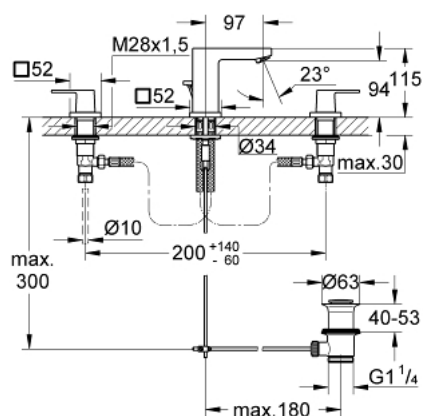

20 351 AL0 EUROCUBE ТРИДУПКОВ СМЕСИТЕЛ ЗА УМИВАЛНИК 1/2" S-РАЗМЕР

PRODUCT DESCRIPTION

- Colour: brushed hard graphite
- Метална ръкохватка
- Керамични глави 1/2", 90°
- GROHE LongLife finish
- GROHE FastFixation Plus - система за бърз монтаж
- Аератор
- Изпразнител 1 1/4"
- Подсилени меки връзки междучура и страничните вентили
- Гайка 1/2" x 10.5 mm

20 351 AL0 EUROCUBE ТРИДУПКОВ СМЕСИТЕЛ ЗА УМИВАЛНИК 1/2" S-РАЗМЕР

SPARE PARTS, март 2019 – now

- 1: Handle pair (Spare part-nr. 48321AL0)
 - 2: Керамична глава 1/2" (Spare part-nr. 45882000)
 - 2.1: O-ring Ø 18.2 x Ø 1.7 (Spare part-nr. 0392400M)
 - 3: Керамична глава 1/2" (Spare part-nr. 45883000)
 - 3.1: O-ring Ø 18.2 x Ø 1.7 (Spare part-nr. 0392400M)
 - 4: Винт 1/2" (Spare part-nr. 1290100M)
 - 4.1: Уплътнение Ø18,5 x Ø12 x 2 (Spare part-nr. 0138900M)
 - 5: Аератор (Spare part-nr. 13929AL0)
 - 6: Активиращ прът (Spare part-nr. 46787AL0)
 - 7: Розетка (Spare part-nr. 48421AL0)
 - 8: Комплект за монтиране на болтове (Spare part-nr. 46671000)
 - 9: Изпразнител 3/4" (Spare part-nr. 28910AL0)
 - 9.1: Тапа за отточен сифон (Spare part-nr. 07182AL0)
 - 9.2: Прът ексцентрик (Spare part-nr. 07052000)
 - 10: Coupling nut 1/2" x 14.5 mm (Spare part-nr. 1290200M)*
 - 11: Ключ за монтаж (Spare part-nr. 19017000)*
 - 12: Прът ексцентрик (Spare part-nr. 07341000)*
- * Optional accessories