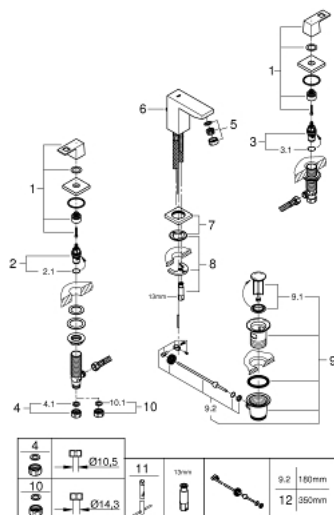

20 351 AL0 EUROCUBE ТРИДУПКОВ СМЕСИТЕЛ ЗА УМИВАЛНИК 1/2" S-РАЗМЕР

PRODUCT DESCRIPTION

- Colour: brushed hard graphite
- Метална ръкохватка
- Керамични глави 1/2", 90°
- GROHE LongLife finish
- GROHE FastFixation Plus - система за бърз монтаж
- Аератор
- Изпразнител 1 1/4"
- Подсилени меки връзки междучура и страничните вентили
- Гайка 1/2" x 10.5 mm

20 351 AL0 EUROCUBE ТРИДУПКОВ СМЕСИТЕЛ ЗА УМИВАЛНИК 1/2" S-РАЗМЕР

SPARE PARTS, март 2019 – now

- 1: Handle pair (Spare part-nr. 48321AL0)
 - 2: Керамична глава 1/2" (Spare part-nr. 45882000)
 - 2.1: O-ring Ø 18.2 x Ø 1.7 (Spare part-nr. 0392400M)
 - 3: Керамична глава 1/2" (Spare part-nr. 45883000)
 - 3.1: O-ring Ø 18.2 x Ø 1.7 (Spare part-nr. 0392400M)
 - 4: Винт 1/2" (Spare part-nr. 1290100M)
 - 4.1: Уплътнение Ø18,5 x Ø12 x 2 (Spare part-nr. 0138900M)
 - 5: Аератор (Spare part-nr. 13929AL0)
 - 6: Активиращ прът (Spare part-nr. 46787AL0)
 - 7: Розетка (Spare part-nr. 48421AL0)
 - 8: Комплект за монтиране на болтове (Spare part-nr. 46671000)
 - 9: Изпразнител 3/4" (Spare part-nr. 28910AL0)
 - 9.1: Тапа за отточен сифон (Spare part-nr. 07182AL0)
 - 9.2: Прът ексцентрик (Spare part-nr. 07052000)
 - 10: Coupling nut 1/2" x 14.5 mm (Spare part-nr. 1290200M)*
 - 11: Ключ за монтаж (Spare part-nr. 19017000)*
 - 12: Прът ексцентрик (Spare part-nr. 07341000)*
- * Optional accessories