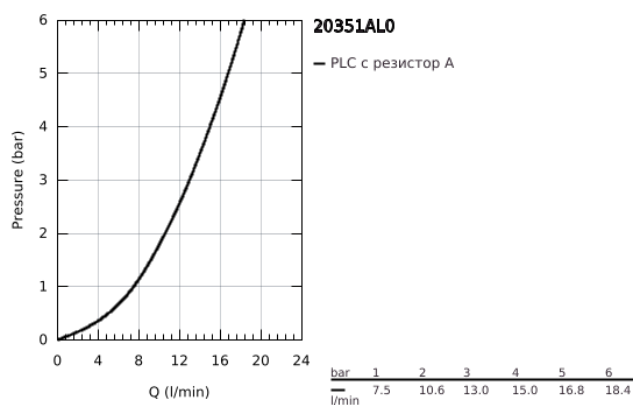

20 351 AL0 EUROCUBE ТРИДУПКОВ СМЕСИТЕЛ ЗА УМИВАЛНИК 1/2" S-РАЗМЕР

PRODUCT DESCRIPTION

- Colour: brushed hard graphite
- Метална ръкохватка
- Керамични глави 1/2", 90°
- GROHE LongLife finish
- GROHE FastFixation Plus - система за бърз монтаж
- Аератор
- Изпразнител 1 1/4"
- Подсилени меки връзки междучура и страничните вентили
- Гайка 1/2" x 10.5 mm

20 351 AL0 EUROCUBE ТРИДУПКОВ СМЕСИТЕЛ ЗА УМИВАЛНИК 1/2" S-РАЗМЕР

SPARE PARTS, март 2019 – now

- 1: Handle pair (Spare part-nr. 48321AL0)
 - 2: Керамична глава 1/2" (Spare part-nr. 45882000)
 - 2.1: O-ring Ø 18.2 x Ø 1.7 (Spare part-nr. 0392400M)
 - 3: Керамична глава 1/2" (Spare part-nr. 45883000)
 - 3.1: O-ring Ø 18.2 x Ø 1.7 (Spare part-nr. 0392400M)
 - 4: Винт 1/2" (Spare part-nr. 1290100M)
 - 4.1: Уплътнение Ø18,5 x Ø12 x 2 (Spare part-nr. 0138900M)
 - 5: Аератор (Spare part-nr. 13929AL0)
 - 6: Активиращ прът (Spare part-nr. 46787AL0)
 - 7: Розетка (Spare part-nr. 48421AL0)
 - 8: Комплект за монтиране на болтове (Spare part-nr. 46671000)
 - 9: Изпразнител 3/4" (Spare part-nr. 28910AL0)
 - 9.1: Тапа за отточен сифон (Spare part-nr. 07182AL0)
 - 9.2: Прът ексцентрик (Spare part-nr. 07052000)
 - 10: Coupling nut 1/2" x 14.5 mm (Spare part-nr. 1290200M)*
 - 11: Ключ за монтаж (Spare part-nr. 19017000)*
 - 12: Прът ексцентрик (Spare part-nr. 07341000)*
- * Optional accessories