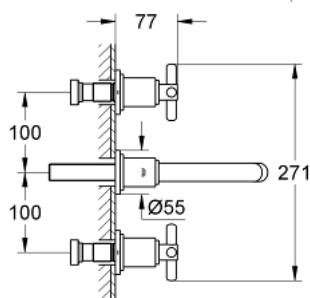

## 20 387 000 ATRIO ТРИДУПКОВ СМЕСИТЕЛ ЗА УМИВАЛНИК M-SIZE

### PRODUCT DESCRIPTION

- Colour: хром
- Стенен монтаж
- Без тяло за вграждане
- Външна част към тяло за вграждане
- 32 706 000
- Ръкохватка Ypsilon
- Вентили за топла и студена вода с керамични механизми 1/2", 90°
- GROHE LongLife хромирано покритие
- Отстояние между външните отвори 200 mm
- Издаденост 220 mm
- Минимално налягане 1 bar.

### SPARE PARTS, април 2011 – now

1: Handle Atrio Ypsilon (Spare part-nr. 45603000)

1.1: Комплект за монтаж на резервна ръкохватка (Spare part-nr. 45605000 )

2: Extension for spindle (Spare part-nr. 45607000)