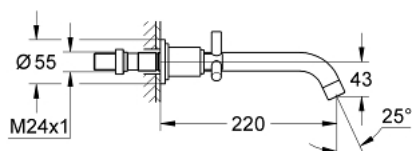

### PRODUCT DESCRIPTION

- Colour: хром
- Стенен монтаж
- Без тяло за вграждане
- Външна част към тяло за вграждане
- 32 706 000
- Ръкохватка Ypsilon
- Вентили за топла и студена вода с керамични механизми 1/2", 90°
- GROHE LongLife хромирано покритие
- Отстояние между външните отвори 200 mm
- Издаденост 220 mm
- Минимално налягане 1 bar.