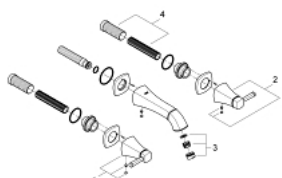

20 414 IG0 GRANDERA ТРИДУПКОВ СМЕСИТЕЛ ЗА УМИВАЛНИК 1/2" S-РАЗМЕР

PRODUCT DESCRIPTION

- Colour: хром / злато
- Стенен монтаж
- Външна част към тяло за вграждане 29 025 002
- Без тяло за вграждане
- Вентили за топла и студена вода с керамични механизми 1/2", 90°
- GROHE LongLife хромирано покритие
- GROHE EcoJoy - технология за намаляване разхода на вода
- GROHE AquaGuide регулируем аератор 5,7 l/min
- Отстояние между външните отвори 200 mm
- Издаденост 177 mm

20 414 IG0 GRANDERA ТРИДУПКОВ СМЕСИТЕЛ ЗА УМИВАЛНИК 1/2"
S-РАЗМЕР

SPARE PARTS, юни 2012 – now

- 1: Ръкохватка Grandera, в червено (Spare part-nr. 48198IG0)
- 2: Ръкохватка Grandera, в синьо (Spare part-nr. 48199IG0)
- 3: Аератор (Spare part-nr. 46837G00)
- 4: Extension for spindle (Spare part-nr. 45988000)