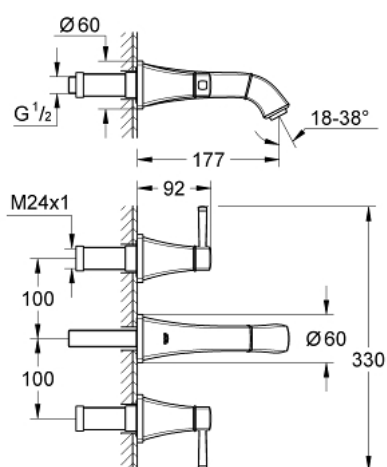

20 414 IG0 GRANDERA ТРИДУПКОВ СМЕСИТЕЛ ЗА УМИВАЛНИК 1/2" S-РАЗМЕР

PRODUCT DESCRIPTION

- Colour: хром / злато
- Стенен монтаж
- Външна част към тяло за вграждане 29 025 002
- Без тяло за вграждане
- Вентили за топла и студена вода с керамични механизми 1/2", 90°
- GROHE LongLife хромирано покритие
- GROHE EcoJoy - технология за намаляване разхода на вода
- GROHE AquaGuide регулируем аератор 5,7 l/min
- Отстояние между външните отвори 200 mm
- Издаденост 177 mm

20 414 IG0 GRANDERA ТРИДУПКОВ СМЕСИТЕЛ ЗА УМИВАЛНИК 1/2"
S-РАЗМЕР

SPARE PARTS, юни 2012 – now

- 1: Ръкохватка Grandera, в червено (Spare part-nr. 48198IG0)
- 2: Ръкохватка Grandera, в синьо (Spare part-nr. 48199IG0)
- 3: Аератор (Spare part-nr. 46837G00)
- 4: Extension for spindle (Spare part-nr. 45988000)