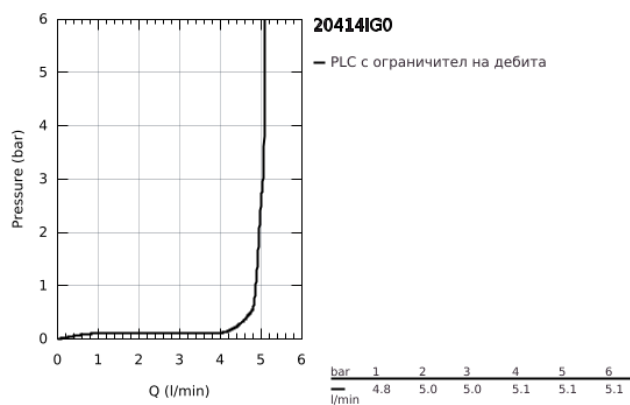

20 414 IG0 GRANDERA ТРИДУПКОВ СМЕСИТЕЛ ЗА УМИВАЛНИК 1/2" S-РАЗМЕР

PRODUCT DESCRIPTION

- Colour: хром / злато
- Стенен монтаж
- Външна част към тяло за вграждане 29 025 002
- Без тяло за вграждане
- Вентили за топла и студена вода с керамични механизми 1/2", 90°
- GROHE LongLife хромирано покритие
- GROHE EcoJoy - технология за намаляване разхода на вода
- GROHE AquaGuide регулируем аератор 5,7 l/min
- Отстояние между външните отвори 200 mm
- Издаденост 177 mm

20 414 IG0 GRANDERA ТРИДУПКОВ СМЕСИТЕЛ ЗА УМИВАЛНИК 1/2"
S-РАЗМЕР

SPARE PARTS, юни 2012 – now

- 1: Ръкохватка Grandera, в червено (Spare part-nr. 48198IG0)
- 2: Ръкохватка Grandera, в синьо (Spare part-nr. 48199IG0)
- 3: Аератор (Spare part-nr. 46837G00)
- 4: Extension for spindle (Spare part-nr. 45988000)