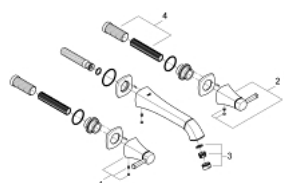

20 415 000 GRANDERA ТРИДУПКОВ СМЕСИТЕЛ ЗА УМИВАЛНИК 1/2" M-РАЗМЕР

PRODUCT DESCRIPTION

- Colour: хром
- Стенен монтаж
- Без тяло за вграждане
- Външна част към тяло за вграждане 29 025 002
- Вентили за топла и студена вода с керамични механизми 1/2", 90°
- GROHE LongLife хромирано покритие
- GROHE EcoJoy - технология за намаляване разхода на вода
- GROHE AquaGuide регулируем аератор 5,7 l/min
- Издаденост 234 mm

20 415 000 **GRANDERA ТРИДУПКОВ СМЕСИТЕЛ ЗА УМИВАЛНИК 1/2"**
M-РАЗМЕР

SPARE PARTS, юни 2012 – now

- 1: Ръкохватка Grandera, в червено (Spare part-nr. 48198000)
- 2: Ръкохватка Grandera, в синьо (Spare part-nr. 48199000)
- 3: Аератор (Spare part-nr. 46837000)
- 4: Extension for spindle (Spare part-nr. 45988000)