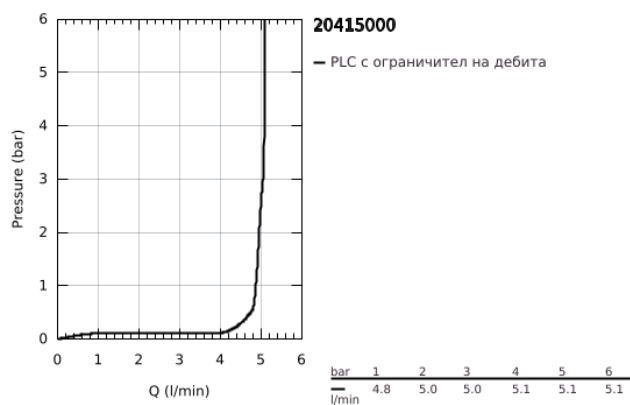

20 415 000 GRANDERA ТРИДУПКОВ СМЕСИТЕЛ ЗА УМИВАЛНИК 1/2" M-РАЗМЕР

PRODUCT DESCRIPTION

- Colour: хром
- Стенен монтаж
- Без тяло за вграждане
- Външна част към тяло за вграждане 29 025 002
- Вентили за топла и студена вода с керамични механизми 1/2", 90°
- GROHE LongLife хромирано покритие
- GROHE EcoJoy - технология за намаляване разхода на вода
- GROHE AquaGuide регулируем аератор 5,7 l/min
- Издаденост 234 mm

20 415 000 **GRANDERA ТРИДУПКОВ СМЕСИТЕЛ ЗА УМИВАЛНИК 1/2"**
M-РАЗМЕР

SPARE PARTS, юни 2012 – now

- 1: Ръкохватка Grandera, в червено (Spare part-nr. 48198000)
- 2: Ръкохватка Grandera, в синьо (Spare part-nr. 48199000)
- 3: Аератор (Spare part-nr. 46837000)
- 4: Extension for spindle (Spare part-nr. 45988000)