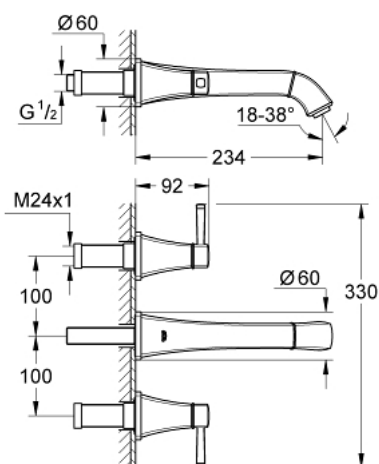

20 415 000 GRANDERA ТРИДУПКОВ СМЕСИТЕЛ ЗА УМИВАЛНИК 1/2" M-РАЗМЕР

PRODUCT DESCRIPTION

- Colour: хром
- Стенен монтаж
- Без тяло за вграждане
- Външна част към тяло за вграждане 29 025 002
- Вентили за топла и студена вода с керамични механизми 1/2", 90°
- GROHE LongLife хромирано покритие
- GROHE EcoJoy - технология за намаляване разхода на вода
- GROHE AquaGuide регулируем аератор 5,7 l/min
- Издаденост 234 mm

20 415 000 **GRANDERA ТРИДУПКОВ СМЕСИТЕЛ ЗА УМИВАЛНИК 1/2"**
M-РАЗМЕР

SPARE PARTS, юни 2012 – now

- 1: Ръкохватка Grandera, в червено (Spare part-nr. 48198000)
- 2: Ръкохватка Grandera, в синьо (Spare part-nr. 48199000)
- 3: Аератор (Spare part-nr. 46837000)
- 4: Extension for spindle (Spare part-nr. 45988000)