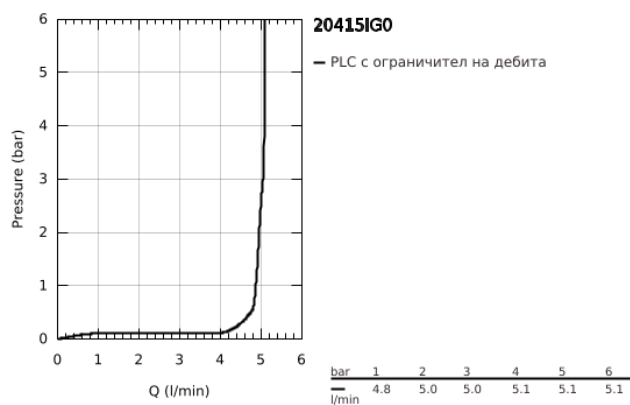

20 415 IG0 GRANDERA ТРИДУПКОВ СМЕСИТЕЛ ЗА УМИВАЛНИК 1/2" M-РАЗМЕР

PRODUCT DESCRIPTION

- Colour: хром / злато
- Стенен монтаж
- Без тяло за вграждане
- Външна част към тяло за вграждане 29 025 002
- Вентили за топла и студена вода с керамични механизми 1/2", 90°
- GROHE LongLife хромирано покритие
- GROHE EcoJoy - технология за намаляване разхода на вода
- GROHE AquaGuide регулируем аератор 5,7 l/min
- Издаденост 234 mm

20 415 IG0 **GRANDERA ТРИДУПКОВ СМЕСИТЕЛ ЗА УМИВАЛНИК 1/2"**
M-РАЗМЕР

SPARE PARTS, юни 2012 – now

- 1: Ръкохватка Grandera, в червено (Spare part-nr. 48198IG0)
- 2: Ръкохватка Grandera, в синьо (Spare part-nr. 48199IG0)
- 3: Аератор (Spare part-nr. 46837G00)
- 4: Extension for spindle (Spare part-nr. 45988000)