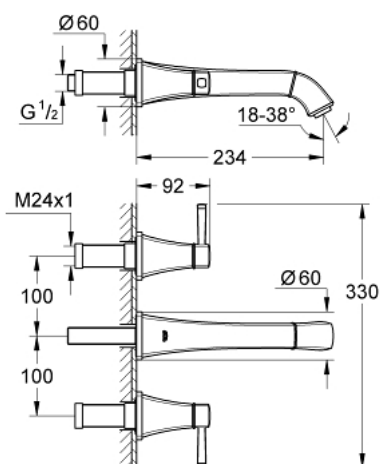

20 415 IG0 GRANDERA ТРИДУПКОВ СМЕСИТЕЛ ЗА УМИВАЛНИК 1/2" M-РАЗМЕР

PRODUCT DESCRIPTION

- Colour: хром / злато
- Стенен монтаж
- Без тяло за вграждане
- Външна част към тяло за вграждане 29 025 002
- Вентили за топла и студена вода с керамични механизми 1/2", 90°
- GROHE LongLife хромирано покритие
- GROHE EcoJoy - технология за намаляване разхода на вода
- GROHE AquaGuide регулируем аератор 5,7 l/min
- Издаденост 234 mm

20 415 IG0 **GRANDERA ТРИДУПКОВ СМЕСИТЕЛ ЗА УМИВАЛНИК 1/2"**
M-РАЗМЕР

SPARE PARTS, юни 2012 – now

- 1: Ръкохватка Grandera, в червено (Spare part-nr. 48198IG0)
- 2: Ръкохватка Grandera, в синьо (Spare part-nr. 48199IG0)
- 3: Аератор (Spare part-nr. 46837G00)
- 4: Extension for spindle (Spare part-nr. 45988000)