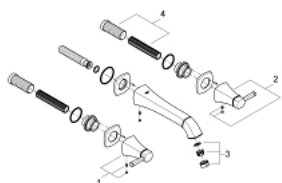

20 415 IG0 GRANDERA ТРИДУПКОВ СМЕСИТЕЛ ЗА УМИВАЛНИК 1/2" M-РАЗМЕР

PRODUCT DESCRIPTION

- Colour: хром / злато
- Стенен монтаж
- Без тяло за вграждане
- Външна част към тяло за вграждане 29 025 002
- Вентили за топла и студена вода с керамични механизми 1/2", 90°
- GROHE LongLife хромирано покритие
- GROHE EcoJoy - технология за намаляване разхода на вода
- GROHE AquaGuide регулируем аератор 5,7 l/min
- Издаденост 234 mm

20 415 IG0 **GRANDERA ТРИДУПКОВ СМЕСИТЕЛ ЗА УМИВАЛНИК 1/2"**
M-РАЗМЕР

SPARE PARTS, юни 2012 – now

- 1: Ръкохватка Grandera, в червено (Spare part-nr. 48198IG0)
- 2: Ръкохватка Grandera, в синьо (Spare part-nr. 48199IG0)
- 3: Аератор (Spare part-nr. 46837G00)
- 4: Extension for spindle (Spare part-nr. 45988000)