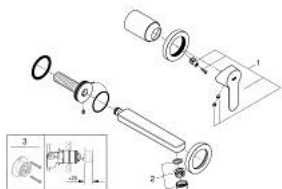

20 474 000 BAUEDGE ДВУДУПКОВ СМЕСИТЕЛ ЗА УМИВАЛНИК

PRODUCT DESCRIPTION

- Colour: хром
- Стенен монтаж
- Състои се от:
 - комплект за крайна инсталация и тяло за вграждане
 - Метална ръкохватка
 - GROHE SmoothControl 35 mm- керамичен картуш
 - GROHE LongLife хромирано покритие
 - Аератор
 - Отстояние между отворите 110 mm
 - Издаденост 171 mm

20 474 000 BAUEDGE ДВУДУПКОВ СМЕСИТЕЛ ЗА УМИВАЛНИК

SPARE PARTS, август 2014 – now

1: Ръкохватка (Spare part-nr. 46811000)

2: Аератор (Spare part-nr. 13929000)

3: Удължение (Spare part-nr. 46627000)*

* Optional accessories