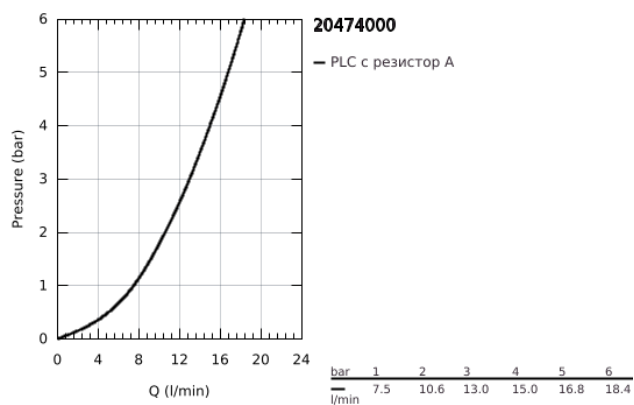

20 474 000 BAUEDGE ДВУДУПКОВ СМЕСИТЕЛ ЗА УМИВАЛНИК

PRODUCT DESCRIPTION

- Colour: хром
- Стенен монтаж
- Състои се от:
 - комплект за крайна инсталация и тяло за вграждане
 - Метална ръкохватка
 - GROHE SmoothControl 35 mm- керамичен картуш
 - GROHE LongLife хромирано покритие
 - Аератор
 - Отстояние между отворите 110 mm
 - Издаденост 171 mm

20 474 000 BAUEDGE ДВУДУПКОВ СМЕСИТЕЛ ЗА УМИВАЛНИК

SPARE PARTS, август 2014 – now

1: Ръкохватка (Spare part-nr. 46811000)

2: Аератор (Spare part-nr. 13929000)

3: Удължение (Spare part-nr. 46627000)*

* Optional accessories