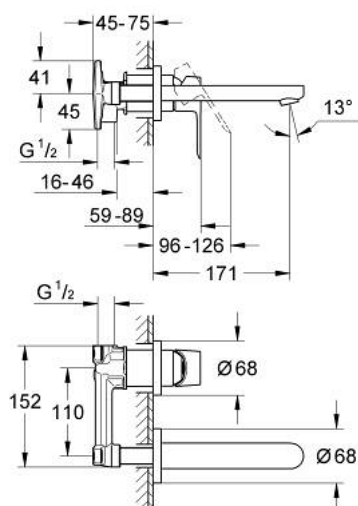

20 474 000 BAUEDGE ДВУДУПКОВ СМЕСИТЕЛ ЗА УМИВАЛНИК

PRODUCT DESCRIPTION

- Colour: хром
- Стенен монтаж
- Състои се от:
 - комплект за крайна инсталация и тяло за вграждане
 - Метална ръкохватка
 - GROHE SmoothControl 35 mm- керамичен картуш
 - GROHE LongLife хромирано покритие
 - Аератор
 - Отстояние между отворите 110 mm
 - Издаденост 171 mm

20 474 000 BAUEDGE ДВУДУПКОВ СМЕСИТЕЛ ЗА УМИВАЛНИК

SPARE PARTS, август 2014 – now

1: Ръкохватка (Spare part-nr. 46811000)

2: Аератор (Spare part-nr. 13929000)

3: Удължение (Spare part-nr. 46627000)*

* Optional accessories