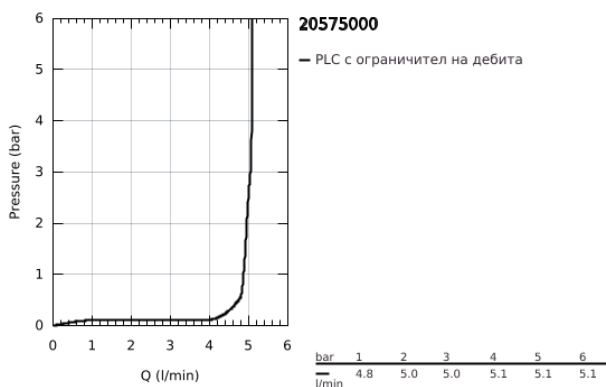

20 575 000 BAUFLOW ВЕНТИЛ, 1/2" XS-РАЗМЕР

PRODUCT DESCRIPTION

- Colour: хром
- Еднодупков монтаж
- Метална ръкохватка
- Керамична глава 1/2", 90°
- GROHE LongLife хромирано покритие
- GROHE EcoJoy аератор 5,7 l/min
- закрепваща гайка G 1/2"

20 575 000 BAUFLOW ВЕНТИЛ, 1/2" XS-РАЗМЕР

SPARE PARTS, май 2016 – now

- 1: Ръкохватка (Spare part-nr. 48030000)
- 2: Керамична глава 1/2" (Spare part-nr. 45882000)
- 2.1: O-ring \varnothing 18.2 x \varnothing 1.7 (Spare part-nr. 0392400M)
- 3: Аератор (Spare part-nr. 48159000)
- 4: Комплект за монтиране на болтове (Spare part-nr. 45004000)
- 5: Винт 1/2" (Spare part-nr. 1290100M)
- 5.1: Уплътнение \varnothing 18,5 x \varnothing 12 x 2 (Spare part-nr. 0138900M)
- 6: Coupling nut 1/2" x 14.5 mm (Spare part-nr. 1290200M)*