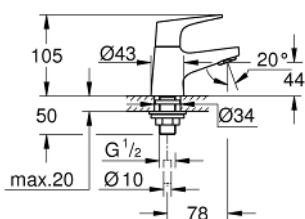

20 575 000 BAUFLOW ВЕНТИЛ, 1/2" XS-РАЗМЕР

PRODUCT DESCRIPTION

- Colour: хром
- Еднодупков монтаж
- Метална ръкохватка
- Керамична глава 1/2", 90°
- GROHE LongLife хромирано покритие
- GROHE EcoJoy аератор 5,7 l/min
- закрепваща гайка G 1/2"

20 575 000 BAUFLOW ВЕНТИЛ, 1/2" XS-РАЗМЕР

SPARE PARTS, май 2016 – now

- 1: Ръкохватка (Spare part-nr. 48030000)
- 2: Керамична глава 1/2" (Spare part-nr. 45882000)
- 2.1: O-ring \varnothing 18.2 x \varnothing 1.7 (Spare part-nr. 0392400M)
- 3: Аератор (Spare part-nr. 48159000)
- 4: Комплект за монтиране на болтове (Spare part-nr. 45004000)
- 5: Винт 1/2" (Spare part-nr. 1290100M)
- 5.1: Уплътнение \varnothing 18,5 x \varnothing 12 x 2 (Spare part-nr. 0138900M)
- 6: Coupling nut 1/2" x 14.5 mm (Spare part-nr. 1290200M)*