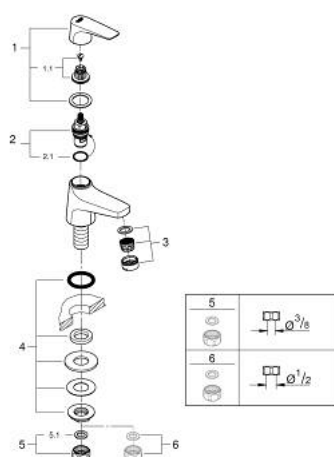

20 575 000 BAUFLOW ВЕНТИЛ, 1/2" XS-РАЗМЕР

PRODUCT DESCRIPTION

- Colour: хром
- Еднодупков монтаж
- Метална ръкохватка
- Керамична глава 1/2", 90°
- GROHE LongLife хромирано покритие
- GROHE EcoJoy аератор 5,7 l/min
- закрепваща гайка G 1/2"

20 575 000 BAUFLOW ВЕНТИЛ, 1/2" XS-РАЗМЕР

SPARE PARTS, май 2016 – now

- 1: Ръкохватка (Spare part-nr. 48030000)
- 2: Керамична глава 1/2" (Spare part-nr. 45882000)
- 2.1: O-ring \varnothing 18.2 x \varnothing 1.7 (Spare part-nr. 0392400M)
- 3: Аератор (Spare part-nr. 48159000)
- 4: Комплект за монтиране на болтове (Spare part-nr. 45004000)
- 5: Винт 1/2" (Spare part-nr. 1290100M)
- 5.1: Уплътнение \varnothing 18,5 x \varnothing 12 x 2 (Spare part-nr. 0138900M)
- 6: Coupling nut 1/2" x 14.5 mm (Spare part-nr. 1290200M)*