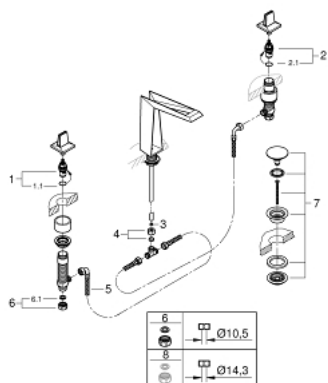

20 603 SD0 ALLURE BRILLIANT ICON 3D <P>3-ДУПКОВ СМЕСИТЕЛ ЗА УМИВАЛНИК</P>

PRODUCT DESCRIPTION

- Colour: неръждаема стомана
- GROHE EcoJoy 5.0 l/min. дебитен ограничител
- Чучур с вграден аератор
- червени и сини маркировки на ръкохватките за топла и студена вода
- Вентили за топла и студена вода с керамични механизми
- Push-ореп изправнител 1 1/4"
- Подсилени меки връзки междучура и страничните вентили
- техническа информация
- Налягане в инсталацията мин. 0,5 bar.
- Може да се използва при налягане на водата от 1 до 5 bar.
- ако статичното налягане е повече от 5 bar, монтирайте редуктор на налягането
- избягвайте значителни разлики в налягането на водоснабдяването с топла и студена вода
- дебит с 3 bar налягане: приблизително 5 l/min
- макс. температура на топлата вода: 80°C
- препоръчителна температура на топлата вода (за пестене на енергия): 60°C

20 603 SD0 ALLURE BRILLIANT ICON 3D <P>3-ДУПКОВ СМЕСИТЕЛ ЗА УМИВАЛНИК</P>

SPARE PARTS, септември 2018 – now

- 1: Керамична глава 1/2" (Spare part-nr. 45882000)
 - 1.1: O-ring Ø 18.2 x Ø 1.7 (Spare part-nr. 0392400M)
 - 2: Керамична глава 1/2" (Spare part-nr. 45883000)
 - 2.1: O-ring Ø 18.2 x Ø 1.7 (Spare part-nr. 0392400M)
 - 3: Дебитен органичител (Spare part-nr. 48160000)
 - 4: Compression union 3/8" (Spare part-nr. 12914000)
 - 5: Мека връзка (Spare part-nr. 45704000)
 - 6: Винт 1/2" (Spare part-nr. 1290100M)
 - 6.1: Уплътнение Ø18,5 x Ø12 x 2 (Spare part-nr. 0138900M)
 - 7: Сифон с натискане (Spare part-nr. 65807000)
 - 8: Coupling nut 1/2" x 14.5 mm (Spare part-nr. 1290200M)*
- * Optional accessories