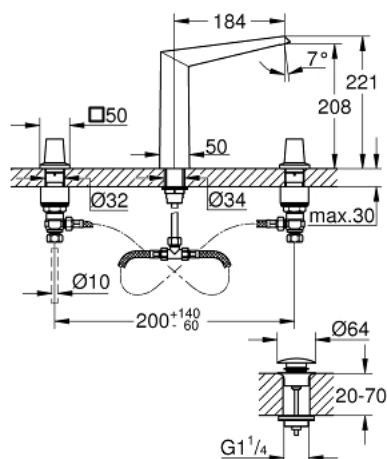

20 603 SD0 ALLURE BRILLIANT ICON 3D <P>3-ДУПКОВ СМЕСИТЕЛ ЗА УМИВАЛНИК</P>

PRODUCT DESCRIPTION

- Colour: неръждаема стомана
- GROHE EcoJoy 5.0 l/min. дебитен ограничител
- Чучур с вграден аератор
- червени и сини маркировки на ръкохватките за топла и студена вода
- Вентили за топла и студена вода с керамични механизми
- Push-ореп изправнител 1 1/4"
- Подсилени меки връзки междучура и страничните вентили
- техническа информация
- Налягане в инсталацията мин. 0,5 bar.
- Може да се използва при налягане на водата от 1 до 5 bar.
- ако статичното налягане е повече от 5 bar, монтирайте редуктор на налягането
- избягвайте значителни разлики в налягането на водоснабдяването с топла и студена вода
- дебит с 3 bar налягане: приблизително 5 l/min
- макс. температура на топлата вода: 80°C
- препоръчителна температура на топлата вода (за пестене на енергия): 60°C

20 603 SD0 ALLURE BRILLIANT ICON 3D <P>3-ДУПКОВ СМЕСИТЕЛ ЗА УМИВАЛНИК</P>

SPARE PARTS, септември 2018 – now

- 1: Керамична глава 1/2" (Spare part-nr. 45882000)
 - 1.1: O-ring Ø 18.2 x Ø 1.7 (Spare part-nr. 0392400M)
 - 2: Керамична глава 1/2" (Spare part-nr. 45883000)
 - 2.1: O-ring Ø 18.2 x Ø 1.7 (Spare part-nr. 0392400M)
 - 3: Дебитен органичител (Spare part-nr. 48160000)
 - 4: Compression union 3/8" (Spare part-nr. 12914000)
 - 5: Мека връзка (Spare part-nr. 45704000)
 - 6: Винт 1/2" (Spare part-nr. 1290100M)
 - 6.1: Уплътнение Ø18,5 x Ø12 x 2 (Spare part-nr. 0138900M)
 - 7: Сифон с натискане (Spare part-nr. 65807000)
 - 8: Coupling nut 1/2" x 14.5 mm (Spare part-nr. 1290200M)*
- * Optional accessories