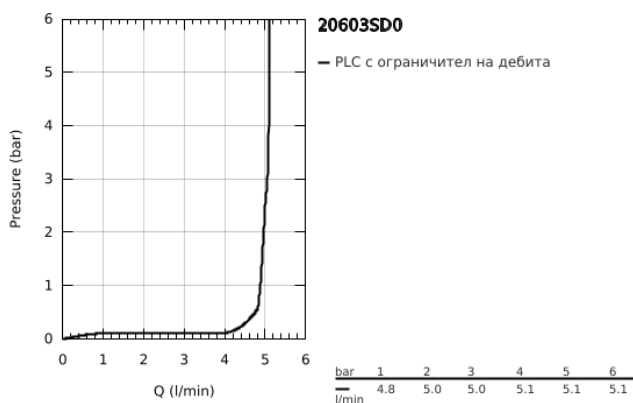

20 603 SD0 ALLURE BRILLIANT ICON 3D <P>3-ДУПКОВ СМЕСИТЕЛ ЗА УМИВАЛНИК</P>

PRODUCT DESCRIPTION

- Colour: неръждаема стомана
- GROHE EcoJoy 5.0 l/min. дебитен ограничител
- Чучур с вграден аератор
- червени и сини маркировки на ръкохватките за топла и студена вода
- Вентили за топла и студена вода с керамични механизми
- Push-ореп изправнител 1 1/4"
- Подсилени меки връзки междучура и страничните вентили
- техническа информация
- Налягане в инсталацията мин. 0,5 bar.
- Може да се използва при налягане на водата от 1 до 5 bar.
- ако статичното налягане е повече от 5 bar, монтирайте редуктор на налягането
- избягвайте значителни разлики в налягането на водоснабдяването с топла и студена вода
- дебит с 3 bar налягане: приблизително 5 l/min
- макс. температура на топлата вода: 80°C
- препоръчителна температура на топлата вода (за пестене на енергия): 60°C

20 603 SD0 ALLURE BRILLIANT ICON 3D <P>3-ДУПКОВ СМЕСИТЕЛ ЗА УМИВАЛНИК</P>

SPARE PARTS, септември 2018 – now

- 1: Керамична глава 1/2" (Spare part-nr. 45882000)
 - 1.1: O-ring Ø 18.2 x Ø 1.7 (Spare part-nr. 0392400M)
 - 2: Керамична глава 1/2" (Spare part-nr. 45883000)
 - 2.1: O-ring Ø 18.2 x Ø 1.7 (Spare part-nr. 0392400M)
 - 3: Дебитен органичител (Spare part-nr. 48160000)
 - 4: Compression union 3/8" (Spare part-nr. 12914000)
 - 5: Мека връзка (Spare part-nr. 45704000)
 - 6: Винт 1/2" (Spare part-nr. 1290100M)
 - 6.1: Уплътнение Ø18,5 x Ø12 x 2 (Spare part-nr. 0138900M)
 - 7: Сифон с натискане (Spare part-nr. 65807000)
 - 8: Coupling nut 1/2" x 14.5 mm (Spare part-nr. 1290200M)*
- * Optional accessories