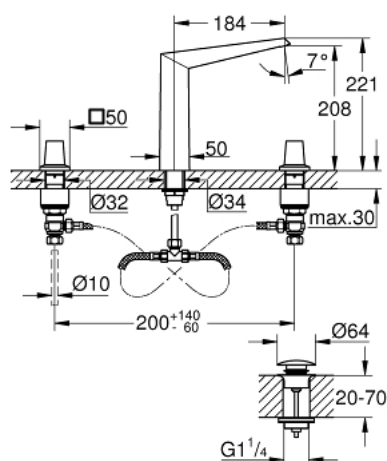

20 634 SD0 ALLURE BRILLIANT <P>3-ДУПКОВ СМЕСИТЕЛ ЗА УМИВАЛНИК</P>

PRODUCT DESCRIPTION

- Colour: неръждаема стомана
- GROHE EcoJoy - технология за намаляване разхода на вода
- максимален дебит (при 3 bar): 5 l/min
- Чучур с вграден аератор
- червени и сини маркировки на ръкохватките за топла и студена вода
- Вентили за топла и студена вода с керамични механизми
- Push-open изправнител 1 1/4"
- Подсилени меки връзки междучура и страничните вентили
- техническа информация
- Налягане в инсталацията мин. 0,5 bar.
- Може да се използва при налягане на водата от 1 до 5 bar.
- ако статичното налягане е повече от 5 bar, монтирайте редуктор на налягането
- избягвайте значителни разлики в налягането на водоснабдяването с топла и студена вода
- макс. температура на топлата вода: 80°C
- препоръчителна температура на топлата вода (за пестене на енергия): 60°C