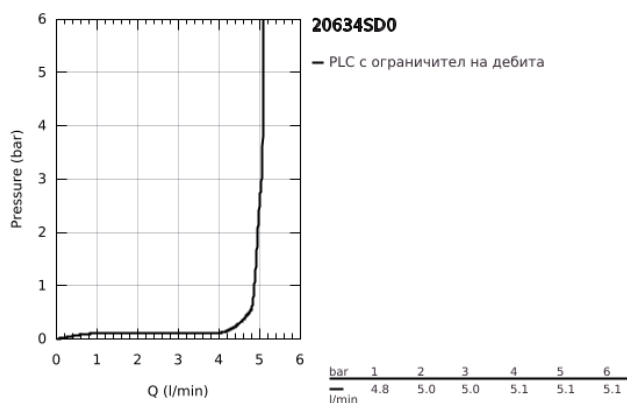

20 634 SD0 ALLURE BRILLIANT <P>3-ДУПКОВ СМЕСИТЕЛ ЗА УМИВАЛНИК</P>

PRODUCT DESCRIPTION

- Colour: неръждаема стомана
- GROHE EcoJoy - технология за намаляване разхода на вода
- максимален дебит (при 3 bar): 5 l/min
- Чучур с вграден аератор
- червени и сини маркировки на ръкохватките за топла и студена вода
- Вентили за топла и студена вода с керамични механизми
- Push-open изправнител 1 1/4"
- Подсилени меки връзки междучура и страничните вентили
- техническа информация
- Налягане в инсталацията мин. 0,5 bar.
- Може да се използва при налягане на водата от 1 до 5 bar.
- ако статичното налягане е повече от 5 bar, монтирайте редуктор на налягането
- избягвайте значителни разлики в налягането на водоснабдяването с топла и студена вода
- макс. температура на топлата вода: 80°C
- препоръчителна температура на топлата вода (за пестене на енергия): 60°C