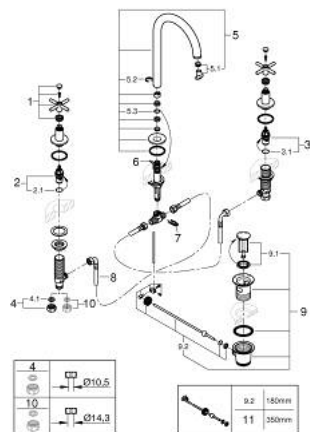

20 643 000 ATRIO ТРИДУПКОВ СМЕСИТЕЛ ЗА УМИВАЛНИК 1/2" L- РАЗМЕР

PRODUCT DESCRIPTION

- Colour: хром
 - Керамични глави 1/2", 90°
 - GROHE LongLife хромирано покритие
 - GROHE EcoJoy - технология за намаляване разхода на вода
 - максимален дебит (при 3 bar): 5 l/min
 - Подвижен чучур с аератор и ограничител на дебита
 - Завъртане на 0° / 150° / 360°
 - Изпразнител 1 1/4"
 - Подсилени меки връзки междучучура и страничните вентили
 - Кръстовидни ръкохватки
- Включени два различни комплекта капачета. Един с обозначение "Н" и "С", един без.

20 643 000 ATRIO ТРИДУПКОВ СМЕСИТЕЛ ЗА УМИВАЛНИК 1/2" L- РАЗМЕР

SPARE PARTS, октомври 2021 – now

- 1: Cross handles (Spare part-nr. 14215000)
- 2: Керамична глава 1/2" (Spare part-nr. 45882000)
- 2.1: O-ring Ø 18.2 x Ø 1.7 (Spare part-nr. 0392400M)
- 3: Керамична глава 1/2" (Spare part-nr. 45883000)
- 3.1: O-ring Ø 18.2 x Ø 1.7 (Spare part-nr. 0392400M)
- 4: Винт 1/2" (Spare part-nr. 1290100M)
- 4.1: Уплътнение Ø18,5 x Ø12 x 2 (Spare part-nr. 0138900M)
- 5: Чучур

(Spare part-nr. 1012980000)

- 5.1: Ламинарен аератор (Spare part-nr. 48408000)
- 5.2: Предпазен пръстен (Spare part-nr. 4826600M)
- 5.3: Уплътнение Ø 13.5 x Ø 2.75 (Spare part-nr. 0128500M)
- 6: Активиращ прът (Spare part-nr. 65196000)
- 7: Fixing clamp (Spare part-nr. 6554100M)
- 8: Мека връзка (Spare part-nr. 45704000)
- 9: Изпразнител 3/4" (Spare part-nr. 28910000)
- 9.1: Тапа за отточен сифон (Spare part-nr. 07182000)
- 9.2: Прът ексцентрик (Spare part-nr. 07052000)
- 10: Coupling nut 1/2" x 14.5 mm (Spare part-nr. 1290200M)*
- 11: Прът ексцентрик (Spare part-nr. 07341000)*