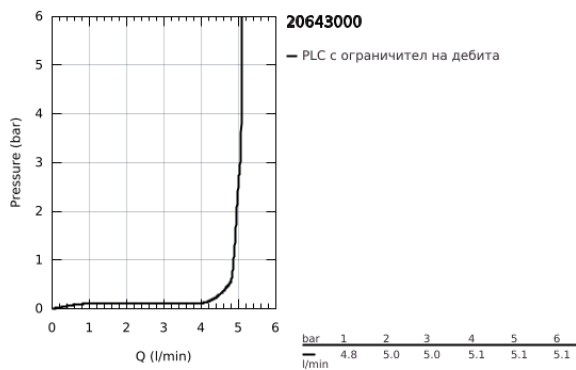

20 643 000 ATRIO ТРИДУПКОВ СМЕСИТЕЛ ЗА УМИВАЛНИК 1/2" L- РАЗМЕР

PRODUCT DESCRIPTION

- Colour: хром
 - Керамични глави 1/2", 90°
 - GROHE LongLife хромирано покритие
 - GROHE EcoJoy - технология за намаляване разхода на вода
 - максимален дебит (при 3 bar): 5 l/min
 - Подвижен чучур с аератор и ограничител на дебита
 - Завъртане на 0° / 150° / 360°
 - Изпразнител 1 1/4"
 - Подсилени меки връзки междучучура и страничните вентили
 - Кръстовидни ръкохватки
- Включени два различни комплекта капачета. Един с обозначение "Н" и "С", един без.

20 643 000 ATRIO ТРИДУПКОВ СМЕСИТЕЛ ЗА УМИВАЛНИК 1/2" L- РАЗМЕР

SPARE PARTS, октомври 2021 – now

- 1: Cross handles (Spare part-nr. 14215000)
- 2: Керамична глава 1/2" (Spare part-nr. 45882000)
- 2.1: O-ring Ø 18.2 x Ø 1.7 (Spare part-nr. 0392400M)
- 3: Керамична глава 1/2" (Spare part-nr. 45883000)
- 3.1: O-ring Ø 18.2 x Ø 1.7 (Spare part-nr. 0392400M)
- 4: Винт 1/2" (Spare part-nr. 1290100M)
- 4.1: Уплътнение Ø18,5 x Ø12 x 2 (Spare part-nr. 0138900M)
- 5: Чучур