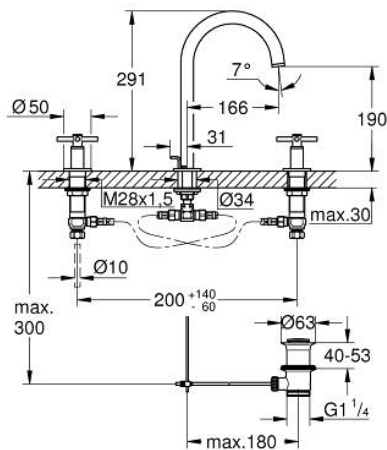

20 643 000 ATRIO ТРИДУПКОВ СМЕСИТЕЛ ЗА УМИВАЛНИК 1/2" L- РАЗМЕР

PRODUCT DESCRIPTION

- Colour: хром
 - Керамични глави 1/2", 90°
 - GROHE LongLife хромирано покритие
 - GROHE EcoJoy - технология за намаляване разхода на вода
 - максимален дебит (при 3 bar): 5 l/min
 - Подвижен чучур с аератор и ограничител на дебита
 - Завъртане на 0° / 150° / 360°
 - Изпразнител 1 1/4"
 - Подсилени меки връзки междучучура и страничните вентили
 - Кръстовидни ръкохватки
- Включени два различни комплекта капачета. Един с обозначение "Н" и "С", един без.

20 643 000 ATRIO ТРИДУПКОВ СМЕСИТЕЛ ЗА УМИВАЛНИК 1/2" L- РАЗМЕР

SPARE PARTS, октомври 2021 – now

- 1: Cross handles (Spare part-nr. 14215000)
- 2: Керамична глава 1/2" (Spare part-nr. 45882000)
- 2.1: O-ring Ø 18.2 x Ø 1.7 (Spare part-nr. 0392400M)
- 3: Керамична глава 1/2" (Spare part-nr. 45883000)
- 3.1: O-ring Ø 18.2 x Ø 1.7 (Spare part-nr. 0392400M)
- 4: Винт 1/2" (Spare part-nr. 1290100M)
- 4.1: Уплътнение Ø18,5 x Ø12 x 2 (Spare part-nr. 0138900M)
- 5: Чучур

(Spare part-nr. 1012980000)

- 5.1: Ламинарен аератор (Spare part-nr. 48408000)
- 5.2: Предпазен пръстен (Spare part-nr. 4826600M)
- 5.3: Уплътнение Ø 13.5 x Ø 2.75 (Spare part-nr. 0128500M)
- 6: Активиращ прът (Spare part-nr. 65196000)
- 7: Fixing clamp (Spare part-nr. 6554100M)
- 8: Мека връзка (Spare part-nr. 45704000)
- 9: Изпразнител 3/4" (Spare part-nr. 28910000)
- 9.1: Тапа за отточен сифон (Spare part-nr. 07182000)
- 9.2: Прът ексцентрик (Spare part-nr. 07052000)
- 10: Coupling nut 1/2" x 14.5 mm (Spare part-nr. 1290200M)*
- 11: Прът ексцентрик (Spare part-nr. 07341000)*