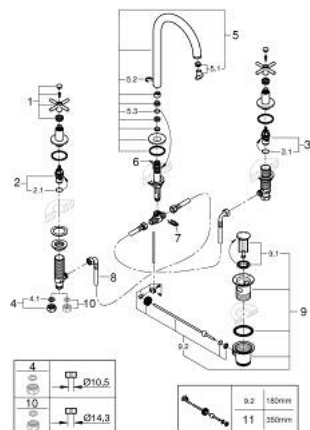

20 643 AL0 ATRIO ТРИДУПКОВ СМЕСИТЕЛ ЗА УМИВАЛНИК 1/2" L- РАЗМЕР

PRODUCT DESCRIPTION

- Colour: brushed hard graphite
 - Керамични глави 1/2", 90°
 - GROHE LongLife finish
 - GROHE EcoJoy - технология за намаляване разхода на вода
 - максимален дебит (при 3 bar): 5 l/min
 - Подвижен чучур с аератор и ограничител на дебита
 - Завъртане на 0° / 150° / 360°
 - Изпразнител 1 1/4"
 - Подсилени меки връзки междучучура и страничните вентили
 - Кръстовидни ръкохватки
- Включени два различни комплекта капачета. Един с обозначение "Н" и "С", един без.

20 643 AL0 ATRIO ТРИДУПКОВ СМЕСИТЕЛ ЗА УМИВАЛНИК 1/2" L- РАЗМЕР

SPARE PARTS, октомври 2021 – now

- 1: Cross handles (Spare part-nr. 14215AL0)
- 2: Керамична глава 1/2" (Spare part-nr. 45882000)
- 2.1: O-ring Ø 18.2 x Ø 1.7 (Spare part-nr. 0392400M)
- 3: Керамична глава 1/2" (Spare part-nr. 45883000)
- 3.1: O-ring Ø 18.2 x Ø 1.7 (Spare part-nr. 0392400M)
- 4: Винт 1/2" (Spare part-nr. 1290100M)
- 4.1: Уплътнение Ø18,5 x Ø12 x 2 (Spare part-nr. 0138900M)
- 5: Чучур

(Spare part-nr. 101298AL00)

- 5.1: Ламинарен аератор (Spare part-nr. 48408000)
- 5.2: Предпазен пръстен (Spare part-nr. 4826600M)
- 5.3: Уплътнение Ø 13.5 x Ø 2.75 (Spare part-nr. 0128500M)
- 6: Активиращ прът (Spare part-nr. 65196AL0)
- 7: Fixing clamp (Spare part-nr. 6554100M)
- 8: Мека връзка (Spare part-nr. 45704000)
- 9: Изпразнител 3/4" (Spare part-nr. 28910AL0)
- 9.1: Тапа за отточен сифон (Spare part-nr. 07182AL0)
- 9.2: Прът ексцентрик (Spare part-nr. 07052000)
- 10: Coupling nut 1/2" x 14.5 mm (Spare part-nr. 1290200M)*
- 11: Прът ексцентрик (Spare part-nr. 07341000)*