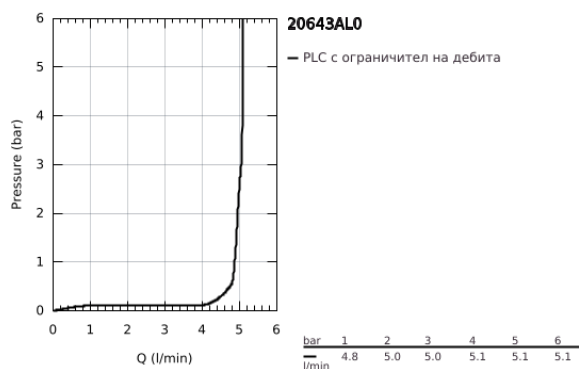

20 643 AL0 ATRIO ТРИДУПКОВ СМЕСИТЕЛ ЗА УМИВАЛНИК 1/2" L- РАЗМЕР

PRODUCT DESCRIPTION

- Colour: brushed hard graphite
 - Керамични глави 1/2", 90°
 - GROHE LongLife finish
 - GROHE EcoJoy - технология за намаляване разхода на вода
 - максимален дебит (при 3 bar): 5 l/min
 - Подвижен чучур с аератор и ограничител на дебита
 - Завъртане на 0° / 150° / 360°
 - Изпразнител 1 1/4"
 - Подсилени меки връзки междучучура и страничните вентили
 - Кръстовидни ръкохватки
- Включени два различни комплекта капачета. Един с обозначение "Н" и "С", един без.

20 643 AL0 ATRIO ТРИДУПКОВ СМЕСИТЕЛ ЗА УМИВАЛНИК 1/2" L- РАЗМЕР

SPARE PARTS, октомври 2021 – now

- 1: Cross handles (Spare part-nr. 14215AL0)
- 2: Керамична глава 1/2" (Spare part-nr. 45882000)
- 2.1: O-ring Ø 18.2 x Ø 1.7 (Spare part-nr. 0392400M)
- 3: Керамична глава 1/2" (Spare part-nr. 45883000)
- 3.1: O-ring Ø 18.2 x Ø 1.7 (Spare part-nr. 0392400M)
- 4: Винт 1/2" (Spare part-nr. 1290100M)
- 4.1: Уплътнение Ø18,5 x Ø12 x 2 (Spare part-nr. 0138900M)
- 5: Чучур