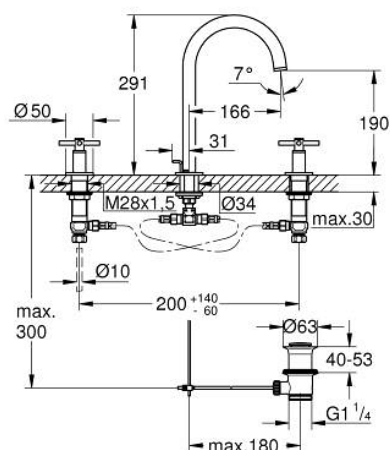

20 643 AL0 ATRIO ТРИДУПКОВ СМЕСИТЕЛ ЗА УМИВАЛНИК 1/2" L- РАЗМЕР

PRODUCT DESCRIPTION

- Colour: brushed hard graphite
 - Керамични глави 1/2", 90°
 - GROHE LongLife finish
 - GROHE EcoJoy - технология за намаляване разхода на вода
 - максимален дебит (при 3 bar): 5 l/min
 - Подвижен чучур с аератор и ограничител на дебита
 - Завъртане на 0° / 150° / 360°
 - Изпразнител 1 1/4"
 - Подсилени меки връзки междучучура и страничните вентили
 - Кръстовидни ръкохватки
- Включени два различни комплекта капачета. Един с обозначение "Н" и "С", един без.

20 643 AL0 ATRIO ТРИДУПКОВ СМЕСИТЕЛ ЗА УМИВАЛНИК 1/2" L- РАЗМЕР

SPARE PARTS, октомври 2021 – now

- 1: Cross handles (Spare part-nr. 14215AL0)
- 2: Керамична глава 1/2" (Spare part-nr. 45882000)
- 2.1: O-ring Ø 18.2 x Ø 1.7 (Spare part-nr. 0392400M)
- 3: Керамична глава 1/2" (Spare part-nr. 45883000)
- 3.1: O-ring Ø 18.2 x Ø 1.7 (Spare part-nr. 0392400M)
- 4: Винт 1/2" (Spare part-nr. 1290100M)
- 4.1: Уплътнение Ø18,5 x Ø12 x 2 (Spare part-nr. 0138900M)
- 5: Чучур

(Spare part-nr. 101298AL00)

- 5.1: Ламинарен аератор (Spare part-nr. 48408000)
- 5.2: Предпазен пръстен (Spare part-nr. 4826600M)
- 5.3: Уплътнение Ø 13.5 x Ø 2.75 (Spare part-nr. 0128500M)
- 6: Активиращ прът (Spare part-nr. 65196AL0)
- 7: Fixing clamp (Spare part-nr. 6554100M)
- 8: Мека връзка (Spare part-nr. 45704000)
- 9: Изпразнител 3/4" (Spare part-nr. 28910AL0)
- 9.1: Тапа за отточен сифон (Spare part-nr. 07182AL0)
- 9.2: Прът ексцентрик (Spare part-nr. 07052000)
- 10: Coupling nut 1/2" x 14.5 mm (Spare part-nr. 1290200M)*
- 11: Прът ексцентрик (Spare part-nr. 07341000)*