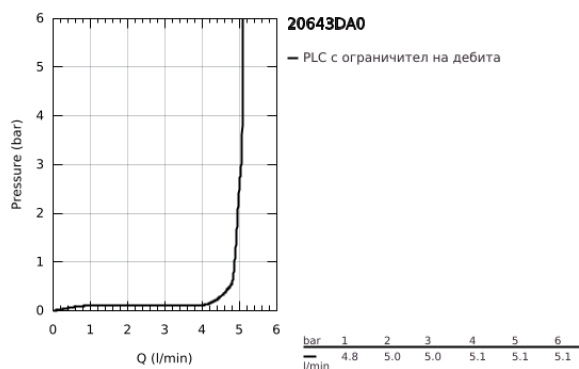

20 643 DA0 ATRIO ТРИДУПКОВ СМЕСИТЕЛ ЗА УМИВАЛНИК 1/2" L- РАЗМЕР

PRODUCT DESCRIPTION

- Colour: warm sunset
 - Керамични глави 1/2", 90°
 - GROHE LongLife finish
 - GROHE EcoJoy - технология за намаляване разхода на вода
 - максимален дебит (при 3 bar): 5 l/min
 - Подвижен чучур с аератор и ограничител на дебита
 - Завъртане на 0° / 150° / 360°
 - Изпразнител 1 1/4"
 - Подсилени меки връзки междучучура и страничните вентили
 - Кръстовидни ръкохватки
- Включени два различни комплекта капачета. Един с обозначение "Н" и "С", един без.

20 643 DA0 ATRIO ТРИДУПКОВ СМЕСИТЕЛ ЗА УМИВАЛНИК 1/2" L- РАЗМЕР

SPARE PARTS, октомври 2021 – now

- 1: Cross handles (Spare part-nr. 14215DA0)
- 2: Керамична глава 1/2" (Spare part-nr. 45882000)
- 2.1: O-ring Ø 18.2 x Ø 1.7 (Spare part-nr. 0392400M)
- 3: Керамична глава 1/2" (Spare part-nr. 45883000)
- 3.1: O-ring Ø 18.2 x Ø 1.7 (Spare part-nr. 0392400M)
- 4: Винт 1/2" (Spare part-nr. 1290100M)
- 4.1: Уплътнение Ø18,5 x Ø12 x 2 (Spare part-nr. 0138900M)
- 5: Чучур