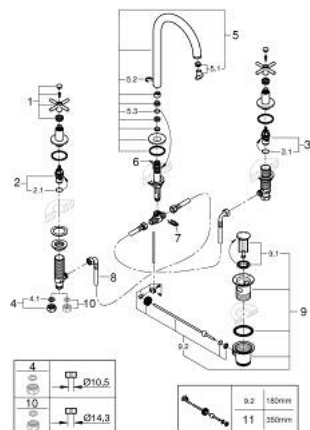

20 643 DA0 ATRIO ТРИДУПКОВ СМЕСИТЕЛ ЗА УМИВАЛНИК 1/2" L- РАЗМЕР

PRODUCT DESCRIPTION

- Colour: warm sunset
 - Керамични глави 1/2", 90°
 - GROHE LongLife finish
 - GROHE EcoJoy - технология за намаляване разхода на вода
 - максимален дебит (при 3 bar): 5 l/min
 - Подвижен чучур с аератор и ограничител на дебита
 - Завъртане на 0° / 150° / 360°
 - Изпразнител 1 1/4"
 - Подсилени меки връзки междучучура и страничните вентили
 - Кръстовидни ръкохватки
- Включени два различни комплекта капачета. Един с обозначение "Н" и "С", един без.

20 643 DA0 ATRIO ТРИДУПКОВ СМЕСИТЕЛ ЗА УМИВАЛНИК 1/2" L- РАЗМЕР

SPARE PARTS, октомври 2021 – now

- 1: Cross handles (Spare part-nr. 14215DA0)
- 2: Керамична глава 1/2" (Spare part-nr. 45882000)
- 2.1: O-ring Ø 18.2 x Ø 1.7 (Spare part-nr. 0392400M)
- 3: Керамична глава 1/2" (Spare part-nr. 45883000)
- 3.1: O-ring Ø 18.2 x Ø 1.7 (Spare part-nr. 0392400M)
- 4: Винт 1/2" (Spare part-nr. 1290100M)
- 4.1: Уплътнение Ø18,5 x Ø12 x 2 (Spare part-nr. 0138900M)
- 5: Чучур

(Spare part-nr. 101298DA00)

- 5.1: Ламинарен аератор (Spare part-nr. 48408000)
- 5.2: Предпазен пръстен (Spare part-nr. 4826600M)
- 5.3: Уплътнение Ø 13.5 x Ø 2.75 (Spare part-nr. 0128500M)
- 6: Активиращ прът (Spare part-nr. 65196DA0)
- 7: Fixing clamp (Spare part-nr. 6554100M)
- 8: Мека връзка (Spare part-nr. 45704000)
- 9: Изпразнител 3/4" (Spare part-nr. 28910DA0)
- 9.1: Тапа за отточен сифон (Spare part-nr. 07182DA0)
- 9.2: Прът ексцентрик (Spare part-nr. 07052000)
- 10: Coupling nut 1/2" x 14.5 mm (Spare part-nr. 1290200M)*
- 11: Прът ексцентрик (Spare part-nr. 07341000)*