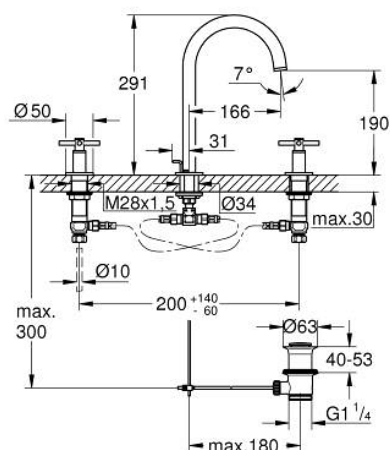

20 643 DA0 ATRIO ТРИДУПКОВ СМЕСИТЕЛ ЗА УМИВАЛНИК 1/2" L- РАЗМЕР

PRODUCT DESCRIPTION

- Colour: warm sunset
 - Керамични глави 1/2", 90°
 - GROHE LongLife finish
 - GROHE EcoJoy - технология за намаляване разхода на вода
 - максимален дебит (при 3 bar): 5 l/min
 - Подвижен чучур с аератор и ограничител на дебита
 - Завъртане на 0° / 150° / 360°
 - Изпразнител 1 1/4"
 - Подсилени меки връзки междучучура и страничните вентили
 - Кръстовидни ръкохватки
- Включени два различни комплекта капачета. Един с обозначение "Н" и "С", един без.

20 643 DA0 ATRIO ТРИДУПКОВ СМЕСИТЕЛ ЗА УМИВАЛНИК 1/2" L- РАЗМЕР

SPARE PARTS, октомври 2021 – now

- 1: Cross handles (Spare part-nr. 14215DA0)
- 2: Керамична глава 1/2" (Spare part-nr. 45882000)
- 2.1: O-ring Ø 18.2 x Ø 1.7 (Spare part-nr. 0392400M)
- 3: Керамична глава 1/2" (Spare part-nr. 45883000)
- 3.1: O-ring Ø 18.2 x Ø 1.7 (Spare part-nr. 0392400M)
- 4: Винт 1/2" (Spare part-nr. 1290100M)
- 4.1: Уплътнение Ø18,5 x Ø12 x 2 (Spare part-nr. 0138900M)
- 5: Чучур

(Spare part-nr. 101298DA00)

- 5.1: Ламинарен аератор (Spare part-nr. 48408000)
- 5.2: Предпазен пръстен (Spare part-nr. 4826600M)
- 5.3: Уплътнение Ø 13.5 x Ø 2.75 (Spare part-nr. 0128500M)
- 6: Активиращ прът (Spare part-nr. 65196DA0)
- 7: Fixing clamp (Spare part-nr. 6554100M)
- 8: Мека връзка (Spare part-nr. 45704000)
- 9: Изпразнител 3/4" (Spare part-nr. 28910DA0)
- 9.1: Тапа за отточен сифон (Spare part-nr. 07182DA0)
- 9.2: Прът ексцентрик (Spare part-nr. 07052000)
- 10: Coupling nut 1/2" x 14.5 mm (Spare part-nr. 1290200M)*
- 11: Прът ексцентрик (Spare part-nr. 07341000)*