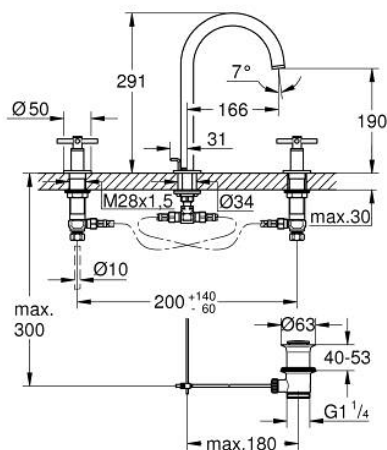

## 20 643 DC0 ATRIO ТРИДУПКОВ СМЕСИТЕЛ ЗА УМИВАЛНИК 1/2" L- РАЗМЕР

### PRODUCT DESCRIPTION

- Colour: supersteel
  - Керамични глави 1/2", 90°
  - GROHE LongLife finish
  - GROHE EcoJoy - технология за намаляване разхода на вода
  - максимален дебит (при 3 bar): 5 l/min
  - Подвижен чучур с аератор и ограничител на дебита
  - Завъртане на 0° / 150° / 360°
  - Изпразнител 1 1/4"
  - Подсилени меки връзки междучучура и страничните вентили
  - Кръстовидни ръкохватки
- Включени два различни комплекта капачета. Един с обозначение "Н" и "С", един без.

### SPARE PARTS, октомври 2021 – now

- 1: Cross handles (Spare part-nr. 14215DC0)
- 2: Керамична глава 1/2" (Spare part-nr. 45882000)
- 2.1: O-ring Ø 18.2 x Ø 1.7 (Spare part-nr. 0392400M)
- 3: Керамична глава 1/2" (Spare part-nr. 45883000)
- 3.1: O-ring Ø 18.2 x Ø 1.7 (Spare part-nr. 0392400M)
- 4: Винт 1/2" (Spare part-nr. 1290100M)
- 4.1: Уплътнение Ø18,5 x Ø12 x 2 (Spare part-nr. 0138900M)
- 5: Чучур  
(Spare part-nr. 101298DC00)
- 5.1: Ламинарен аератор (Spare part-nr. 48408000)
- 5.2: Предпазен пръстен (Spare part-nr. 4826600M)
- 5.3: Уплътнение Ø 13.5 x Ø 2.75 (Spare part-nr. 0128500M)
- 6: Активиращ прът (Spare part-nr. 65196DC0)
- 7: Fixing clamp (Spare part-nr. 6554100M)
- 8: Мека връзка (Spare part-nr. 45704000)
- 9: Изпразнител 3/4" (Spare part-nr. 28910DC0)
- 9.1: Тапа за отточен сифон (Spare part-nr. 07182DC0)
- 9.2: Прът ексцентрик (Spare part-nr. 07052000)
- 10: Coupling nut 1/2" x 14.5 mm (Spare part-nr. 1290200M)\*
- 11: Прът ексцентрик (Spare part-nr. 07341000)\*