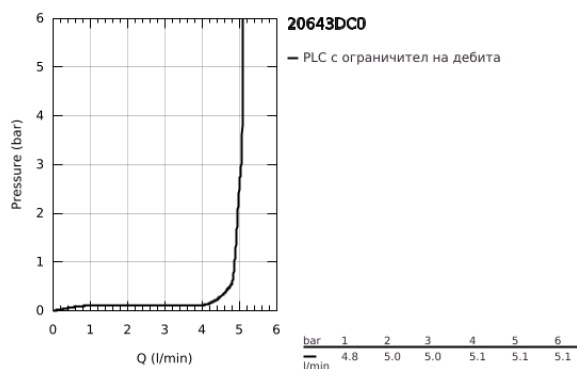

## 20 643 DC0 ATRIO ТРИДУПКОВ СМЕСИТЕЛ ЗА УМИВАЛНИК 1/2" L- РАЗМЕР

### PRODUCT DESCRIPTION

- Colour: supersteel
  - Керамични глави 1/2", 90°
  - GROHE LongLife finish
  - GROHE EcoJoy - технология за намаляване разхода на вода
  - максимален дебит (при 3 bar): 5 l/min
  - Подвижен чучур с аератор и ограничител на дебита
  - Завъртане на 0° / 150° / 360°
  - Изпразнител 1 1/4"
  - Подсилени меки връзки междучучура и страничните вентили
  - Кръстовидни ръкохватки
- Включени два различни комплекта капачета. Един с обозначение "Н" и "С", един без.