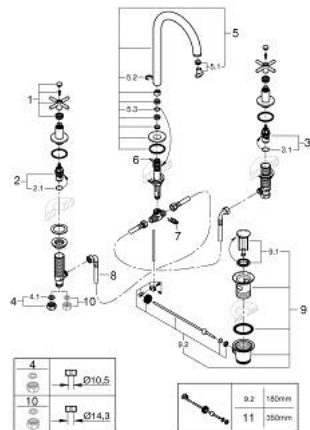

## 20 643 DC0 ATRIO ТРИДУПКОВ СМЕСИТЕЛ ЗА УМИВАЛНИК 1/2" L- РАЗМЕР

### PRODUCT DESCRIPTION

- Colour: supersteel
  - Керамични глави 1/2", 90°
  - GROHE LongLife finish
  - GROHE EcoJoy - технология за намаляване разхода на вода
  - максимален дебит (при 3 bar): 5 l/min
  - Подвижен чучур с аератор и ограничител на дебита
  - Завъртане на 0° / 150° / 360°
  - Изпразнител 1 1/4"
  - Подсилени меки връзки междучучура и страничните вентили
  - Кръстовидни ръкохватки
- Включени два различни комплекта капачета. Един с обозначение "Н" и "С", един без.

### SPARE PARTS, октомври 2021 – now

- 1: Cross handles (Spare part-nr. 14215DC0)
- 2: Керамична глава 1/2" (Spare part-nr. 45882000)
- 2.1: O-ring Ø 18.2 x Ø 1.7 (Spare part-nr. 0392400M)
- 3: Керамична глава 1/2" (Spare part-nr. 45883000)
- 3.1: O-ring Ø 18.2 x Ø 1.7 (Spare part-nr. 0392400M)
- 4: Винт 1/2" (Spare part-nr. 1290100M)
- 4.1: Уплътнение Ø18,5 x Ø12 x 2 (Spare part-nr. 0138900M)
- 5: Чучур  
(Spare part-nr. 101298DC00)
- 5.1: Ламинарен аератор (Spare part-nr. 48408000)
- 5.2: Предпазен пръстен (Spare part-nr. 4826600M)
- 5.3: Уплътнение Ø 13.5 x Ø 2.75 (Spare part-nr. 0128500M)
- 6: Активиращ прът (Spare part-nr. 65196DC0)
- 7: Fixing clamp (Spare part-nr. 6554100M)
- 8: Мека връзка (Spare part-nr. 45704000)
- 9: Изпразнител 3/4" (Spare part-nr. 28910DC0)
- 9.1: Тапа за отточен сифон (Spare part-nr. 07182DC0)
- 9.2: Прът ексцентрик (Spare part-nr. 07052000)
- 10: Coupling nut 1/2" x 14.5 mm (Spare part-nr. 1290200M)\*
- 11: Прът ексцентрик (Spare part-nr. 07341000)\*